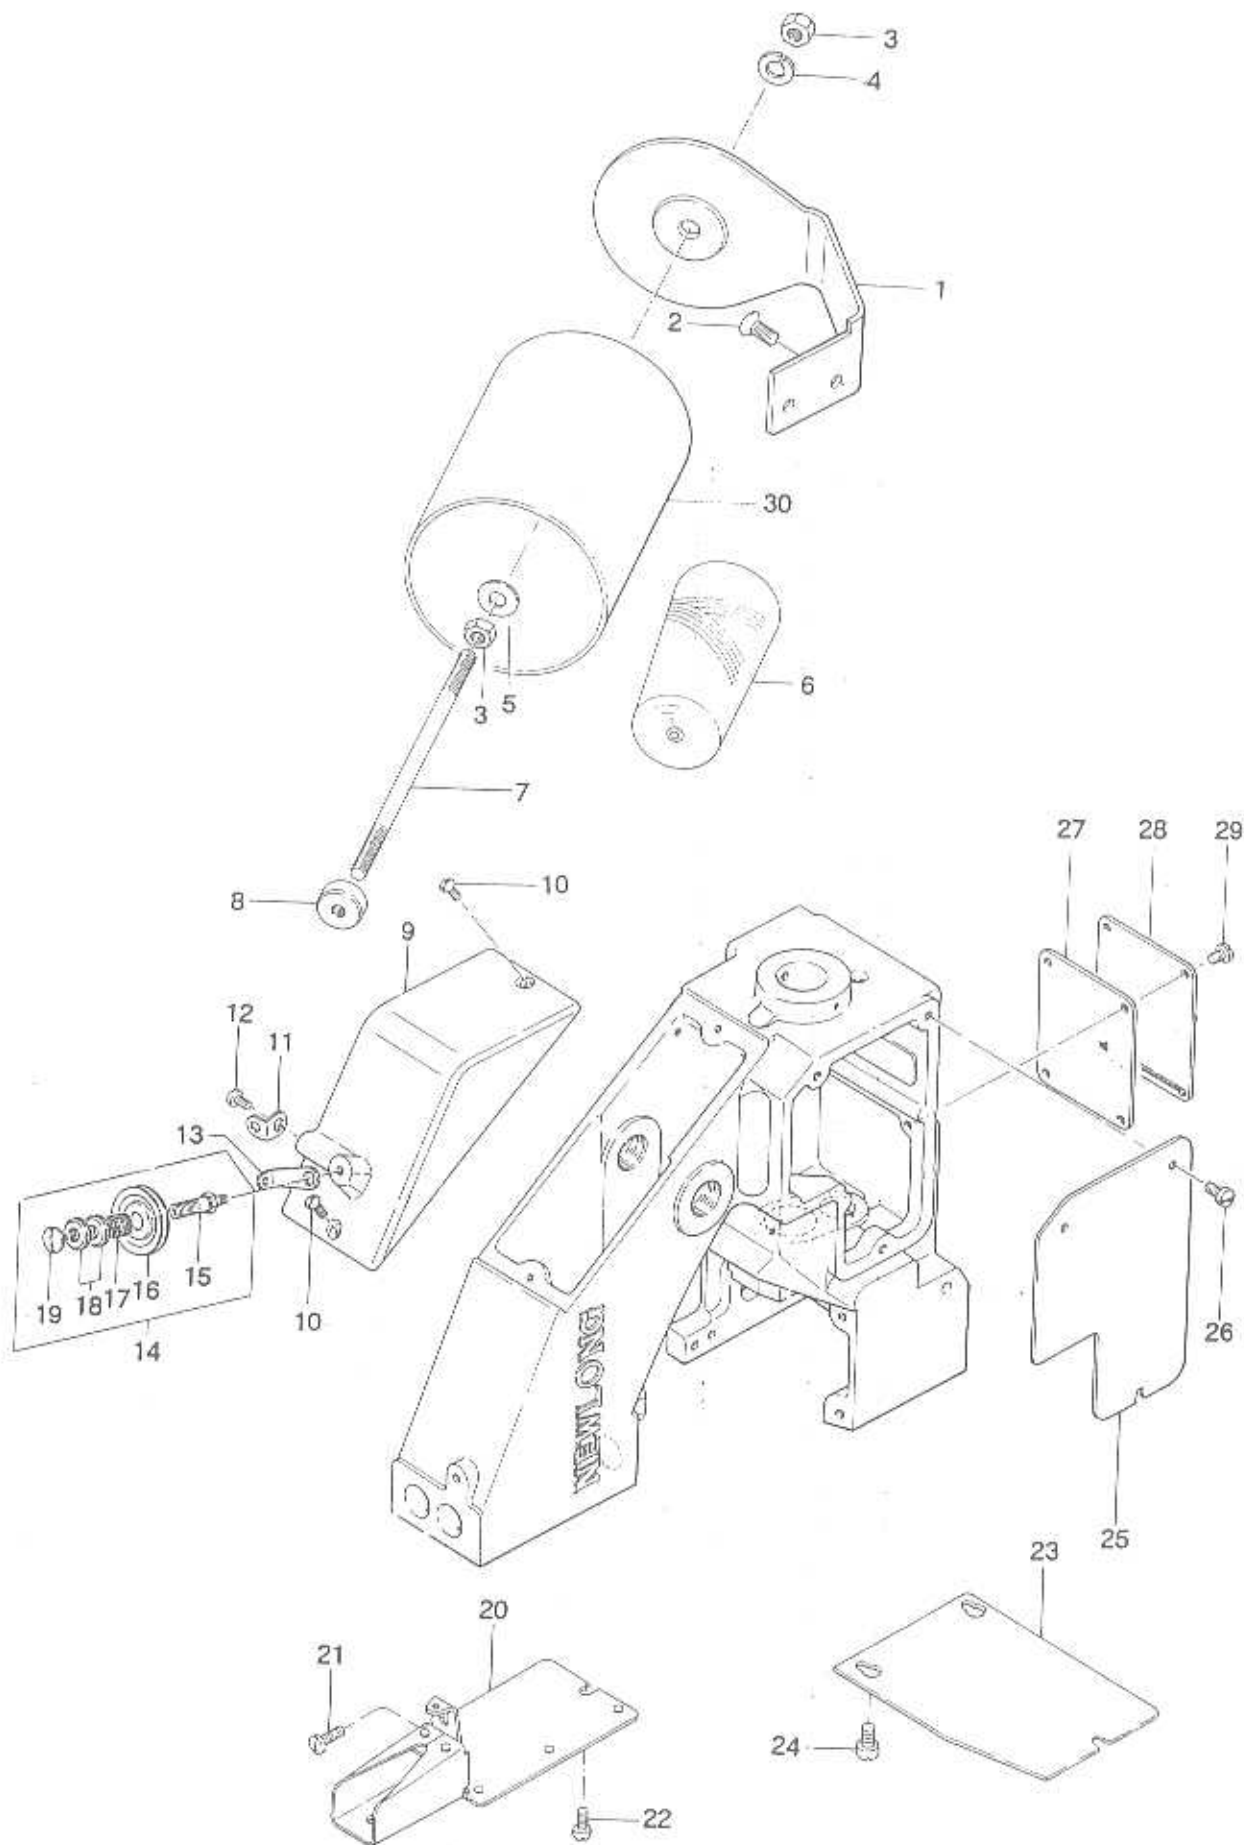

(1) THREAD TENSION AND COVER PARTS  
İP GERGİ ve GÖVDE PARÇALARI

## (1) THREAD TENSION AND COVER PARTS

(3) NEEDLE BAR, PRESSER BAR AND DRIVING PARTS  
İĞNE MİLİ, BASKI MİLİ, ve HAREKET PARÇALARI

Ref No.	Parça No. Part No.	Tanıtım / Description	Adet Q'ty	Açıklama Remarks
1	241092	<b>Kasnak</b> Synchro Pulley	1	(2)
2	3/16S28001	Vida 241092 için Screw, for 241092	2	
3	241131	<b>Tesbit Bileziği</b> Retaining Collar	1	(4)
4	11/64S40502	Vida 241131 için Screw, for 241131	2	
5	241161	Burç Spacer	1	
6	205131	Yağ Keçesi Oil Felt	1	
7	241101	Ana Mil Main Shaft	1	
8	242011A	<b>Rod Baş</b> Connecting Rod Assembly	1	(9-14)
9	242011	<b>Rod</b> Connecting Rod Sub - Assembly	1	(10,11)
10	3/16S28029	Vida Screw, for connecting rod cap	2	
11	11/64S40001	Vida Screw, for eccentric cam	2	
12	1N8	Somun 242011A için Nut, for 242011A	1	