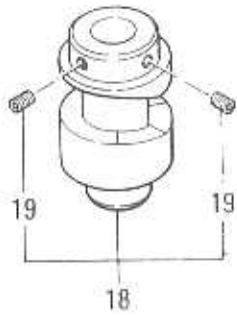

(4) LOOPER DRIVING PARTS
LÜPER HAREKET PARÇALARI

(4) LOOPER DRIVING PARTS

LUPER HAREKET PARÇALARI

Ref No.	Parça No. Part No.	Tanıtımı / Description	Adet Q'ty	Açıklama Remarks
4-1	243111	Yay Destek Bloğu	Spring Supporter Block	1 (2)
2	9/64S40035	Vida 243111 için	Screw, for 243111	1
3	9/64S40005	Vida 243111 için	Screw, for 243111	2
4	243121	Yay Desteği	Spring Supporter	1
5	243131	Yay	Spring	1
6	243071	Luper Kavrama Şaft Kolu (A)	Looper Rocker Shaft Arm (A)	1 (7)
7	11/64S40002	Vida 243071 için	Screw, for 243071	1
8	243041	Bilezik	Roller	1
9	243061	Bilezik Vidası	Roller Stud Screw	1
10	11/64N40201	Somun 243061 için	Nut, for 243061	1
11	243081	Luper Kavrama Şaft Kolu (B)	Looper Rocker Shaft Arm (B)	1 (12)
12	11/64S40009	Vida 243081 için	Screw, for 243081	1
13	243092	Luper Kavrama	Looper Rocker	1 (14)
14	11/64S40089	Vida 253092 için	Screw, for 243092	1
15	243102	Luper	Looper	1
16	9/64S40001	Vida 243102 için	Screw, for 243102	1
17	243032	Luper Kavrama Şaftı	Looper Rocker Shaft	1
18	243012	Luper Hareket Mili	Looper Drive Cam	1 (19)
19	15/64S28524	Vida 243012 için	Screw, for 243012	2
20	205131	Yağ Keçesi	Oil Felt	2