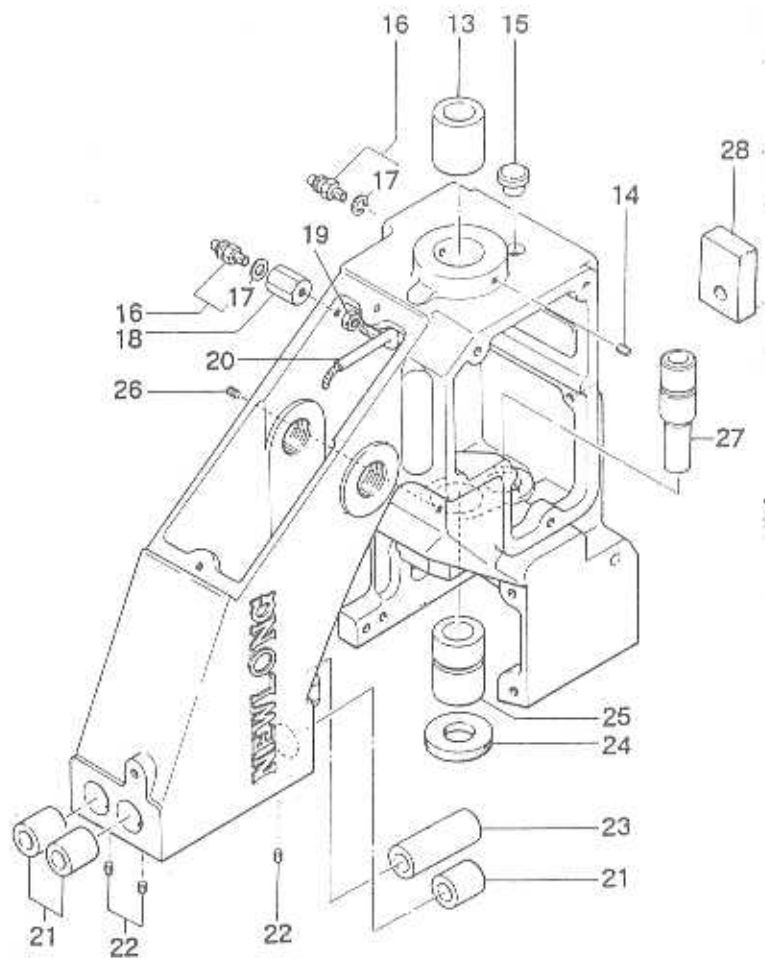

(2) BUSHINGS, OILINGS AND HANDLE PARTS
YAĞLAMA, BURÇLARI ve KULP PARÇALARI

(2) BUSHINGS, OILINGS AND HANDLE PARTS
YAĞLAMA, BURÇLARI ve KULP PARÇALARI

Ref No.	Parça No. Part No.	Tanıtımı / Description		Adet Q'ty	Açıklama Remarks
1	241024AS	Kulp	Handle Assembly	1	(2-11)
2	241024A	Kulp	Handle Assembly	1	(3,4)
3	241024	Kulp	Handle	1	(4)
4	9/64S40011	Vida 241024A için	Screw, for 241024A	2	
5	245132	Salter Kapağı	Micro Switch Cover	1	
6	C02001	Salter Z-15GK655-B	Micro Switch (Z-15GK655-B)	1	
7	C02006	Salter X-10GD-B	Micro Switch (X-10GD-B)	1	DC motor için
	C05008	Terminal ML-SK-1-4P	Flexible Terminal Block (ML-SK-1,4P)	1	
8	D03003	Yağlama Pompası	Oiler	1	(9,10)
9	8FU2-6x90F	Yağ Borusu	Oil Tube, with oil felt	1	
10	8FU2-6x60F	Yağ Borusu	Oil Tube, with oil felt	1	
11	6S5x15	Vida D03003 için	Screw, for D03003	1	
12	15/64S28021	Vida 241024A için	Screw, for 241024A	2	
13	241122	Arka Ana Şaft Burç	Main Shaft Bushing, rear	1	
14	9/64S40502	Vida 241122 için	Screw, for 241122	1	
15	065401	Lastik Burcu	Rubber Bushing	1	
16	D07021	Joint BN-5-6	Joint (BN-5-6)	2	(17)
17	E03014	Pul	Washer	2	
18	245471	Joint	Joint	1	
19	1N4	Somun	Nut	1	
20	245461	Yağ Borusu	Oil Pipe	1	
21	242212	Üst İğne Mili Burcu	Bushing for Presser Bar & Needle Bar, upper	3	
22	9/64S40502	Vida 242212	Screw, for 242212	3	
23	242222	Alt, Baskı Burcu	Presser Bar Bushing, lower	1	
24	205131	Yağ Keçesi	Oil Felt	1	
25	241111	Arka, Ana Şaft Burcu	Main Shaft Bushing, rear	1	
26	9/64S40502	Vida 241111 için	Screw, for 241111	1	
27	243021	Lüper Şaft Burcu	Looper Rocker Shaft Bushing	1	
28	245162	Yağ Keçesi	Oil Felt	1	
29	245271	Askı	Hanger	(1)	
30	241151	Çengel	Hook	(1)	Özel Sipariş
31	1/8S40006	Vida 241151 için	Screw, for 241151	(2)	
32	245171	Kemer	Shoulder Belt	(1)	
33	EKT-2.5	Askı	Spring Balancer	(1)	
34	241024BS	Kulp	Handle Assembly (Safety type with pulley cover)	(1)	(2-11)
35	241024B	Kulp	Handle Assembly (Safety type with pulley cover)	(1)	(3,4)