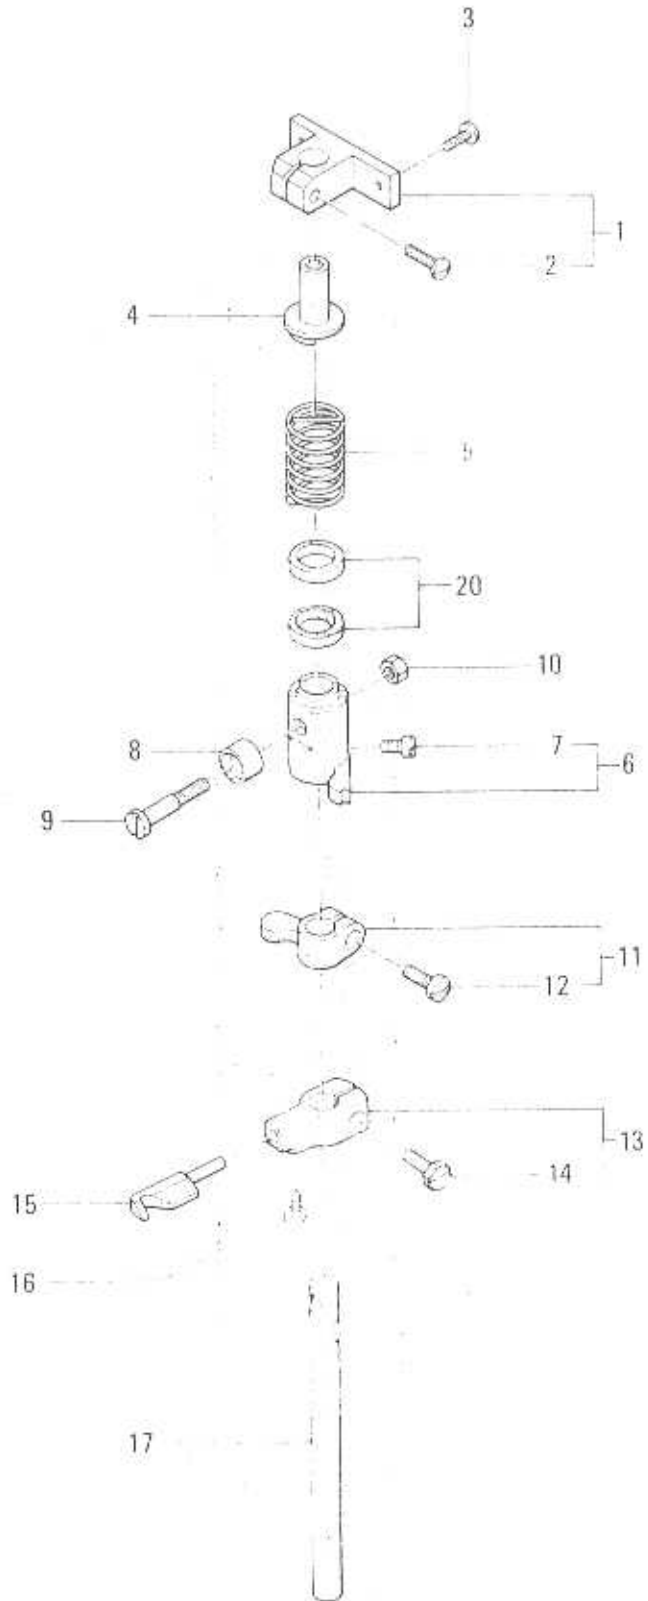

(4) LOOPER DRIVING PARTS
LÜPER HAREKET PARÇALARI

(4) LOOPER DRIVING PARTS

LUPER HAREKET PARÇALARI

Ref No.	Parça No. Part No.	Tanıtımı / Description	Adet Q'ty	Açıklama Remarks
4-1	243111	Yay Destek Bloğu	Spring Supporter Block	1 (2)
2	9/64S40035	Vida 243111 için	Screw, for 243111	1
3	9/64S40005	Vida 243111 için	Screw, for 243111	2
4	243121	Yay Desteği	Spring Supporter	1
5	243131	Yay	Spring	1
6	243071	Luper Kavrama Şaft Kolu (A)	Looper Rocker Shaft Arm (A)	1 (7)
7	11/64S40002	Vida 243071 için	Screw, for 243071	1
8	243041	Bilezik	Roller	1
9	243061	Bilezik Vidası	Roller Stud Screw	1
10	11/64N40201	Somun 243061 için	Nut, for 243061	1
11	243081	Luper Kavrama Şaft Kolu (B)	Looper Rocker Shaft Arm (B)	1 (12)
12	11/64S40009	Vida 243081 için	Screw, for 243081	1
13	243092	Luper Kavrama	Looper Rocker	1 (14)
14	11/64S40089	Vida 253092 için	Screw, for 243092	1
15	243102	Luper	Looper	1
16	9/64S40001	Vida 243102 için	Screw, for 243102	1
17	243032	Luper Kavrama Şaftı	Looper Rocker Shaft	1
18	243012	Luper Hareket Mili	Looper Drive Cam	1 (19)
19	15/64S28524	Vida 243012 için	Screw, for 243012	2
20	205131	Yağ Keçesi	Oil Felt	2