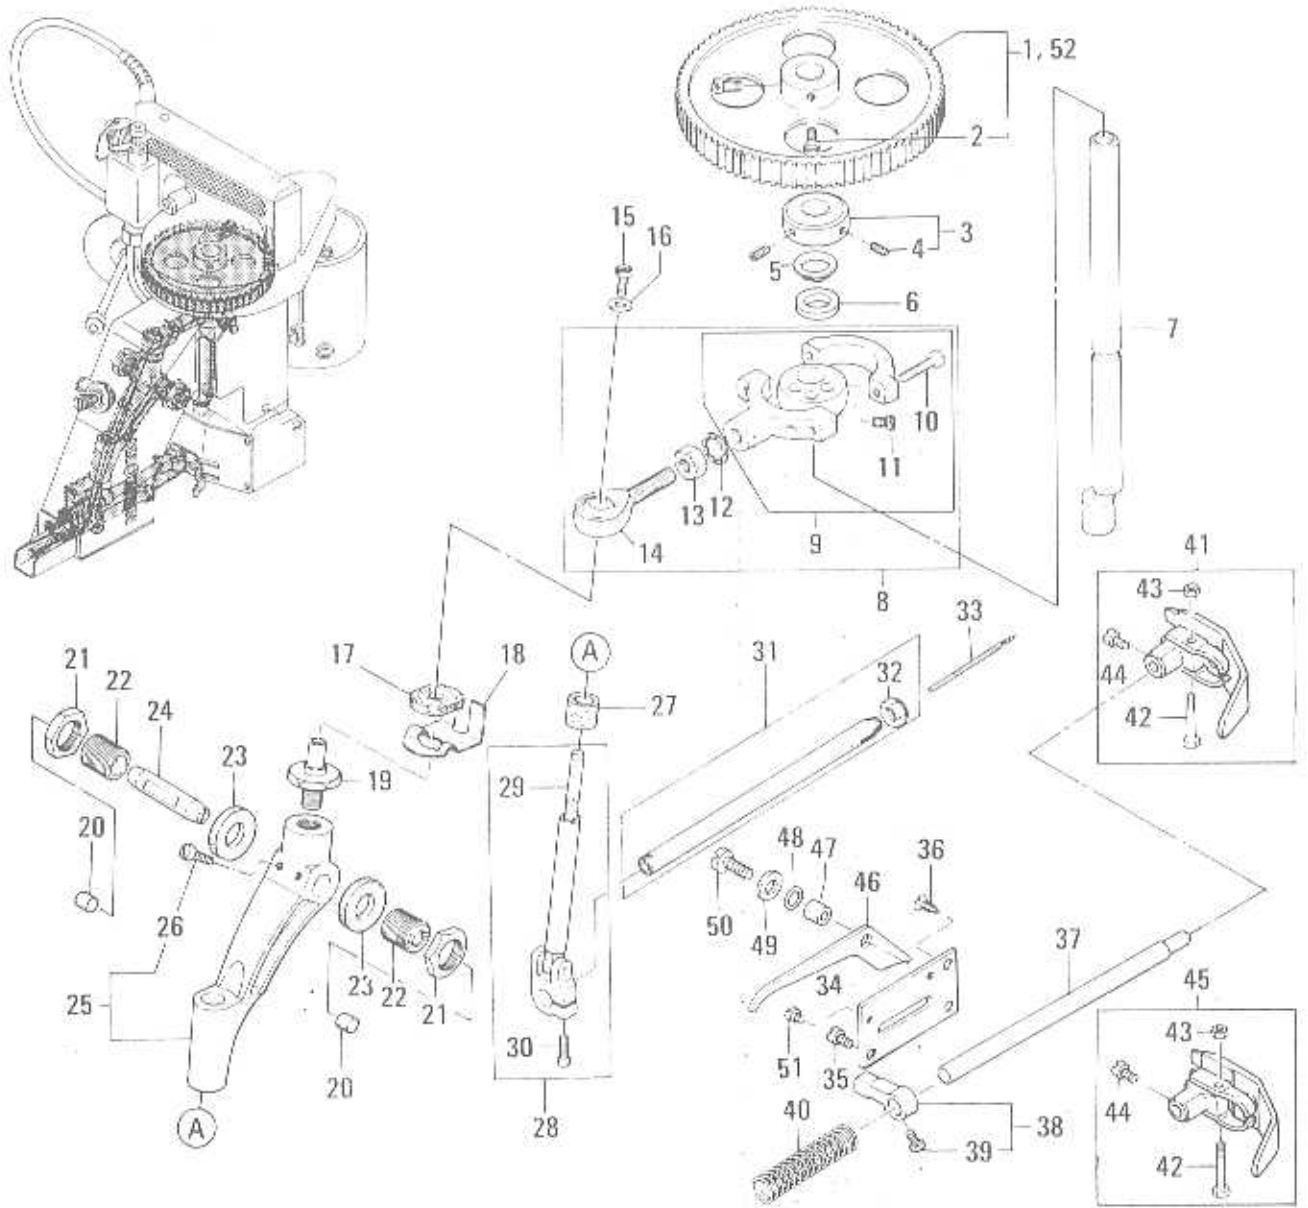

(1) THREAD TENSION AND COVER PARTS  
İP GERGİ ve GÖVDE PARÇALARI

## (1) THREAD TENSION AND COVER PARTS

## İP GERGİ ve GÖVDE PARÇALARI

Ref No.	Parça No. Part No.	Tanıtım / Description	Adet Q'ty	Açıklama Remarks
1	245042	İplik Standı	1	
2	15/64S28028	Vida 245042 için	2	
3	1N6	Somun	2	
4	3W6	Pul	1	
5	2W6	Pul	1	
6	K01001	İplik	1	
7	245052	İplik Tutma Mil	1	
8	245201	İplik Tutma Somunu	1	
9	245013	Üst Kapak	1	
10	9/64S40043	Civata 245013 için	2	
11	245261	İp Yönlendirici	1	
12	11/64S40005	Vida 245261 için	1	
13	245071	İp Germe Yönlendiricisi	1	
14	<b>245081A</b>	<b>İp Germe</b>	<b>1</b>	<b>(15 - 19)</b>
15	245081	Gergi Direği	1	
16	065261	Gergi Diski	2	
17	245101	Gergi Yay	1	
18	245091	Gergi Somunu	2	
19	9/64S40011	Vida 245081A için	1	
20	245033	İğne Mili Klavuzu	1	
21	11/64S40005	Vida 245033 için	1	
22	9/64S40065	Vida 245033 için	2	
23	245222	Lupar Kapağı	1	
24	9/64S40065	Vida 245222 için	3	
25	245022	Yan Kapak	1	
26	9/64S40005	Vida 245022 için	3	
27	245481	Conta	1	
28	245302	İç Kapak	1	
29	9/64S40005	Vida 245302 için	4	
30	245181	İplik Koruyucusu	(1)	Özel Sipariş

(3) NEEDLE BAR, PRESSER BAR AND DRIVING PARTS  
İĞNE MİLİ, BASKI MİLİ, ve HAREKET PARÇALARI

Ref No.	Parça No. Part No.	Tanıtım / Description	Adet Q'ty	Açıklama Remarks
1	241092	<b>Kasnak</b> Synchro Pulley	1	(2)
2	3/16S28001	Vida 241092 için Screw, for 241092	2	
3	241131	<b>Tesbit Bileziği</b> Retaining Collar	1	(4)
4	11/64S40502	Vida 241131 için Screw, for 241131	2	
5	241161	Burç Spacer	1	
6	205131	Yağ Keçesi Oil Felt	1	
7	241101	Ana Mil Main Shaft	1	
8	242011A	<b>Rod Baş</b> Connecting Rod Assembly	1	(9-14)
9	242011	<b>Rod</b> Connecting Rod Sub - Assembly	1	(10,11)
10	3/16S28029	Vida Screw, for connecting rod cap	2	
11	11/64S40001	Vida Screw, for eccentric cam	2	
12	1N8	Somun 242011A için Nut, for 242011A	1	