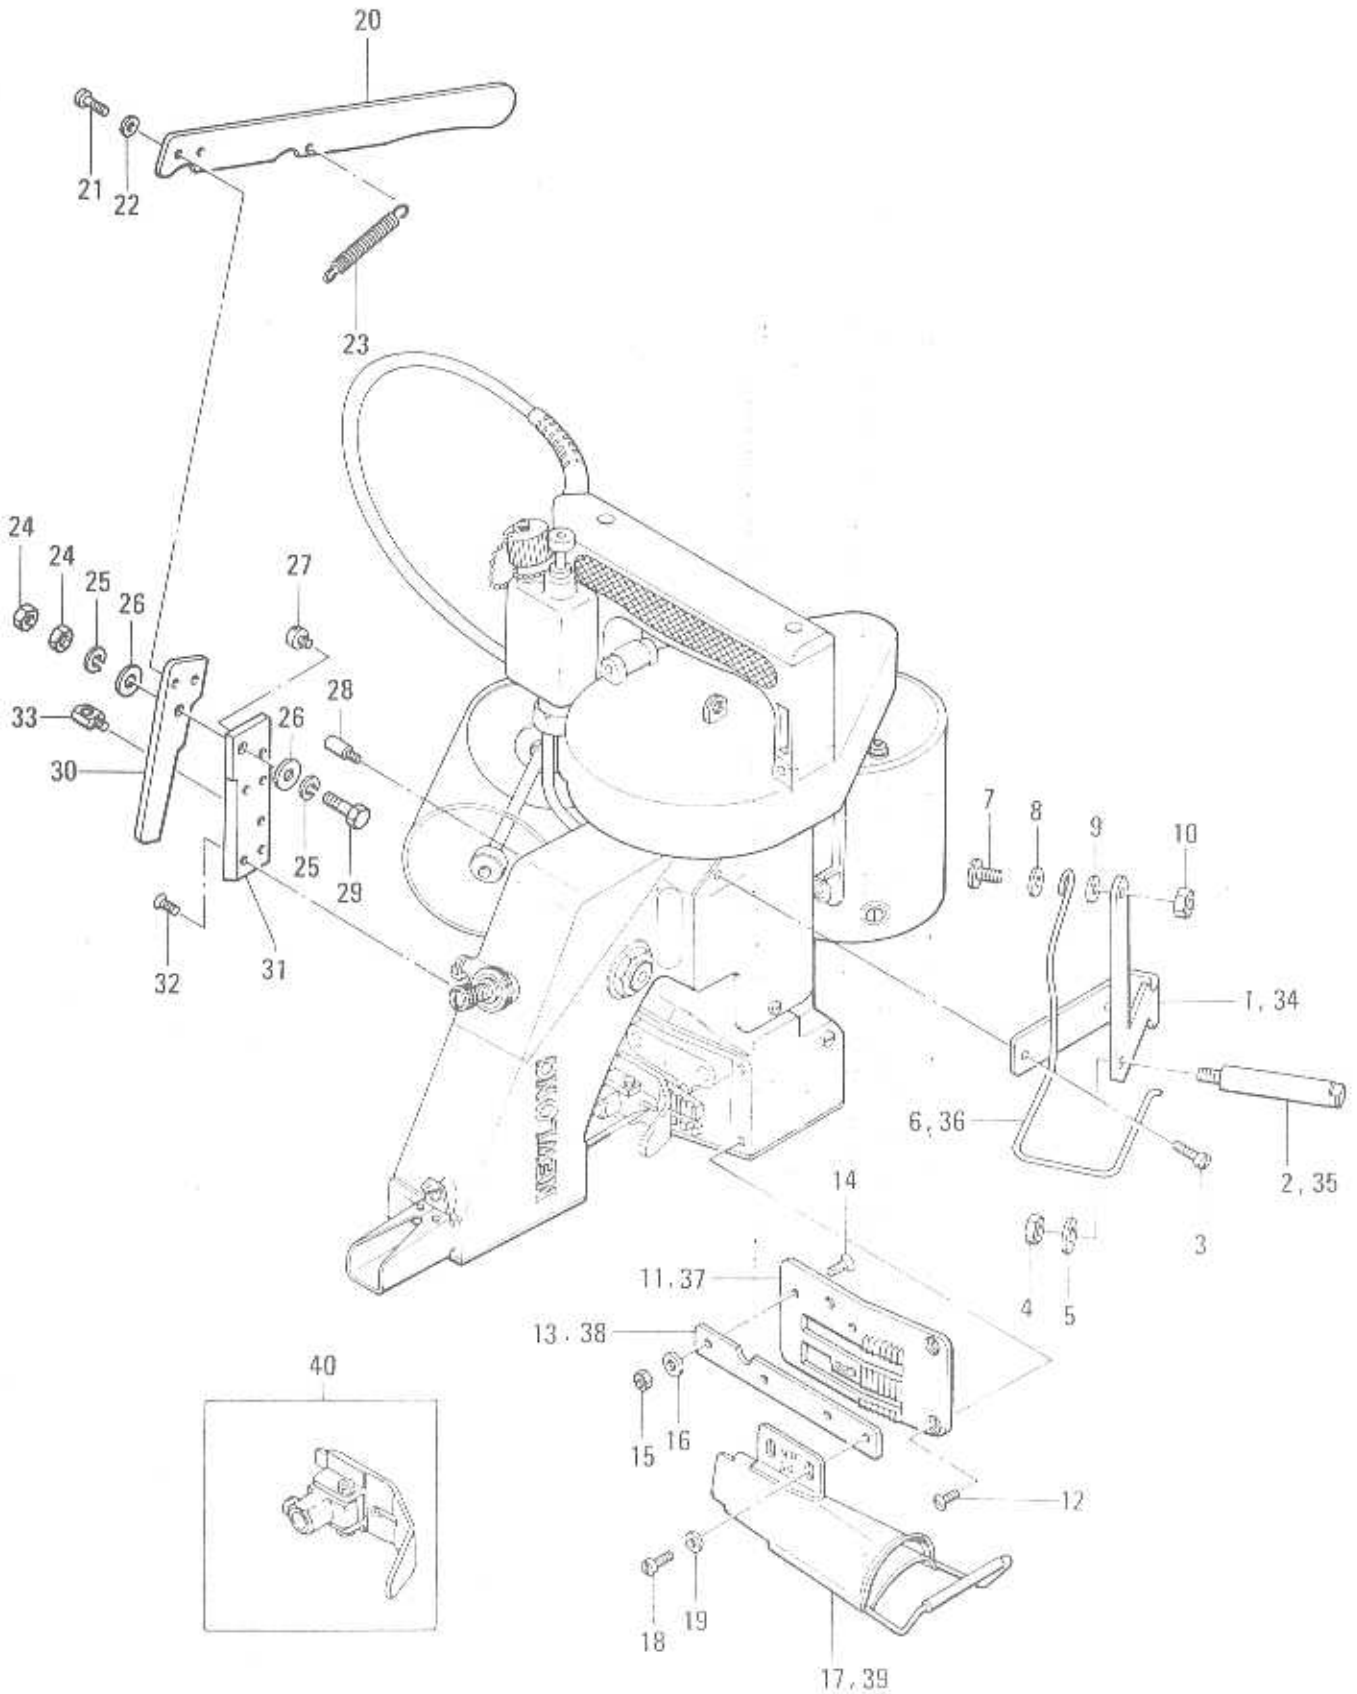

(8) CREPE TAPE BINDING AND CUTTER PARTS (Special Order Parts)

KREP BAND ATAÇMANI ve KESİCİSİ PARÇALARI (Özel Sipariş)

(8) CREPE TAPE BINDING AND CUTTER PARTS (Special Order Parts)

KREP BAND ATAÇMANI ve KESİCİSİ PARÇALARI (Özel Sipariş)

Ref No.	Parça No. Part No.	Tanıtımı / Description		Adet Q'ty	Açıklama Remarks
8-1	247071	Krep Band Çerçevesi	Crepe Tape Bracket	1	
2	247091	Krep Band Askı Sağlaması	Crepe Tape Hanger Stud	1	
3	974S40035	Vida 247071 için	Screw, for 247071	2	
4	1 N6	Somun 247091 için	Nut, for 247091	1	
5	2W6	Pul 247091 için	Washer, for 247091 (M6)	1	
6	247081	Krep Band Desteği	Crepe Tape Supporter	1	
7	11/64S40015	Vida 247071 için	Screw, for 247071	1	
8	1/4W03205	Pul 247071 için	Spring Washer, for 247071	1	
9	1/4W15105	Pul 247071 için	Washer, for 247071	1	
10	11/64N40203	Somun 247071 için	Nut, for 247071	1	
11	244132	Plaka	Throat Plate	1	
12	9/64S40043	Vida 244132 için	Screw, for 244132	3	
13	247051	Krep Band Tutma Plakası	Holder, for crepe tape binder	1	
14	9/64S40043	Vida 247051 için	Screw, for 247051	2	
15	9/64N40101	Somun 247051 için	Nut, for 247051	2	
16	2W4	Pul 247051 için	Washer, for 247051 (M4)	2	
17	247061	Krep Band Ataçmanı	Crepe Tape binder	1	
18	9/64S40054	Vida 247061 için	Screw, for 247061	2	
19	2W4	Pul 247061 için	Washer, for 247061 (M4)	2	
20	247031	Kesme Kolu	Cutter Lever	1	
21	11/64S40046	Vida 247011 için	Screw, for 247011	2	
22	11/64W10101	Pul 247011 için	Washer, for 247011	2	
23	247041	Vida 247031 için	Screw, for 247031	1	
24	15/64N28206	Somun 247021 için	Nut, for 247021	2	
25	3W6	Yay Kilit Pulu	Spring Lock Washer, for 247021, (M6)	2	
26	2W6	Pul 247021 için	Washer, for 247021, (M6)	2	
27	11/64S40029	Vida 247011 için	Stopper Screw, for 247011	1	
28	3/16S32026	Vida 247031 için	Stopper Screw, for 247031	1	
29	247021	Pim	Hinge Pin	1	
30	247011	Hareketli Bıçak	Knife, Moving	1	
31	247001	Sabit Bıçak	Knife, Stationary	1	
32	1/8S40003	Vida 247001 için	Screw, for 247001	4	
33	183261	Yay Çengeli	Spring Hook	1	
34	247073	Krep Band Tutucusu	Crepe Tape Bracket	(1)	70 mm Krep Bandlar için
35	247092	Krep Band Tutma Bağlantısı	Crepe Tape Hanger Stud	(1)	
36	247082	Krep Band Desteği	Crepe Tape Supporter	(1)	
37	244133	Plaka	Throat Plate	(1)	
38	247052	Tutucu	Holder, for crepe tape binder	(1)	
39	247063	Aparat	Crepe tape Binder	(1)	
40	242261A	Baskı Ayağı	Presser Foot Assembly	(1)