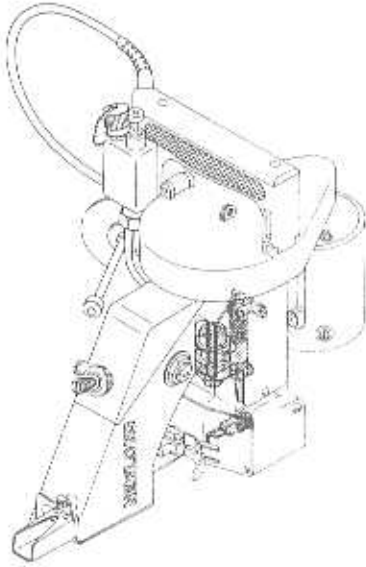

(4) LOOPER DRIVING PARTS
LÜPER HAREKET PARÇALARI

(4) LOOPER DRIVING PARTS

LUPER HAREKET PARÇALARI

Ref No.	Parça No. Part No.	Tanıtımı / Description	Adet Q'ty	Açıklama Remarks
4-1	243111	Yay Destek Bloğu	Spring Supporter Block	1 (2)
2	9/64S40035	Vida 243111 için	Screw, for 243111	1
3	9/64S40005	Vida 243111 için	Screw, for 243111	2
4	243121	Yay Desteği	Spring Supporter	1
5	243131	Yay	Spring	1
6	243071	Luper Kavrama Şaft Kolu (A)	Looper Rocker Shaft Arm (A)	1 (7)
7	11/64S40002	Vida 243071 için	Screw, for 243071	1
8	243041	Bilezik	Roller	1
9	243061	Bilezik Vidası	Roller Stud Screw	1
10	11/64N40201	Somun 243061 için	Nut, for 243061	1
11	243081	Luper Kavrama Şaft Kolu (B)	Looper Rocker Shaft Arm (B)	1 (12)
12	11/64S40009	Vida 243081 için	Screw, for 243081	1
13	243092	Luper Kavrama	Looper Rocker	1 (14)
14	11/64S40089	Vida 253092 için	Screw, for 243092	1
15	243102	Luper	Looper	1
16	9/64S40001	Vida 243102 için	Screw, for 243102	1
17	243032	Luper Kavrama Şaftı	Looper Rocker Shaft	1
18	243012	Luper Hareket Mili	Looper Drive Cam	1 (19)
19	15/64S28524	Vida 243012 için	Screw, for 243012	2
20	205131	Yağ Keçesi	Oil Felt	2