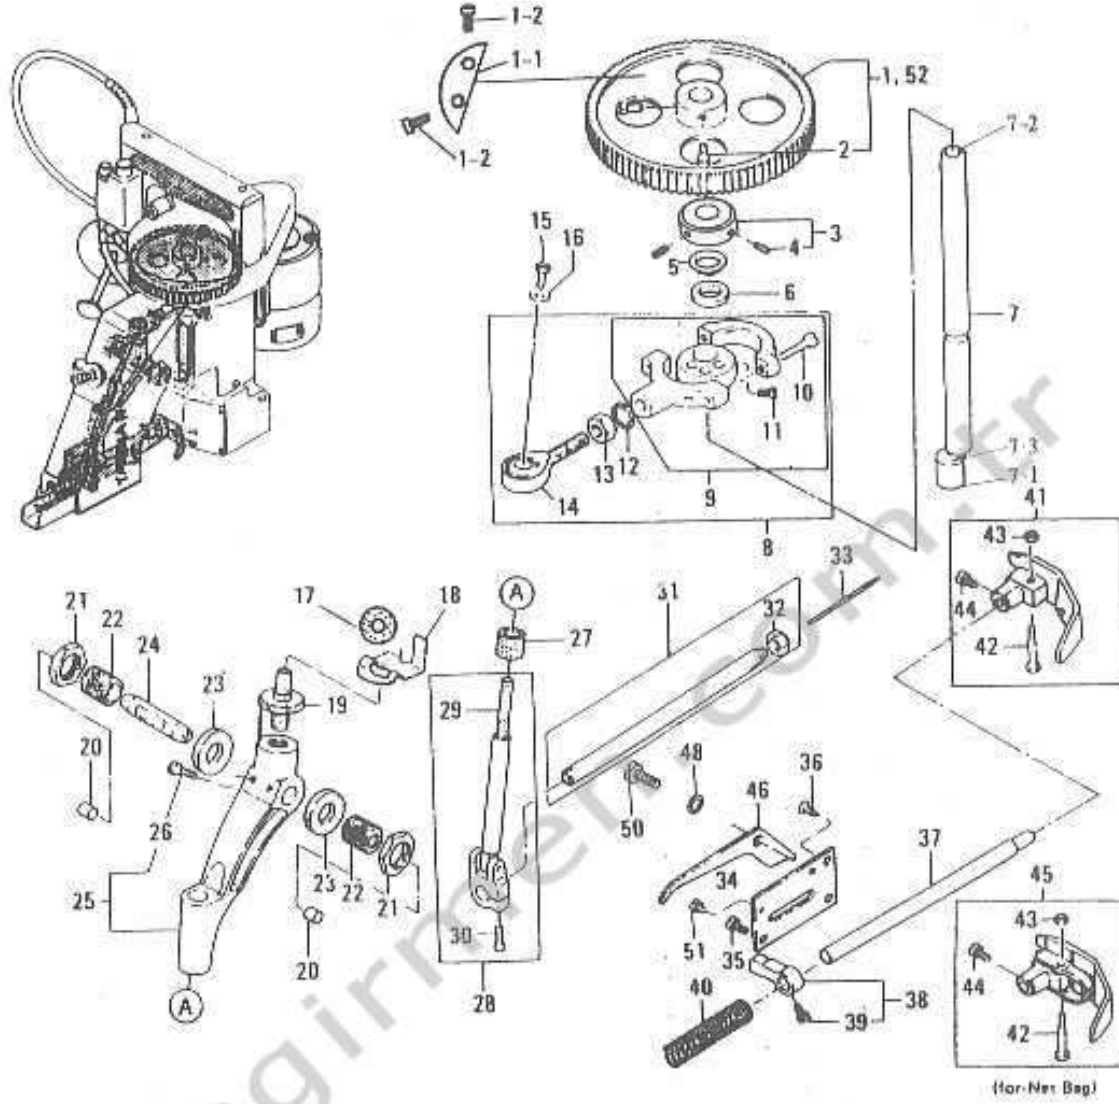

(3) İĞNE MİLİ, BASKI MİLİ ve HAREKET PARÇALARI NEEDLE BAR, PRESSER BAR AND DRIVING PARTS

Ref No.	Parça No. Part No.	Tanım / Description	Adet Q'ty	Açıklama Remarks
01	6001401	Kasnak	1	(2)
01-1	6001401-1	Balans Plakası	2	
01-2	6001401-2	Vida	1	(4)
02	6001402	Vida 6001401	2	
03	6001403	Tesbit Bileziği	1	(4)
04	6001404	Vida 6001403	2	
05	6001405	Burç	1	
06	6001406	Yağ Keçesi	1	
07	6001407	Ana Mil	1	
07-1	6001407-1	Vida	1	
07-2	6001407-2	Vida	1	
07-3	6001407-3	Yağ Keçesi	1	(9-14)
08	6001408	Rod Başı	1	(10,11)
09	6001409	Rod