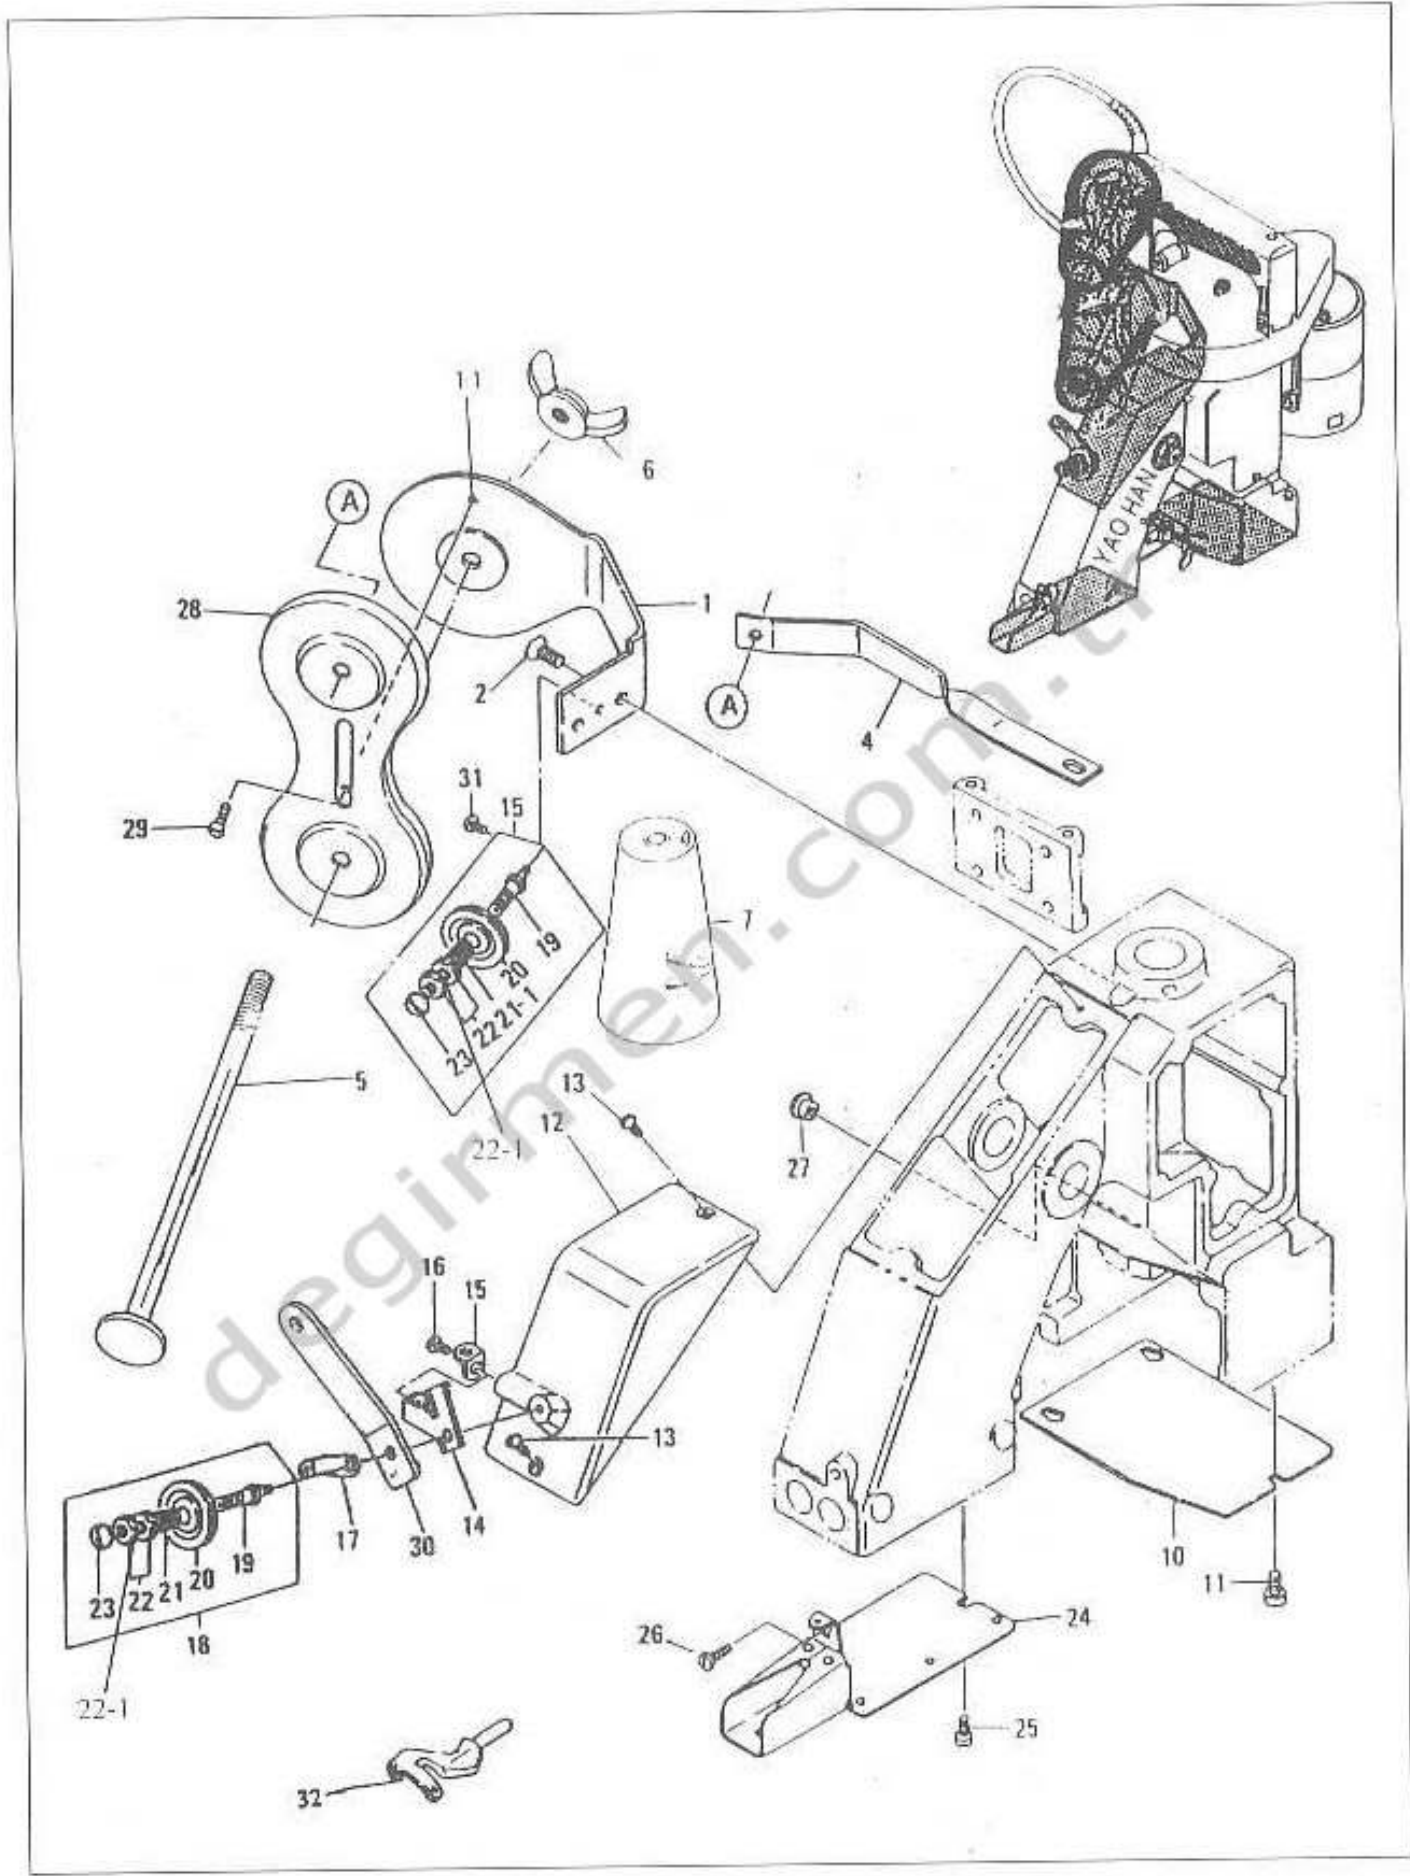

(9) İP GERGİ PARÇALARI
THREAD STAND AND THREAD TENSION PARTS

(9) İP GERGİ PARÇALARI
THREAD STAND AND THREAD TENSION PARTS

Ref No.	Parça No. Part No.	Tanıtım / Description	Adet Q'ty	Açıklama Remarks
01-1	6022601-1	İplik Standı	1	
02	6001002	Vida 6001001 için	2	
04	6022601	2 İplik Dağıtıcı Kolu	1	Special Order
05	6001004	İplik Tutma Mili	2	
06	6001003	Somun	2	
07	6001005	İplik	4	
10	6001020	Lüper Kapağı	1	
11	6001019	Vida 6001020 için	3	
12	6001006	Üst Kapak	1	
13	6001007	Vida 6001006 için	2	
14	6022602	İp Germe Yönlendiricisi	1	
15	6022615	İp Yönlendiricisi	2	
15-1	6001008	İp Yönlendiricisi	1	(19-23)
16	6001009	Vida 6001008 için	1	
17	6001010	İp Germe Yönlendiricisi	1	
18	6001011	İp Germe Tansiyonu	1	
19	6001012	Gergi Direği	1	
20	6001013	Gergi Diski	2	
21	6001014	Gergi Yayı	1	
21-1	6002621-1	Gergi Yayı	2	
22	6001015	Gergi Somunu	1	
22-1	6002622-1	Gergi Pulu	1	
23	6001016	Vida 6001011 için	1	
24	6001017	İğne Mili Klavuz Kapağı	2	
25	6001023	Vida 6001017 için	2	
26	6001023	Vida 6001017 için	1	
27	6022603	İplik Standı Boreu	1	
28	6022604	İki İplik Standı	1	
29	6001430	Vida 6022604 için	1	
30	6022606	İki İplik Yönlendiricisi	1	
31	6001009	Vida 6001008 için	1	
32	6022607	İki İplik Lüperi