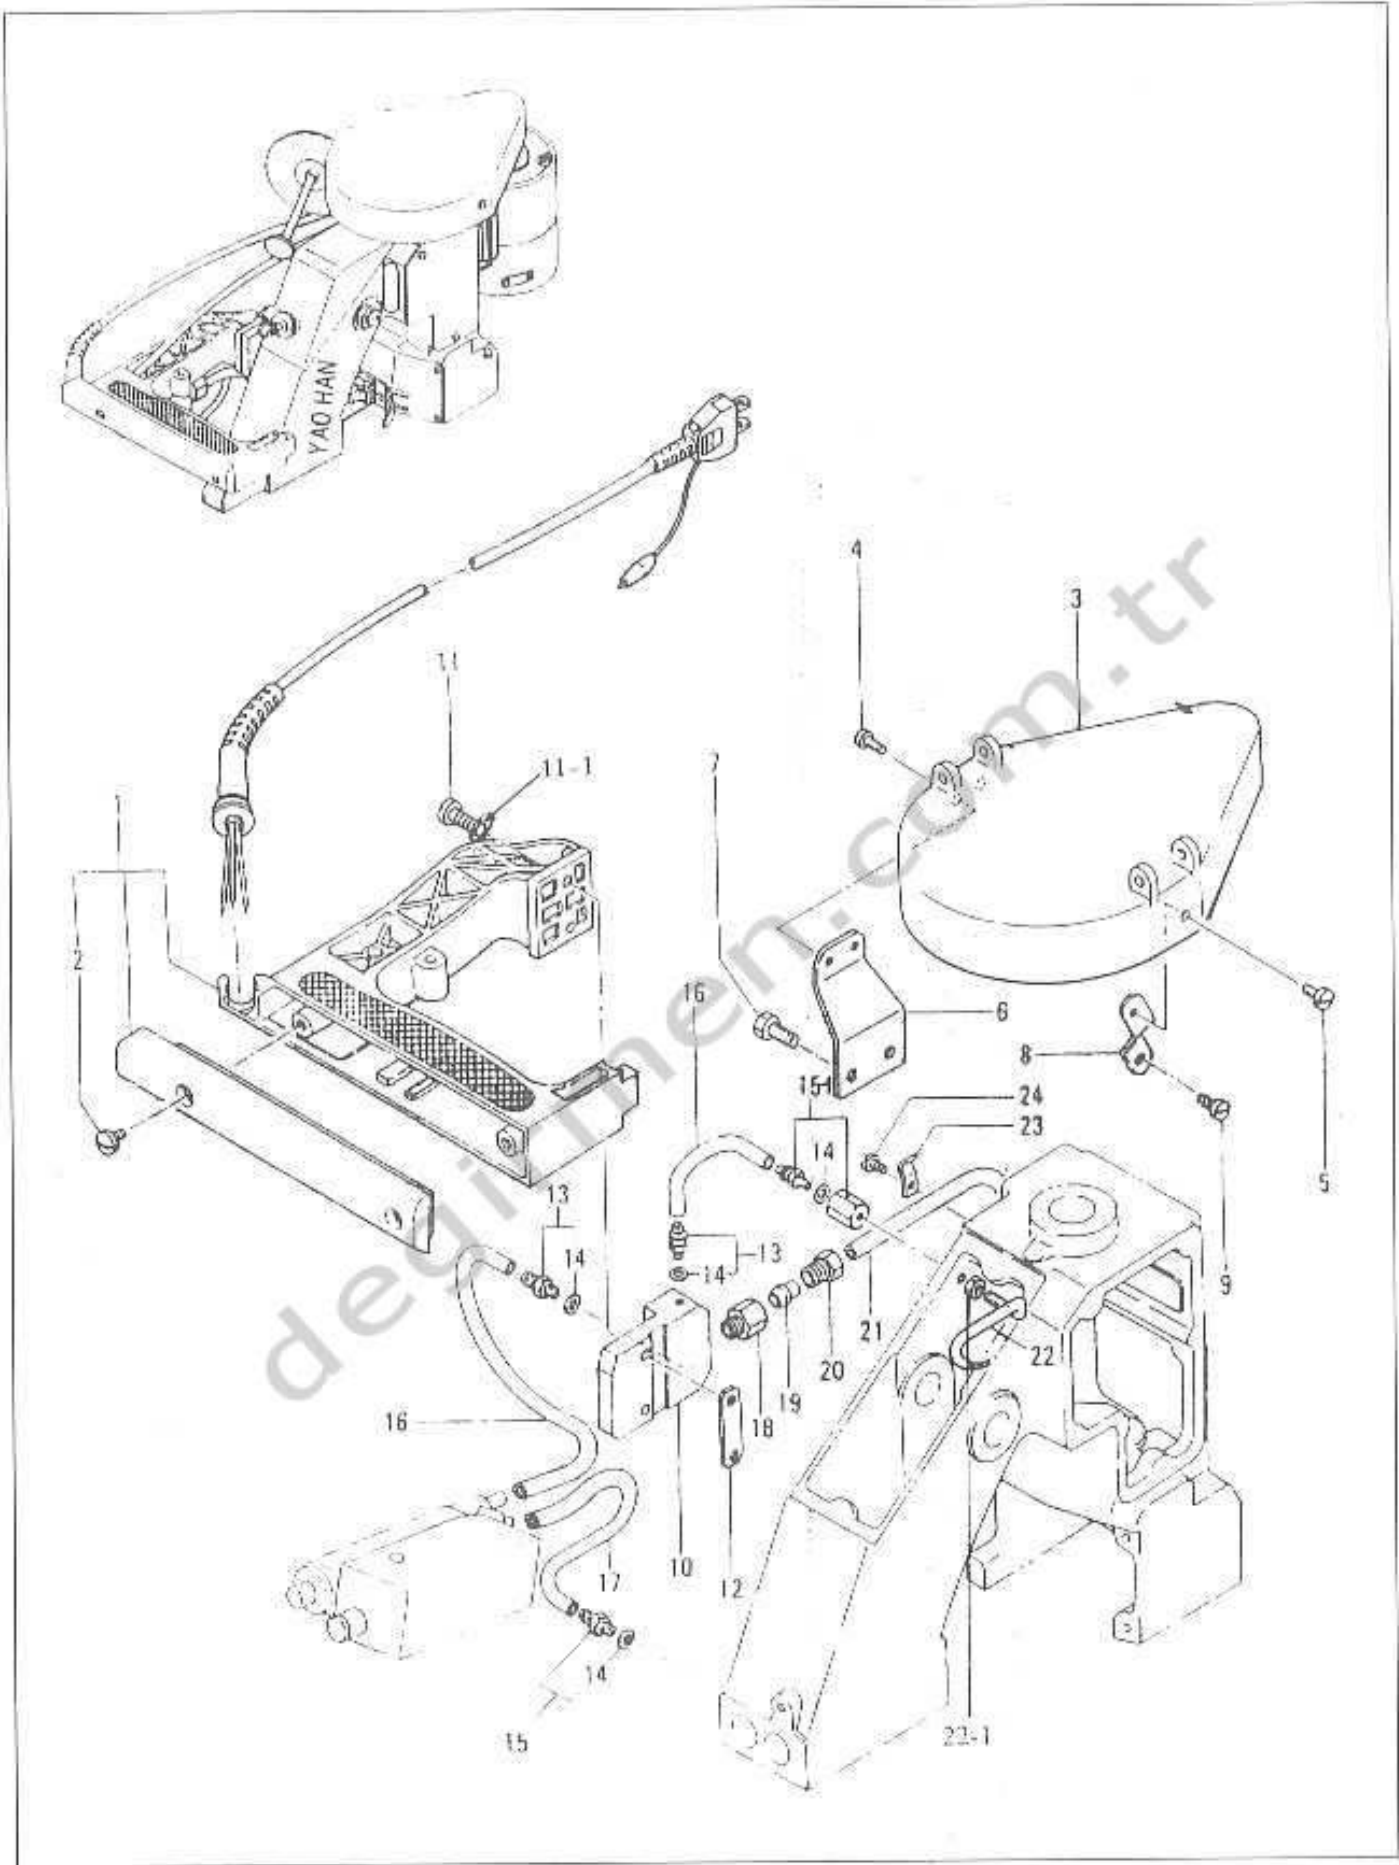

(7) NP - 7H ÖZEL PARÇALARI
SPECIAL PART FOR N-600S TYPE

(7) NP - 7H ÖZEL PARÇALARI
SPECIAL PART FOR N-600S TYPE

Ref No.	Parça No. Part No.	Tanıtım / Description	Adet Q'ty	Açıklama Remarks
01	6001203	Kulp Handle	1	(3)
02	6001016	Vida 6001203 için Screw, for 6001203	2	
03	6002203	Kasnak Kayışı Koruma Kapağı Pulley Cover	1	
04	6001023	Vida 6002203 için Screw, for 6002203	2	
05	6001023	Vida 6002203 için Screw, for 6002203	1	
06	6002206	Kasnak Kapağı Kolu A Pulley Cover Holder A	1	
07	6002012	Vida 6002206 için Screw, for 6002206	2	
08	6002008	Kasnak Kolu Pulley Cover Holder B	1	
09	6001023	Vida 6002208 için Screw, for 6002208	1	
10	6002210	Kulp Şasesi Handle Base	1	
11	6001212	Vida 6002212 için Screw, for 6002212	2	
11-1	6001212-1	Pul Washer	1	
12	6002212	Kol Şasesi Tutucusu Handle Base Holder	1	
13	6001216	Bağlantı Joint (BN-5-6)	2	(14)
14	6001217	Pul Washer	4	
15	6001216	Bağlantı Joint (BN-5-6)	2	(14)
15-1	6001218	Bağlantı Joint	1	
16	6002216	Yağ Borusu Oil Tube (Ø6x95 1), with oil felt	2	
17	6002217	Yağ Borusu Oil Tube (Ø6x70 1), with oil felt	1	
18	6002218	Bağlantı Joint	1	
19	6002219	Bağlantı Compression Sleeve	1	
20	6002220	Burç Compression Bushing	1	
21	6002221	Yağ Borusu Oil Tube (Ø6x135 1), with oil felt	1	
22	6002222	Yağ Borusu Oil Pipe	1	
22-1	6001219	Somun Nut	1	
23	6002223	Klepe Tube Clip (PC4-1)	1	
24	6001023	Vida 6002223 için Screw, for 6002223	1