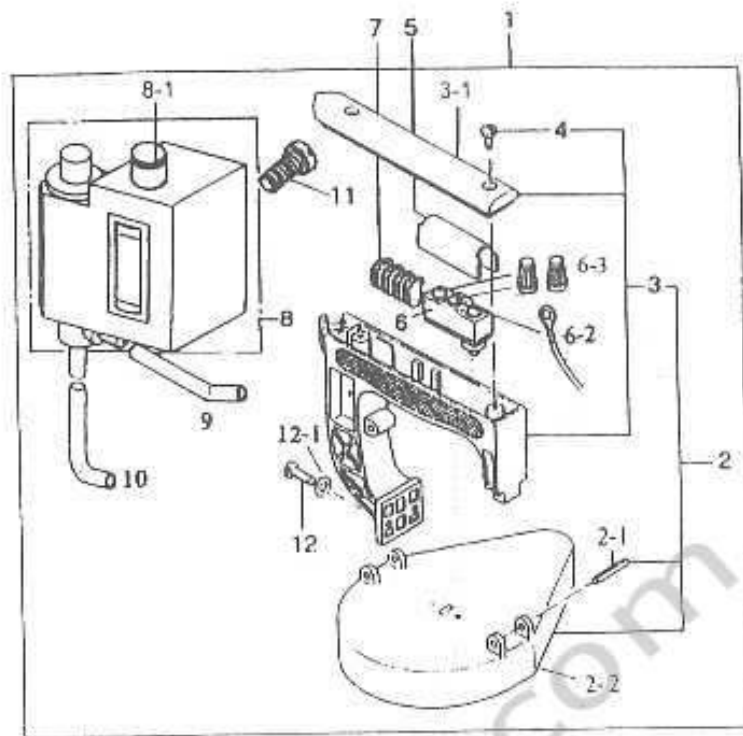

**(2) YAĞLAMA, BURÇLARI ve KULP PARÇALARI
BUSHINGS, OILINGS AND HANDLE PARTS**

(2) YAĞLAMA, BURÇLARI ve KULP PARÇALARI
BUSHINGS, OILINGS AND HANDLE PARTS

Ref No.	Parça No. Part No.	Tanıtım / Description	Adet Q'ty	Açıklama Remarks
01	6001201	Komple Kulp Handle Assembly with Oiler Switch	1	(2-11)
02	6001202	Kulp Handle Assembly	1	(3,4)
02-1	6001202-1	Kulp Pimi Pin	2	(4)
02-2	6001202-2	Kayıt Muhafaza Kapağı Cover	1	
03	6001203	Kulp Handle	1	
03-1	6001203-1	Kulp Kapağı Cover Handle	1	
04	6001016	Vida 6001202 için Screw, for 6001202	2	
05	6001205	Şalter Kapağı Micro Switch Cover CE	1	
06	6001206	Şalter (Mikro Switch) Micro Switch (Z-15GK655-B)	1	For DC motor
06-1	6001206-1	Şalter (Mikro Switch) Micro Switch (X-10GD-B)	1	
06-2	6001206-2	Kablo Ucu End Plug Wire	1	(9,10)
06-3	6001206-3	Kablo Somunu Nut Wire	2	
07	6001207	Klenens Flexible Terminal Block (ML-S-1,4P) CE	1	
08	6001208	Yağlama Pompası Oiler, for YAO HAN Only	1	
08-1	6001208-1	Yağ Pompası Kapağı Car Oil Reservoir	1	
09	6001209	Yağ Borusu Oil Tube, with oil felt (Ø6 x 100 l)	1	
10	6001210	Yağ Borusu Oil Tube, with oil felt (Ø6 x 100 l)	1	
11	6001211	Vida 6001208 için Screw, for 6001208, for YAO HAN Only	1	
12	6001212	Vida 6001202S için Screw, for 6001202S	2	
12-1	6001212-1	Pul 6001202 için Washer, for 6001202	2	
13	6001213	Arka Ana Şaft Burcu Main Shaft Bushing, rear	1	
14	6001214	Vida 6001213 için Screw, for 6001213	1	
15	6001215	Lastik Burcu Rubber Bushing	1	(17)
16	6001216	Joint Joint (BN-5-6)	2	
17	6001217	Pul Washer	1	
18	6001218	Joint Joint	1	
19	6001219	Somun Nut	1	
20	6001220	Yağ Borusu Oil Pipe	3	
21	6001221	Üst İğne Mili Burcu Bushing for Presser Bar Needle Bar, Upper	3	
22	6001222	Vida, 6001221 için Screw, for 6001221	5	
23	6001223	Alt, Baskı Burcu Presser bar Bushing, Lower	1	
24	6001123	Yağ Keçesi Oil Felt	1	
25	6001225	Arka, ana Şaft Burcu Main Shaft Bushing, rear	1	
26	6001222	Vida 6001225 için Screw, for 6001225	1	
27	6001227	Lüper Şaft Burcu Looper Rocker Shaft Bushing	1	
28	6001228	Yağ Keçesi Oil Felt	(1)	(2-11)
29	6001229	Kulp Handle Assembly and Switch	(1)	(3,4)
30	6001230	Kulp Handle and Switch