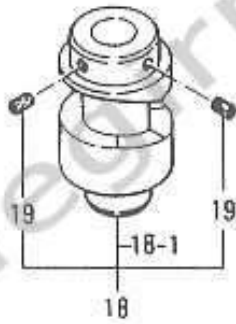

(4) LUPER HAREKET PARÇALARI LOOPER DRIVING PARTS

(4) LUPER HAREKET PARÇALARI LOOPER DRIVING PARTS

Ref No.	Parça No. Part No.	Tanıtım / Description	Adet Q'ty	Açıklama Remarks
01	6001601	Yay Destek Bloğu Spring Supporter Block	1	(2)
02	6001602	Vida 6001601 için Screw, for 6001601	1	
03	6001023	Vida 6001601 için Screw, for, 600601	2	
04	6001604	Yay Desteği Spring Supporter	1	
05	6001605	Yay Spring	1	
06	6001606	Lüper Kavrama Şaft Kolu (A) Looper Rocker Shaft Arm (A)	1	(7)
07	6001435	Vida 6001606 için Screw, for 6001606	1	
08	6001608	Bilezik Roller	1	
09	6001609	Bilezik Vidası Roller Stud Screw	1	
10	6001610	Somun 6001609 için Nut, for 6001609	1	
11	6001611	Lüper Kavrama Şaft Kolu (B) Looper Rocker Shaft Arm (B)	1	(12)
12	60016012	Vida 6001611 için Screw, for 600611	1	
13	6001613	Lüper Tutma Kolu Looper Rocker	1	
14	6001415	Vida 6001613 için Screw, for 6001613	1	(14)
15	6001615	Lüper Looper	1	
16	6001451	Vida 6001415 için Screw, for 6001415	1	
17	6001617	Lüper Kavrama Şaftı Looper Rocker Shaft	1	
18	6001618	Lüper Hareket Mili Looper Drive Cam	1	(19)
18-1	6001618-1	Pul Washer	2	
19	6001619	Vida 6001618 için Screw, for 6001618	2	
20	6001620	Yağ Keçesi Oil Felt	1