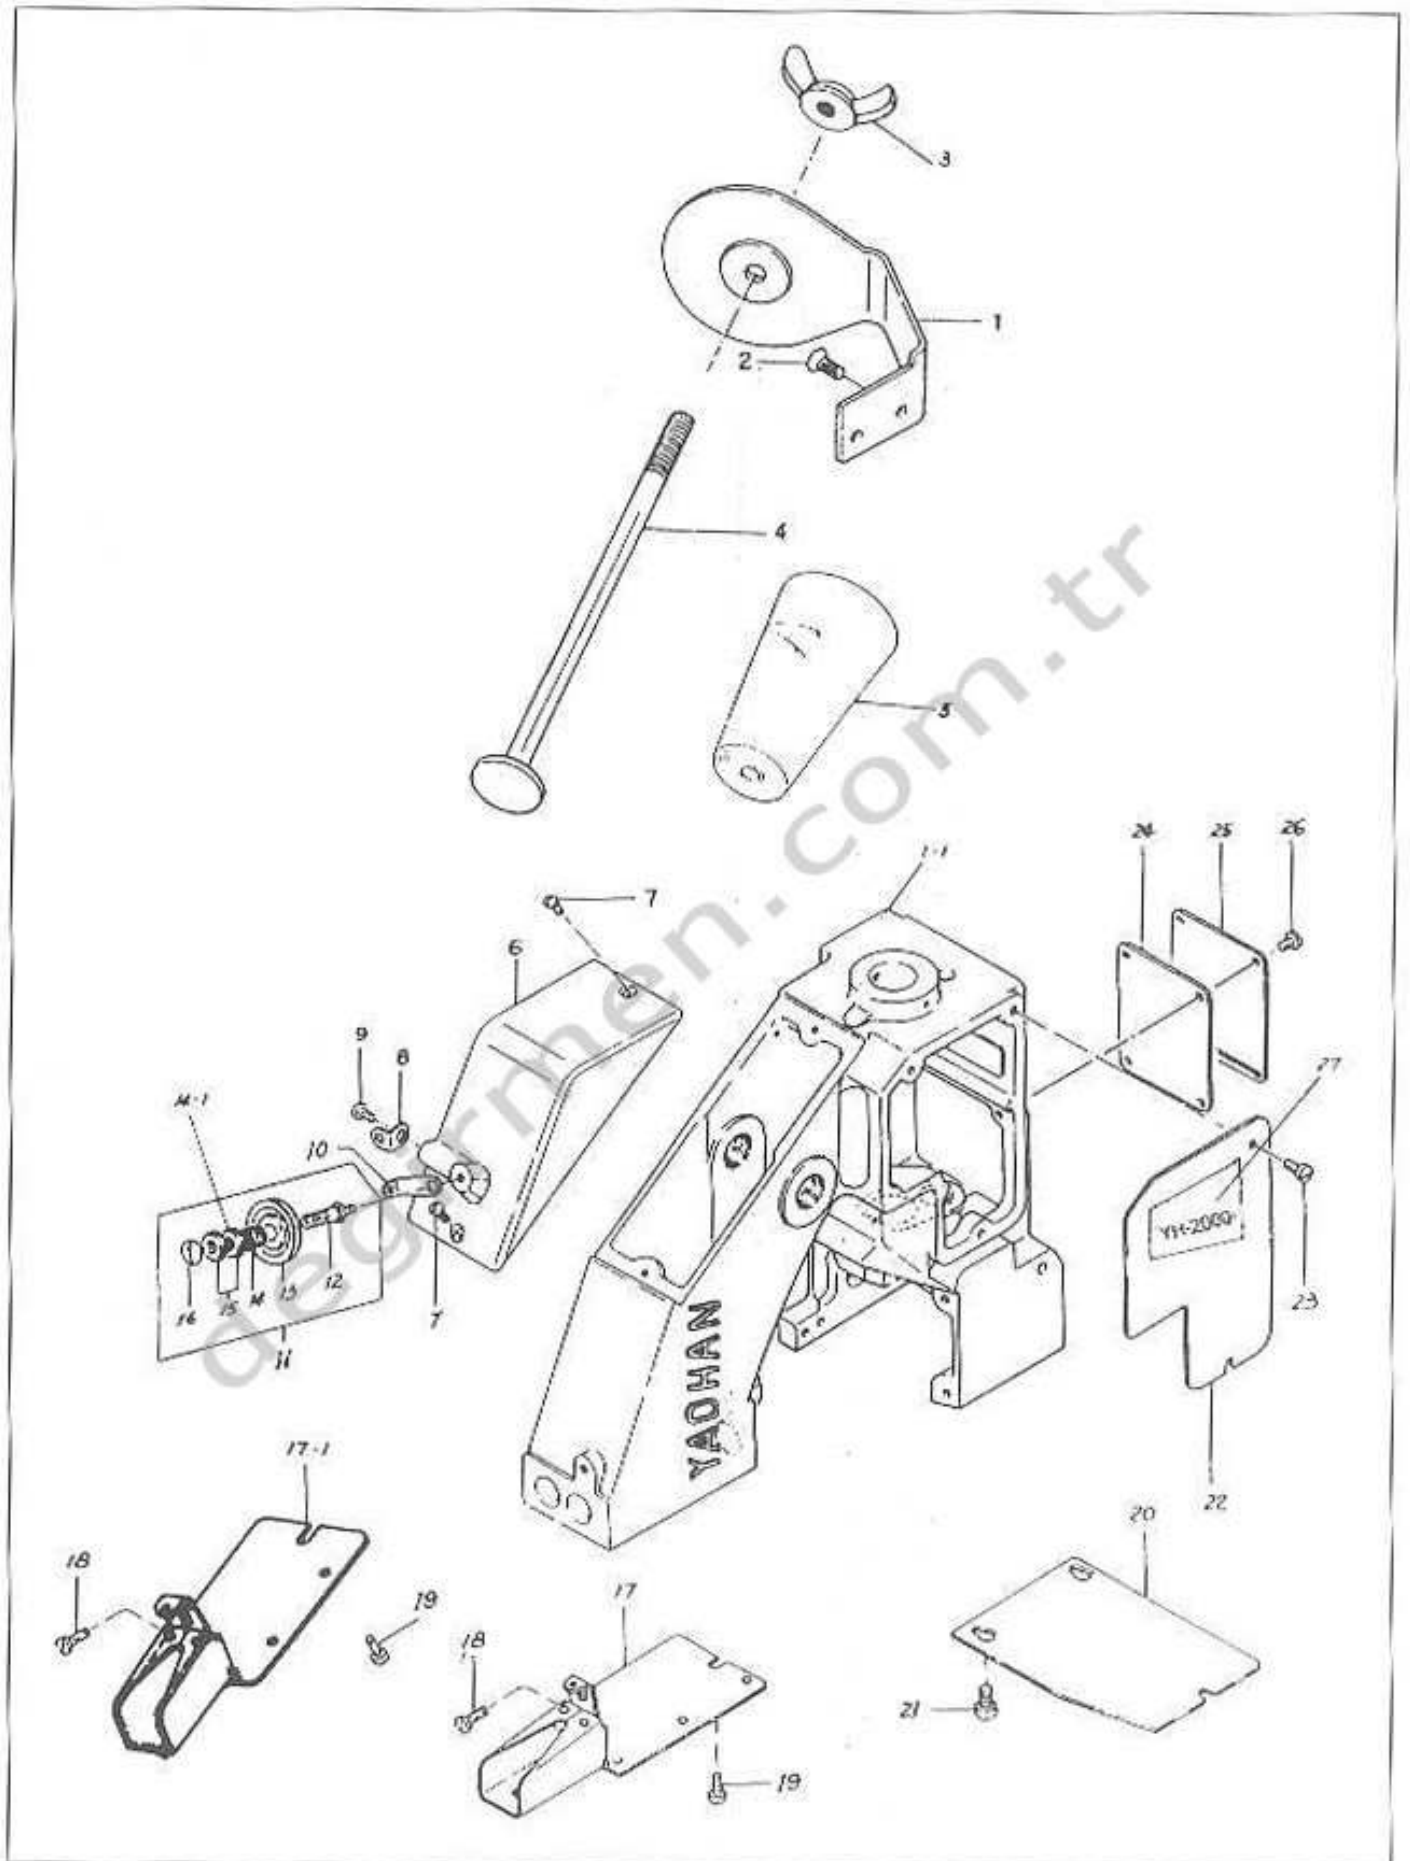

(1) İP GERGİ ve GÖVDE PARÇALARI
THREAD TENSION AND COVER PARTS

(1) İP GERGİ ve GÖVDE PARÇALARI THREAD TENSION AND COVER PARTS

Ref No.	Parça No. Part No.	Tanıtım / Description	Adet Q'ty	Açıklama Remarks
01	6001001	İplik Standı Thread Stand	1	
01-1	6001001-1	Makina Şasesi Main Frame		
02	6001002	Vida 6001001 için Screw, for 6001001	2	
03	6001003	Somun 6001004 için Nut, for 6001004, for YAO HAN Only	2	
04	6001004	İplik Tutmalı Thread Cone Clamping Rod, for YAO HAN Only	1	
05	6001005	İplik Thread	1	
06	6001006	Üst Kapak Top Cover	1	
07	6001007	Vida 6001006 için Screw, for 6001006	2	
08	6001008	İp Yönlendirici Thread Eyelet	1	
09	6001009	Vida 6001008 için Screw, for 6001008	1	
10	6001010	İp Germe Yönlendiricisi Thread Tension Eyelet	1	
11	6001011	İp Germe Tansiyonu Thread Tension Assembly	1	
12	6001012	Gergi Direği Tension Post	1	
13	6001013	Gergi Diski Tension Disc	2	(15-19)
14	6001014	Gergi Yayı Tension Spring	1	
14-1	6001014-1	Gergi Pulu Washer		
15	6001015	Gergi Somunu Tension Nut	2	
16	6001016	Vida 6001011 için Screw, for 6001011	1	
17	6001017	İğne Mili Klavuz Kapağı Needle Bar Guard	1	
17-1	6001017-1	İğne Mili Klavuz Kapağı Plastik Needle Bar Guard for "CE" Type	1	
18	6001009	Vida 6001017 için Screw, for 6001017	1	
19	6001023	Vida 6001017 için Screw, for 6001017	2	
20	6001020	Lüper Kapağı Looper Cover	1	
21	6001019	Vida 6001020 için Screw, for 6001020	3	
22	6001022	Yan Kapak Side Plate	1	
23	6001023	Vida 6001022 için Screw, for 6001022	3	
24	6001024	Conta Gasket	1	
25	6001025	İp Kapak Inside Cover	1	
26	6001023	Vida 6001025 için Screw, for 6001025	4	
27	6001027	Marka Plakası Nameplate		