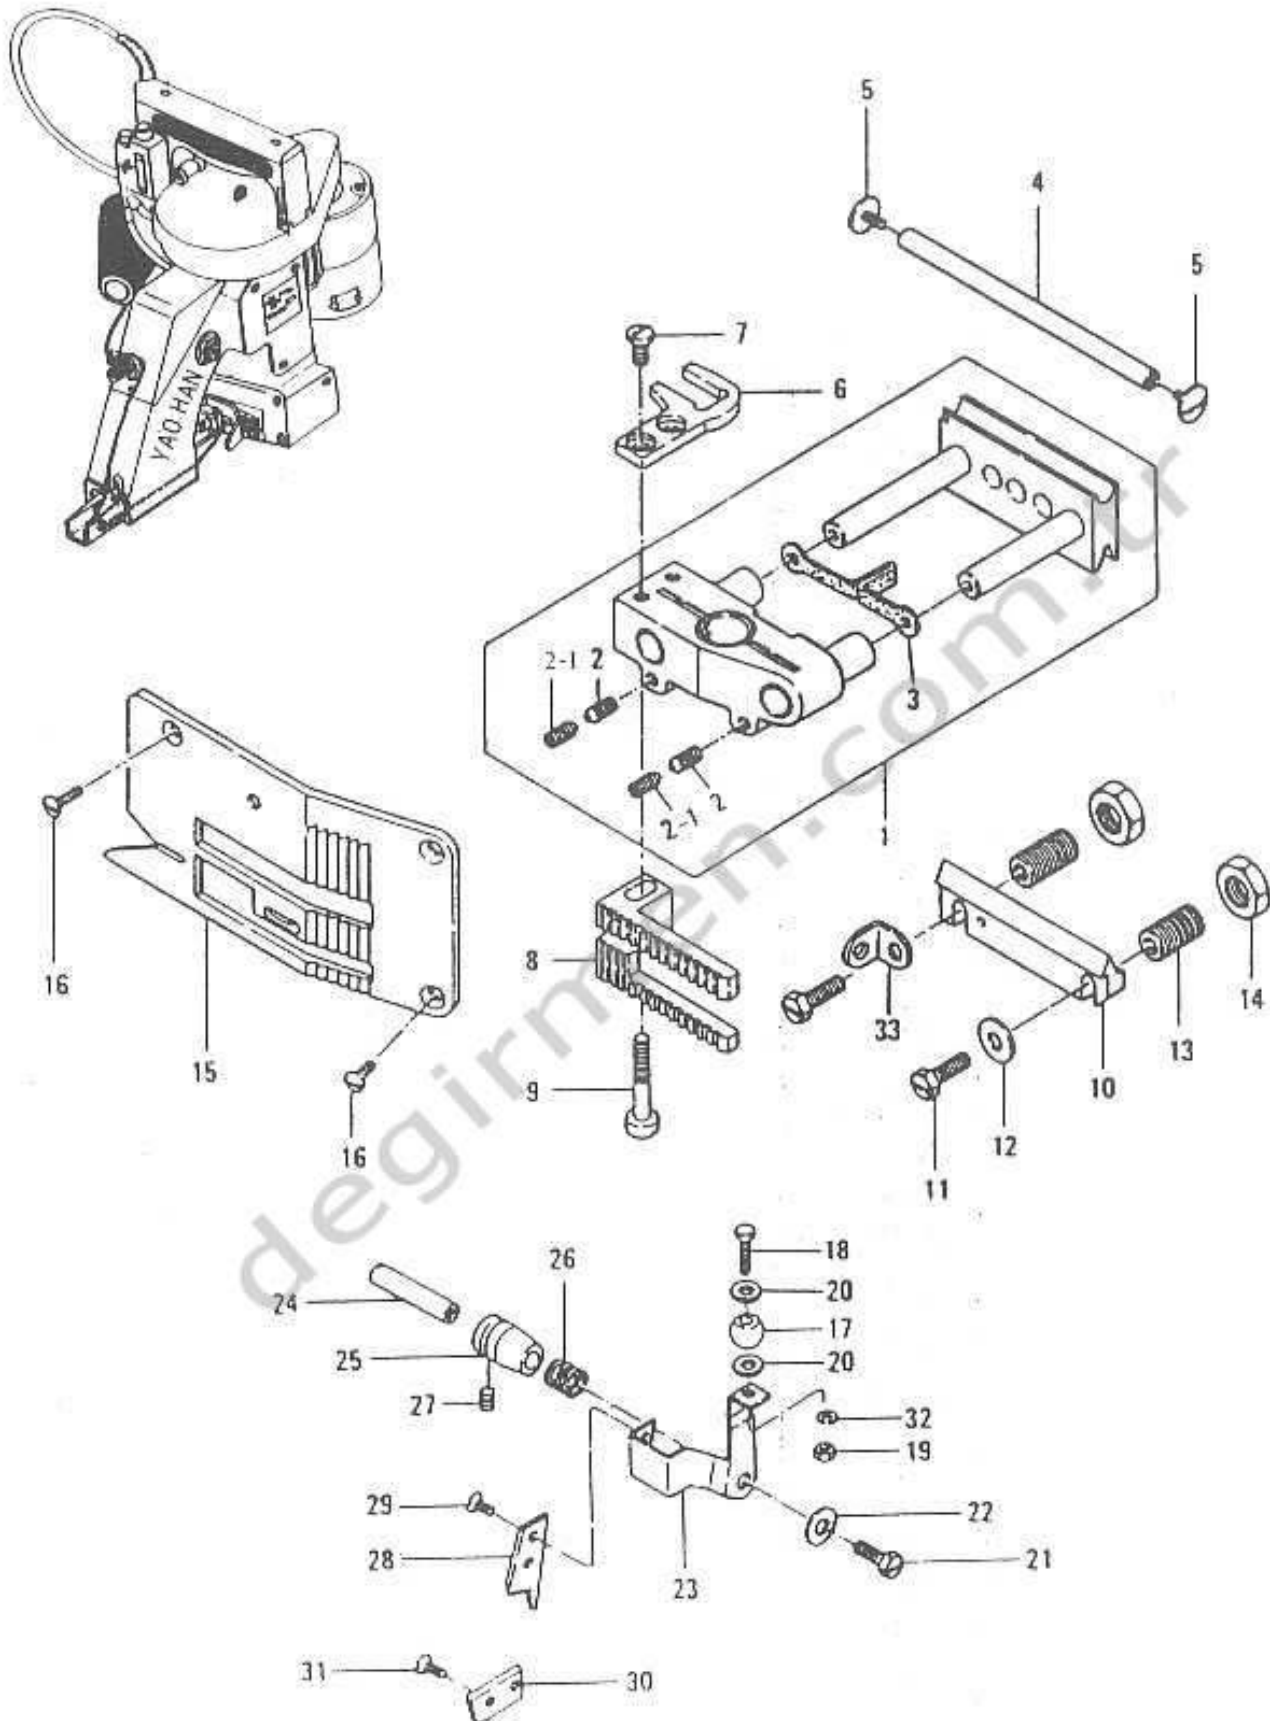

(10) BESLEME HAREKETİ ve İP KESİCİ PARÇALARI FEED DRIVING AND THREAD CUTTER PARTS

(10) BESLEME HAREKETİ ve İP KESİCİ PARÇALARI
FEED DRIVING AND THREAD CUTTER PARTS

Ref No.	Parça No. Part No.	Tanıtım / Description	Adet Q'ty	Açıklama Remarks
01	6001801	Besleme Bloğu	1	Feed Dog Carrier Block Assembly
02	6001802	Vida 6001801 için	4	Feed Dog Support Screw
02-1	6001802-1	Vida 6001801 için	1	Screw for 6001801
03	6001803	Yağ Keçesi	1	Oil Felt
04	6001804	Slayt Blok Mili	1	Slide Block Guide Stud
05	6001016	Vida 6001804 için	2	Screw, for 6001804
06	6001806	Bıçak Çerçevesi	1	Knife Bracket Extension
07	6001807	Vida 6001806 için	2	Screw, for 6001806
08	6022801	İki İplik Besleme Dişlisi	1	Feed Dog for Two Thread
09	6001809	Vida 6022801 için	1	Screw, for 6022801
10	6001810	Slayt Blok Ayarı	1	Slide Block Adjusting
11	6001811	Vida 6001813 için	2	Lock Bolt for 6001813
12	6001416	Pul 6001813 için	1	Washer, for 6001813
13	6001813	Slayt Bloğu Ayar Sağlaması	2	Stud Slide Block Adjusting Support
14	6001814	Kilitleme Somunu 6001813 için	2	Lock Nut, For 6001813
15	6001815	İki İplik Plakası	1	Throat Plate for Two Thread
16	6001007	Vida 6001815 için	3	Screw for 6001815
17	6001817	Bilya	1	Ball
18	6001818	Vida 6001817 için	1	Bolt, for 6001817
19	6001819	Somun 6001817 için	1	Nut, for 6001817
20	6001820	Pul 6001817 için	2	Washer, for 6001801
21	6001821	Vida 6001823 için	1	Screw, for 6001823
22	6001416	Pul 6001823 için	1	Washer, for 6001823
23	6001823	Bıçak Çerçevesi	1	Knife Bracket
24	6001824	Bıçak Pimi	1	Knife Bracket Pin
25	6001825	Bıçak Burcu	1	Bushing, for 6001824
26	6001826	Bıçak Germe Yay	1	Knife Tension Spring
27	6001222	Vida 6001825 için	1	Screw, for 6001825
28	6001828	Hareketli Bıçak	1	Knife Moving
29	6001829	Vida 6001828 için	2	Screw for 6001828
30	6001830	Sabit Bıçak	1	Knife Stationary
31	6001829	Vida 6001830 için	2	Screw for 6001830
32	6001832	Yay Pulu	1	Spring Lock Washer
33	6001008	İp Yönlendirici	1	thread Eyelet