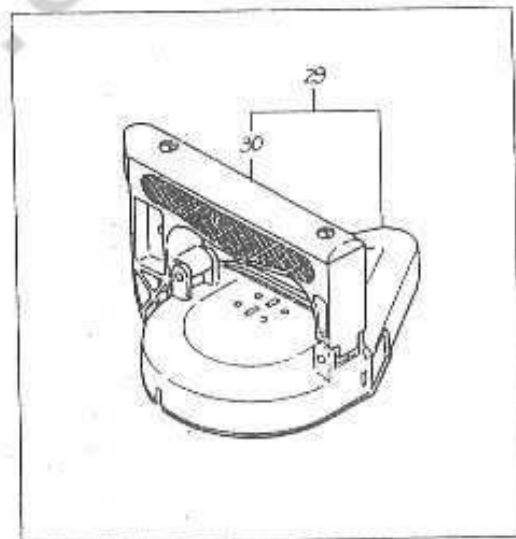

**(2) YAĞLAMA, BURÇLARI ve KULP PARÇALARI
BUSHINGS, OILINGS AND HANDLE PARTS**

(2) YAĞLAMA, BURÇLARI ve KULP PARÇALARI
BUSHINGS, OILINGS AND HANDLE PARTS

Ref No.	Parça No. Part No.	Tanıtım / Description	Adet Q'ty	Açıklama Remarks
01	6001201	Komple Kulp Handle Assembly with Oiler Switch	1	(2-11)
02	6001202	Kulp Handle Assembly	1	(3,4)
02-1	6001202-1	Kulp Pimi Pin	2	(4)
02-2	6001202-2	Kayıt Muhafaza Kapağı Cover	1	
03	6001203	Kulp Handle	1	
03-1	6001203-1	Kulp Kapağı Cover Handle	1	
04	6001016	Vida 6001202 için Screw, for 6001202	2	
05	6001205	Şalter Kapağı Micro Switch Cover CE	1	
06	6001206	Şalter (Mikro Switch) Micro Switch (Z-15GK655-B)	1	For DC motor
06-1	6001206-1	Şalter (Mikro Switch) Micro Switch (X-10GD-B)	1	
06-2	6001206-2	Kablo Ucu End Plug Wire	1	(9,10)
06-3	6001206-3	Kablo Somunu Nut Wire	2	
07	6001207	Klenens Flexible Terminal Block (ML-S-1,4P) CE	1	
08	6001208	Yağlama Pompası Oiler, for YAO HAN Only	1	
08-1	6001208-1	Yağ Pompası Kapağı Car Oil Reservoir	1	
09	6001209	Yağ Borusu Oil Tube, with oil felt (Ø6 x 100 l)	1	
10	6001210	Yağ Borusu Oil Tube, with oil felt (Ø6 x 100 l)	1	
11	6001211	Vida 6001208 için Screw, for 6001208, for YAO HAN Only	1	
12	6001212	Vida 6001202S için Screw, for 6001202S	2	
12-1	6001212-1	Pul 6001202 için Washer, for 6001202	2	
13	6001213	Arka Ana Şaft Burcu Main Shaft Bushing, rear	1	
14	6001214	Vida 6001213 için Screw, for 6001213	1	
15	6001215	Lastik Burcu Rubber Bushing	1	(17)
16	6001216	Joint Joint (BN-5-6)	2	
17	6001217	Pul Washer	1	
18	6001218	Joint Joint	1	
19	6001219	Somun Nut	1	
20	6001220	Yağ Borusu Oil Pipe	3	
21	6001221	Üst İğne Mili Burcu Bushing for Presser Bar Needle Bar, Upper	3	
22	6001222	Vida, 6001221 için Screw, for 6001221	5	
23	6001223	Alt, Baskı Burcu Presser bar Bushing, Lower	1	
24	6001123	Yağ Keçesi Oil Felt	1	
25	6001225	Arka, ana Şaft Burcu Main Shaft Bushing, rear	1	
26	6001222	Vida 6001225 için Screw, for 6001225	1	
27	6001227	Lüper Şaft Burcu Looper Rocker Shaft Bushing	1	
28	6001228	Yağ Keçesi Oil Felt	(1)	(2-11)
29	6001229	Kulp Handle Assembly and Switch	(1)	(3,4)
30	6001230	Kulp Handle and Switch