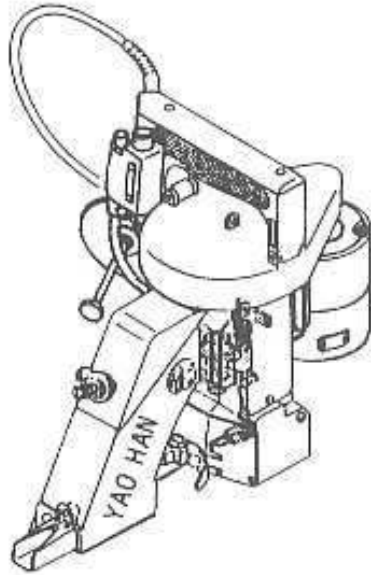

(4) LUPER HAREKET PARÇALARI LOOPER DRIVING PARTS

(4) LUPER HAREKET PARÇALARI LOOPER DRIVING PARTS

Ref No.	Parça No. Part No.	Tanıtım / Description	Adet Q'ty	Açıklama Remarks
01	6001601	Yay Destek Bloğu Spring Supporter Block	1	(2)
02	6001602	Vida 6001601 için Screw, for 6001601	1	
03	6001023	Vida 6001601 için Screw, for, 600601	2	
04	6001604	Yay Desteği Spring Supporter	1	
05	6001605	Yay Spring	1	
06	6001606	Lüper Kavrama Şaft Kolu (A) Looper Rocker Shaft Arm (A)	1	(7)
07	6001435	Vida 6001606 için Screw, for 6001606	1	
08	6001608	Bilezik Roller	1	
09	6001609	Bilezik Vidası Roller Stud Screw	1	
10	6001610	Somun 6001609 için Nut, for 6001609	1	
11	6001611	Lüper Kavrama Şaft Kolu (B) Looper Rocker Shaft Arm (B)	1	(12)
12	60016012	Vida 6001611 için Screw, for 600611	1	
13	6001613	Lüper Tutma Kolu Looper Rocker	1	
14	6001415	Vida 6001613 için Screw, for 6001613	1	(14)
15	6001615	Lüper Looper	1	
16	6001451	Vida 6001415 için Screw, for 6001415	1	
17	6001617	Lüper Kavrama Şaftı Looper Rocker Shaft	1	
18	6001618	Lüper Hareket Mili Looper Drive Cam	1	(19)
18-1	6001618-1	Pul Washer	2	
19	6001619	Vida 6001618 için Screw, for 6001618	2	
20	6001620	Yağ Keçesi Oil Felt	1