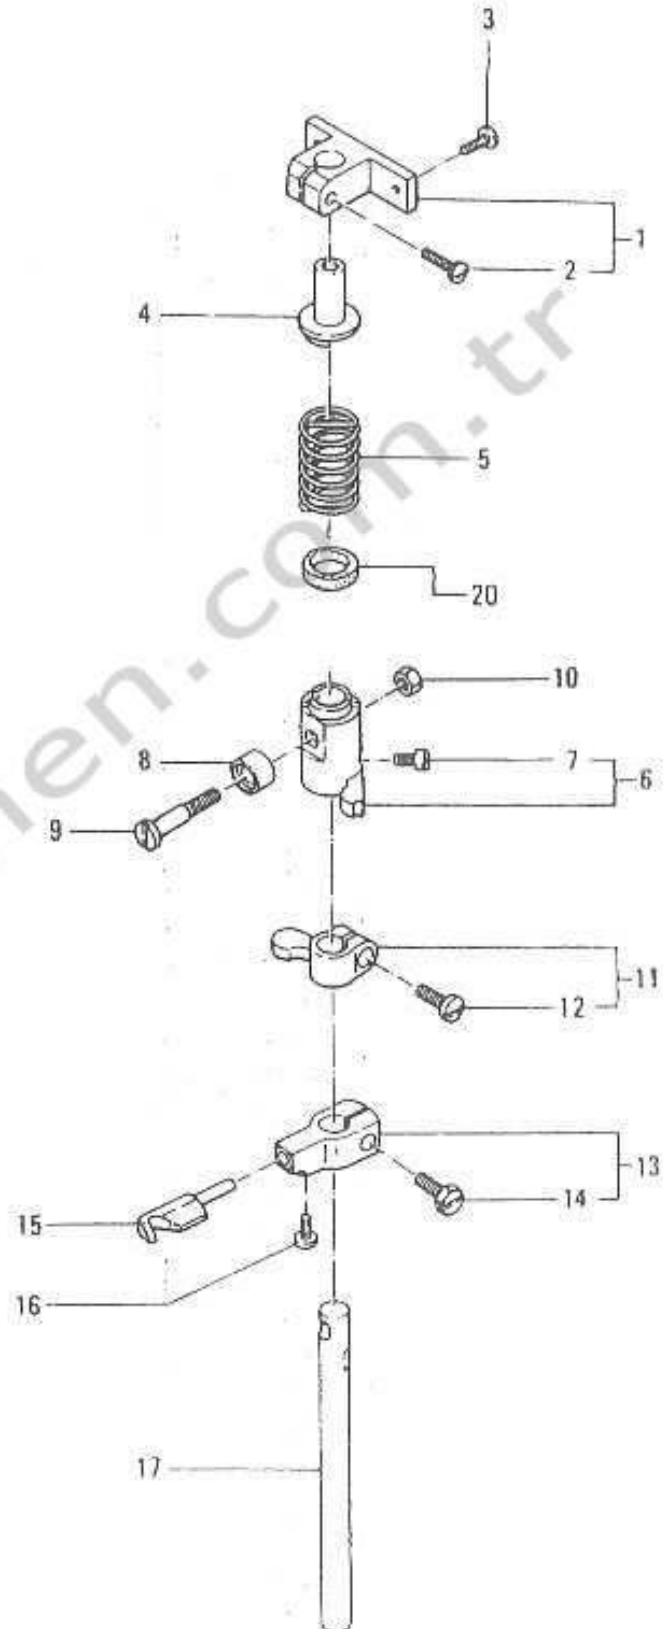

(4) LUPER HAREKET PARÇALARI LOOPER DRIVING PARTS

(4) LUPER HAREKET PARÇALARI LOOPER DRIVING PARTS

Ref No.	Parça No. Part No.	Tanıtım / Description	Adet Q'ty	Açıklama Remarks
01	6001601	Yay Destek Bloğu Spring Supporter Block	1	(2)
02	6001602	Vida 6001601 için Screw, for 6001601	1	
03	6001023	Vida 6001601 için Screw, for, 600601	2	
04	6001604	Yay Desteği Spring Supporter	1	
05	6001605	Yay Spring	1	
06	6001606	Lüper Kavrama Şaft Kolu (A) Looper Rocker Shaft Arm (A)	1	(7)
07	6001435	Vida 6001606 için Screw, for 6001606	1	
08	6001608	Bilezik Roller	1	
09	6001609	Bilezik Vidası Roller Stud Screw	1	
10	6001610	Somun 6001609 için Nut, for 6001609	1	
11	6001611	Lüper Kavrama Şaft Kolu (B) Looper Rocker Shaft Arm (B)	1	(12)
12	60016012	Vida 6001611 için Screw, for 600611	1	
13	6001613	Lüper Tutma Kolu Looper Rocker	1	
14	6001415	Vida 6001613 için Screw, for 6001613	1	(14)
15	6001615	Lüper Looper	1	
16	6001451	Vida 6001415 için Screw, for 6001415	1	
17	6001617	Lüper Kavrama Şaftı Looper Rocker Shaft	1	
18	6001618	Lüper Hareket Mili Looper Drive Cam	1	(19)
18-1	6001618-1	Pul Washer	2	
19	6001619	Vida 6001618 için Screw, for 6001618	2	
20	6001620	Yağ Keçesi Oil Felt	1