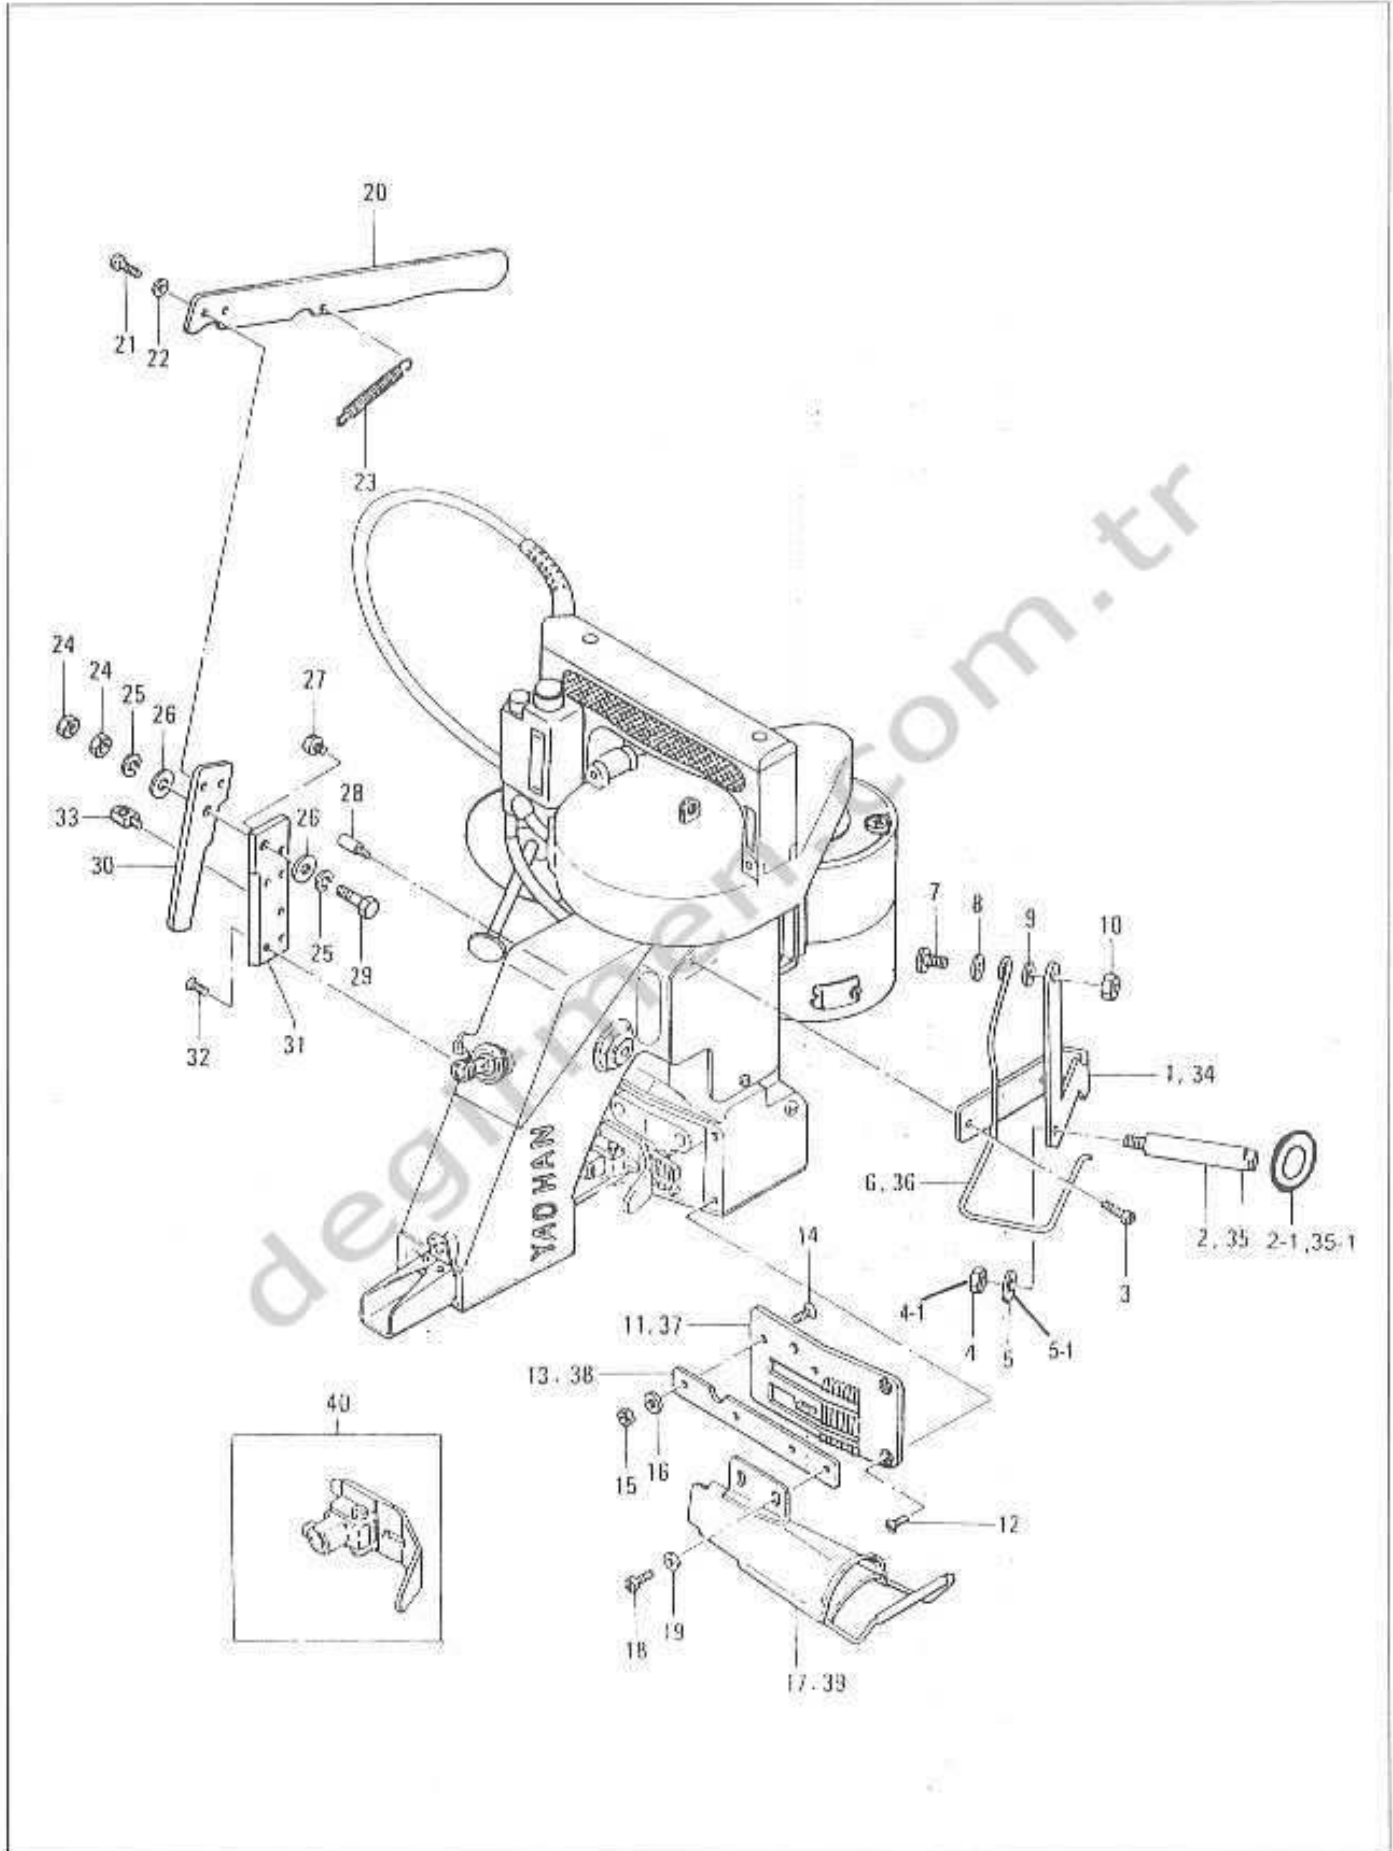

(8) KREP BANT ATAÇMAN PARÇALARI (Özel Sipariş Parçaları)
CRAPE TAPE BINDING AND CUTTER PARTS (Special Order Parts)

(8) KREP BANT ATAÇMAN PARÇALARI (Özel Sipariş Parçaları)
CRAPE TAPE BINDING AND CUTTER PARTS (Special Order Parts)

Ref No.	Parça No. Part No.	Tanıtım / Description	Adet Q'ty	Açıklama Remarks
01	6002401	Krep Band Çerçevesi	1	Crape Tape Bracket
02	6002402	Krep Band Askı Sağlaması	1	Crape Tape Anger Stud
02-1	6002402-1	Pul	1	Paper Bani
03	6001023	Vida 6002401 için	2	Screw, for 600241
04	6002404	Somun 6002402 için	1	Nut, for 6002402 (M6)
04-1	6002404-1	Somun 6002402 için	1	Nut, for 6002402 (M6)
05	6002405	Pul 6002402 için	1	Washer, for 6002402 (M6)
05-1	6002405-1	Pul 6002402 için	1	Washer, for 6002402 (M6)
06	6002406	Krep Bant Desteği	1	Crape Tape Supporter
07	6001450	Vida 6002401 için	1	Screw, for 6002401
08	6002405	Pul 6002401 için	1	Spring Washer, for 6002401
09	6002405	Pul 6002401 için	1	Washer, for 6002401
10	6002410	Somun 6002401 için	1	Nut, for 6002401
11	6002411	Aparat Plakası	1	Throat Plate
12	6001007	Vida 6002411 için	3	Screw, for 600411
13	6002413	Krep Bant Tutma Plakası	1	Holder, for crape tape binder
14	6001007	Vida 6002413 için	2	Screw, for 6002413
15	6001443	Somun 6002413 için	2	Nut, for 6002413
16	6002416	Pul 6002413 için	2	Washer, for 6002413
17	6002417	Krep Bant Ataçmanı	1	Crape Tape binder
18	6001023	Vida 6002417 için	2	Screw, for 6002417
19	6002416	Pul 6002417 için	2	Washer, for 6002417
20	6002420	Kesme Kolu	1	Cutter Lever
21	6002421	Vida 6002430 için	2	Screw, for 6002430
22	6002416	Pul 6002430 için	2	Screw, for 6002430
23	6002423	Vida 6002420 için	1	Screw, for 6002420
24	6002424	Somun 6002429 için	2	Nut, for 6002429
25	6002425	Yay Kilit Pulu	2	Spring Lock Washer, for 6002429 (M6)
26	6002405	Pul 6002429 için (M6)	2	Washer, for 6002429 (M6)
27	6002427	Vida 6002430 için	1	Stopper Screw, for 6002430
28	6002428	Vida 6002420 için	1	Stopper Screw, for 6002420
29	6002429	Pim	1	Hinge Pin
30	6002430	Hareketli Bıçak	1	Knife, Moving
31	6002431	Sabit Bıçak	1	Knife, Stationary
32	6001829	Vida 6002431 için	4	Screw, for 6002431
33	6002433	Yay Çengeli	1	Spring Hook
34	6002434	Krep Bant Tutucusu	(1)	Crape Tape Bracket
35	6002435	Krep Bant Tutma Bağlantısı	(1)	Crape Tape Hanger Stud
35-1	6002435-1	Pul	(1)	Paper Bani
36	6002436	Krep Bant Desteği	(1)	Crape Tape Supporter
37	6002437	Aparat Plakası	(1)	Throat Plate
38	6002438	Tutucu	(1)	Holder, for crape tape binder
39	6002439	Aparat	(1)	Crape ape binder
40	6001441	Baskı Ayağı	(1)	Presser Foot Assm.