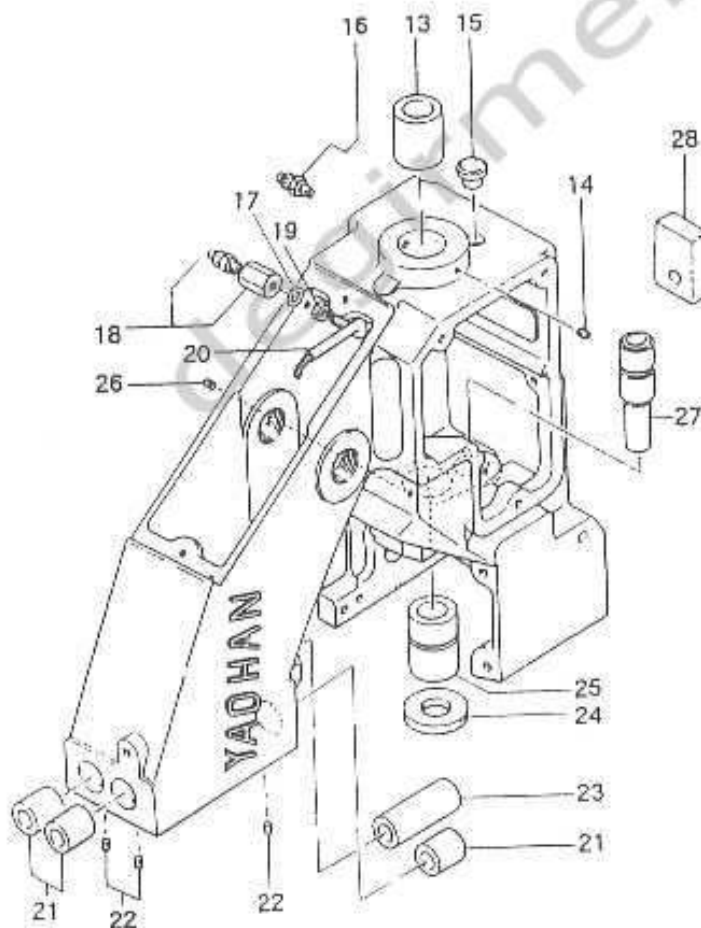

**(2) YAĞLAMA, BURÇLARI ve KULP PARÇALARI
BUSHINGS, OILINGS AND HANDLE PARTS**

(2) YAĞLAMA, BURÇLARI ve KULP PARÇALARI
BUSHINGS, OILINGS AND HANDLE PARTS

Ref No.	Parça No. Part No.	Tanıtım / Description	Adet Q'ty	Açıklama Remarks
01	6001201	Komple Kulp Handle Assembly with Oiler Switch	1	(2-11)
02	6001202	Kulp Handle Assembly	1	(3,4)
02-1	6001202-1	Kulp Pimi Pin	2	(4)
02-2	6001202-2	Kayıt Muhafaza Kapağı Cover	1	
03	6001203	Kulp Handle	1	
03-1	6001203-1	Kulp Kapağı Cover Handle	1	
04	6001016	Vida 6001202 için Screw, for 6001202	2	
05	6001205	Şalter Kapağı Micro Switch Cover CE	1	
06	6001206	Şalter (Mikro Switch) Micro Switch (Z-15GK655-B)	1	For DC motor
06-1	6001206-1	Şalter (Mikro Switch) Micro Switch (X-10GD-B)	1	
06-2	6001206-2	Kablo Ucu End Plug Wire	1	(9,10)
06-3	6001206-3	Kablo Somunu Nut Wire	2	
07	6001207	Klenens Flexible Terminal Block (ML-S-1,4P) CE	1	
08	6001208	Yağlama Pompası Oiler, for YAO HAN Only	1	
08-1	6001208-1	Yağ Pompası Kapağı Car Oil Reservoir	1	
09	6001209	Yağ Borusu Oil Tube, with oil felt (Ø6 x 100 l)	1	
10	6001210	Yağ Borusu Oil Tube, with oil felt (Ø6 x 100 l)	1	
11	6001211	Vida 6001208 için Screw, for 6001208, for YAO HAN Only	1	
12	6001212	Vida 6001202S için Screw, for 6001202S	2	
12-1	6001212-1	Pul 6001202 için Washer, for 6001202	2	
13	6001213	Arka Ana Şaft Burcu Main Shaft Bushing, rear	1	
14	6001214	Vida 6001213 için Screw, for 6001213	1	
15	6001215	Lastik Burcu Rubber Bushing	1	(17)
16	6001216	Joint Joint (BN-5-6)	2	
17	6001217	Pul Washer	1	
18	6001218	Joint Joint	1	
19	6001219	Somun Nut	1	
20	6001220	Yağ Borusu Oil Pipe	3	
21	6001221	Üst İğne Mili Burcu Bushing for Presser Bar Needle Bar, Upper	3	
22	6001222	Vida, 6001221 için Screw, for 6001221	5	
23	6001223	Alt, Baskı Burcu Presser bar Bushing, Lower	1	
24	6001123	Yağ Keçesi Oil Felt	1	
25	6001225	Arka, ana Şaft Burcu Main Shaft Bushing, rear	1	
26	6001222	Vida 6001225 için Screw, for 6001225	1	
27	6001227	Lüper Şaft Burcu Looper Rocker Shaft Bushing	1	
28	6001228	Yağ Keçesi Oil Felt	(1)	(2-11)
29	6001229	Kulp Handle Assembly and Switch	(1)	(3,4)
30	6001230	Kulp Handle and Switch