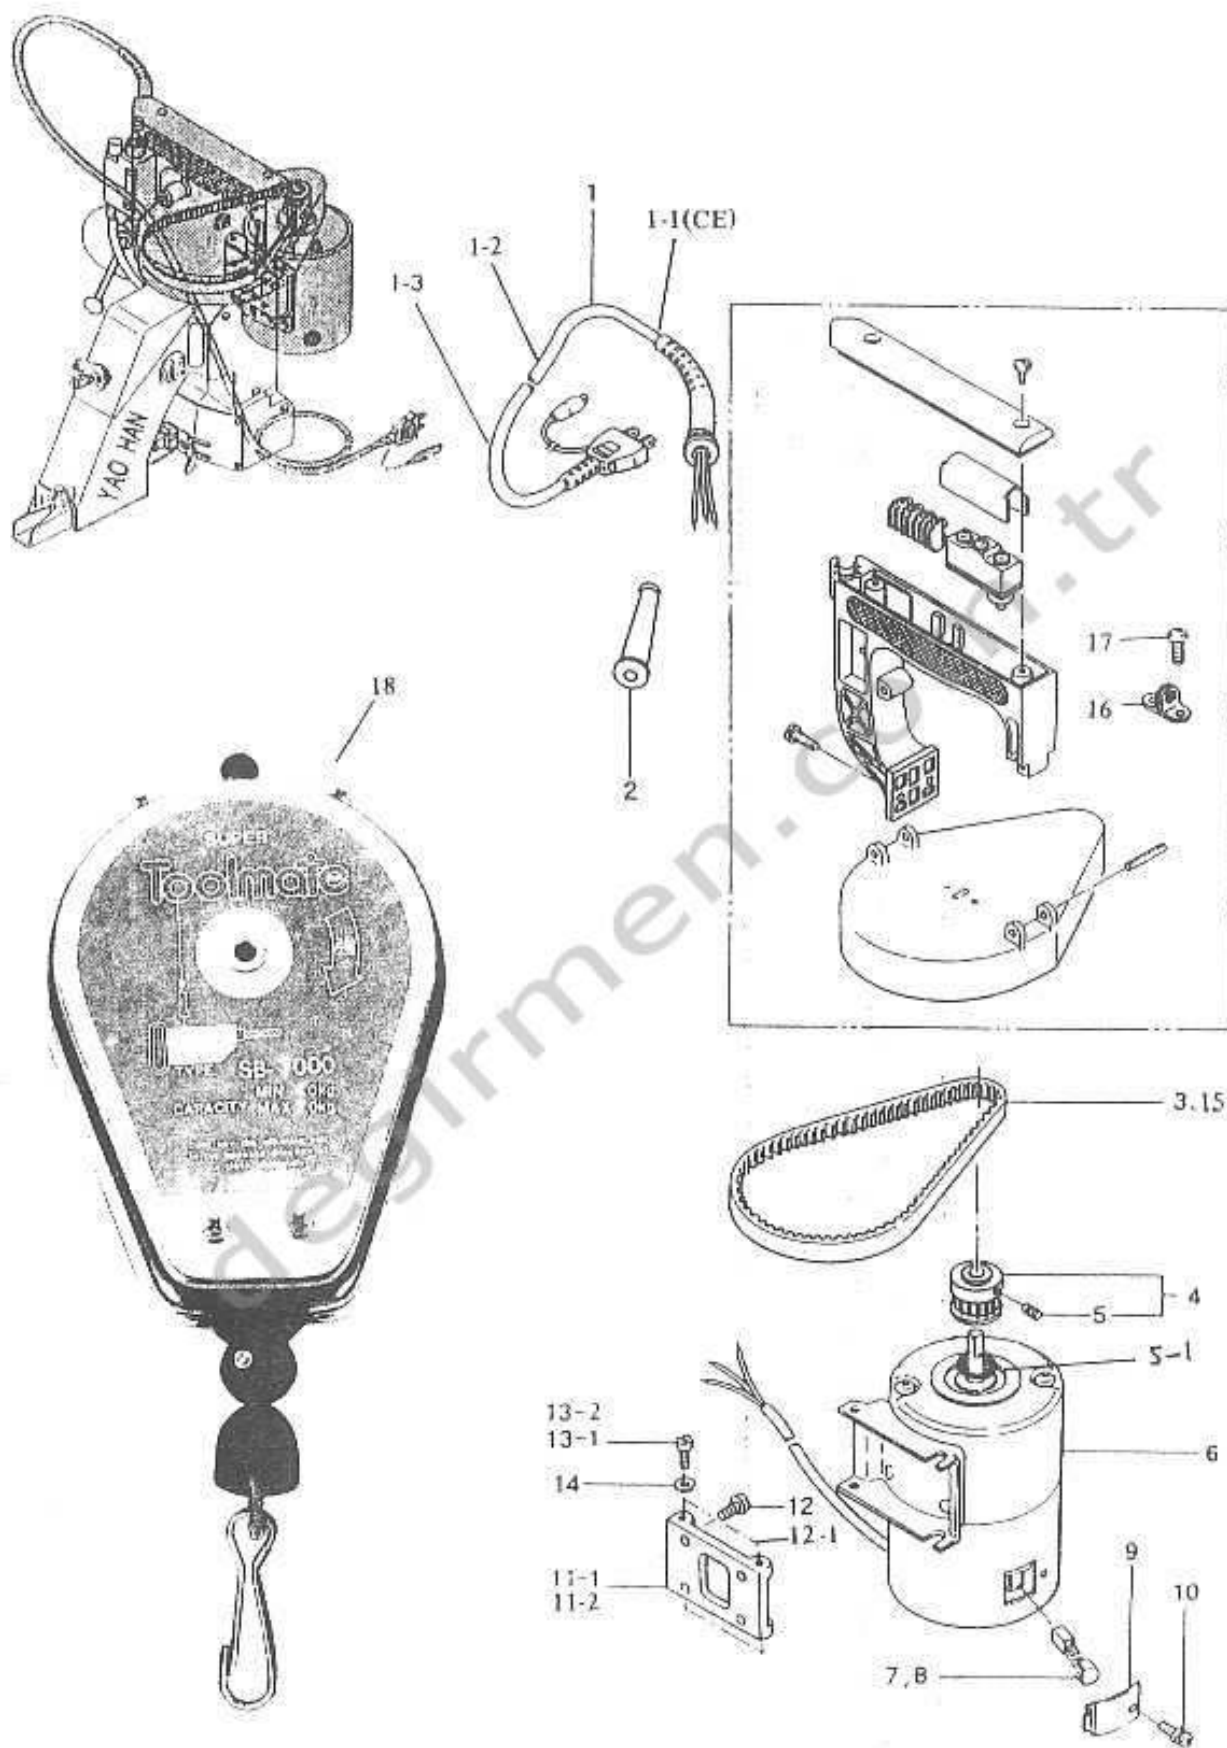

(6) MOTOR ve PARÇALARI (Kapalı Motorlar İçin)
MOTOR, PARTS (For Totally Enclosed Type Motor)

(6) MOTOR ve PARÇALARI (Kapalı Motorlar İçin)
MOTOR, PARTS (For Totally Enclosed Type Motor)

Ref No.	Parça No. Part No.	Tanıtım / Description	Adet Q'ty	Açıklama Remarks	
01	6002001	Kablo Standart	Cabtyer Cor. with Plug (Plane Type)	1	
01-1	6002001-1	Kablo	Cabtyer Cor. with Plug "CE"	1	
01-2	6002001-2	Kablo	Round Type	1	
01-3	6002001-3	Kablo	Cabtyer Cor. with Plug 12v		
02	6002002	Yastık Burç	Rubber Bushing	1	
03	6002003	Kayış 160XL	Timing Belt (160XL for N600H)	1	
04	6002004	Motor Kasnağı	Motor-Pulley	1	
05	6002005	Vida 241083 için	Screw, for 241083	2	
05-1	6002005-1	Plastik Pul	Rubber Washer		
06	6002006	Üniversal Motor (110V)	Üniversal Motor (110V)	1	
06-1	6002006-1	Üniversal Motor (220V)	Üniversal Motor (220V)	1	
06-2	6002006-2	Üniversal Motor (240V)	Üniversal Motor (240V)	1	
06-3	6002006-3	Üniversal Motor (24V)	Üniversal Motor (24V)	1	
06-4	6002006-4	Üniversal Motor (12V)	Üniversal Motor (12V)	1	
07	6002007	Kömür AC Motor	Carbon Brush, for AC Motor (size:6x8x15)	2	(7,9,10)
08	6002008	Kömür DC Motor	Carbon Brush, for AC Motor (size:6x8x15)	2	(7,9,10)
09	6002009	Kömüş Şapkası	Cap	1	(8-10)
10	6002010	Vida	Screw (with washer)	1	(8-10)
11-1	6002011-1	Motor Şasesi B Aliminyum	Motor Base B (Aluminum type)	1	
11-2	6002011-2	Motor Şasesi B Metal	Motor Base B (Metal teype)	1	
12	6002012	Vida 6002011-2 için	Screw, for 6002011-2	1	
12-1	6001212	Vida 6002011-1 için	Screw, for 6002011-1	4	
13-1	6001415	Vida 6002011-1 için	Screw, for 6002011-1	4	
13-2	6001821	Vida N600H, N602H için	Screw, for N600H, N602H		
14	6002014	Pul, Motor için	Washer, for Motor	4	
15	6002015	Kayış 170XL	Timing belt 170XL for N600A	1	
16	6002016	Hançer Tutacağı	Hanger Hook	1	
17	6002017	Vida 6002016 için	Screw, for 6002016	2	
18	SB-5000	Askı Balanseri, 3-5 kg.	Sprint balance for 3-5 kgs.	1	
18-1	SB-7000	Askı Balanseri, 5-7 kg.	Sprint balance for 5-7 kgs.	1	
18-2	SB-9000	Askı Balanseri, 5-7 kg.	Sprint balance for 5-7 kgs.	1