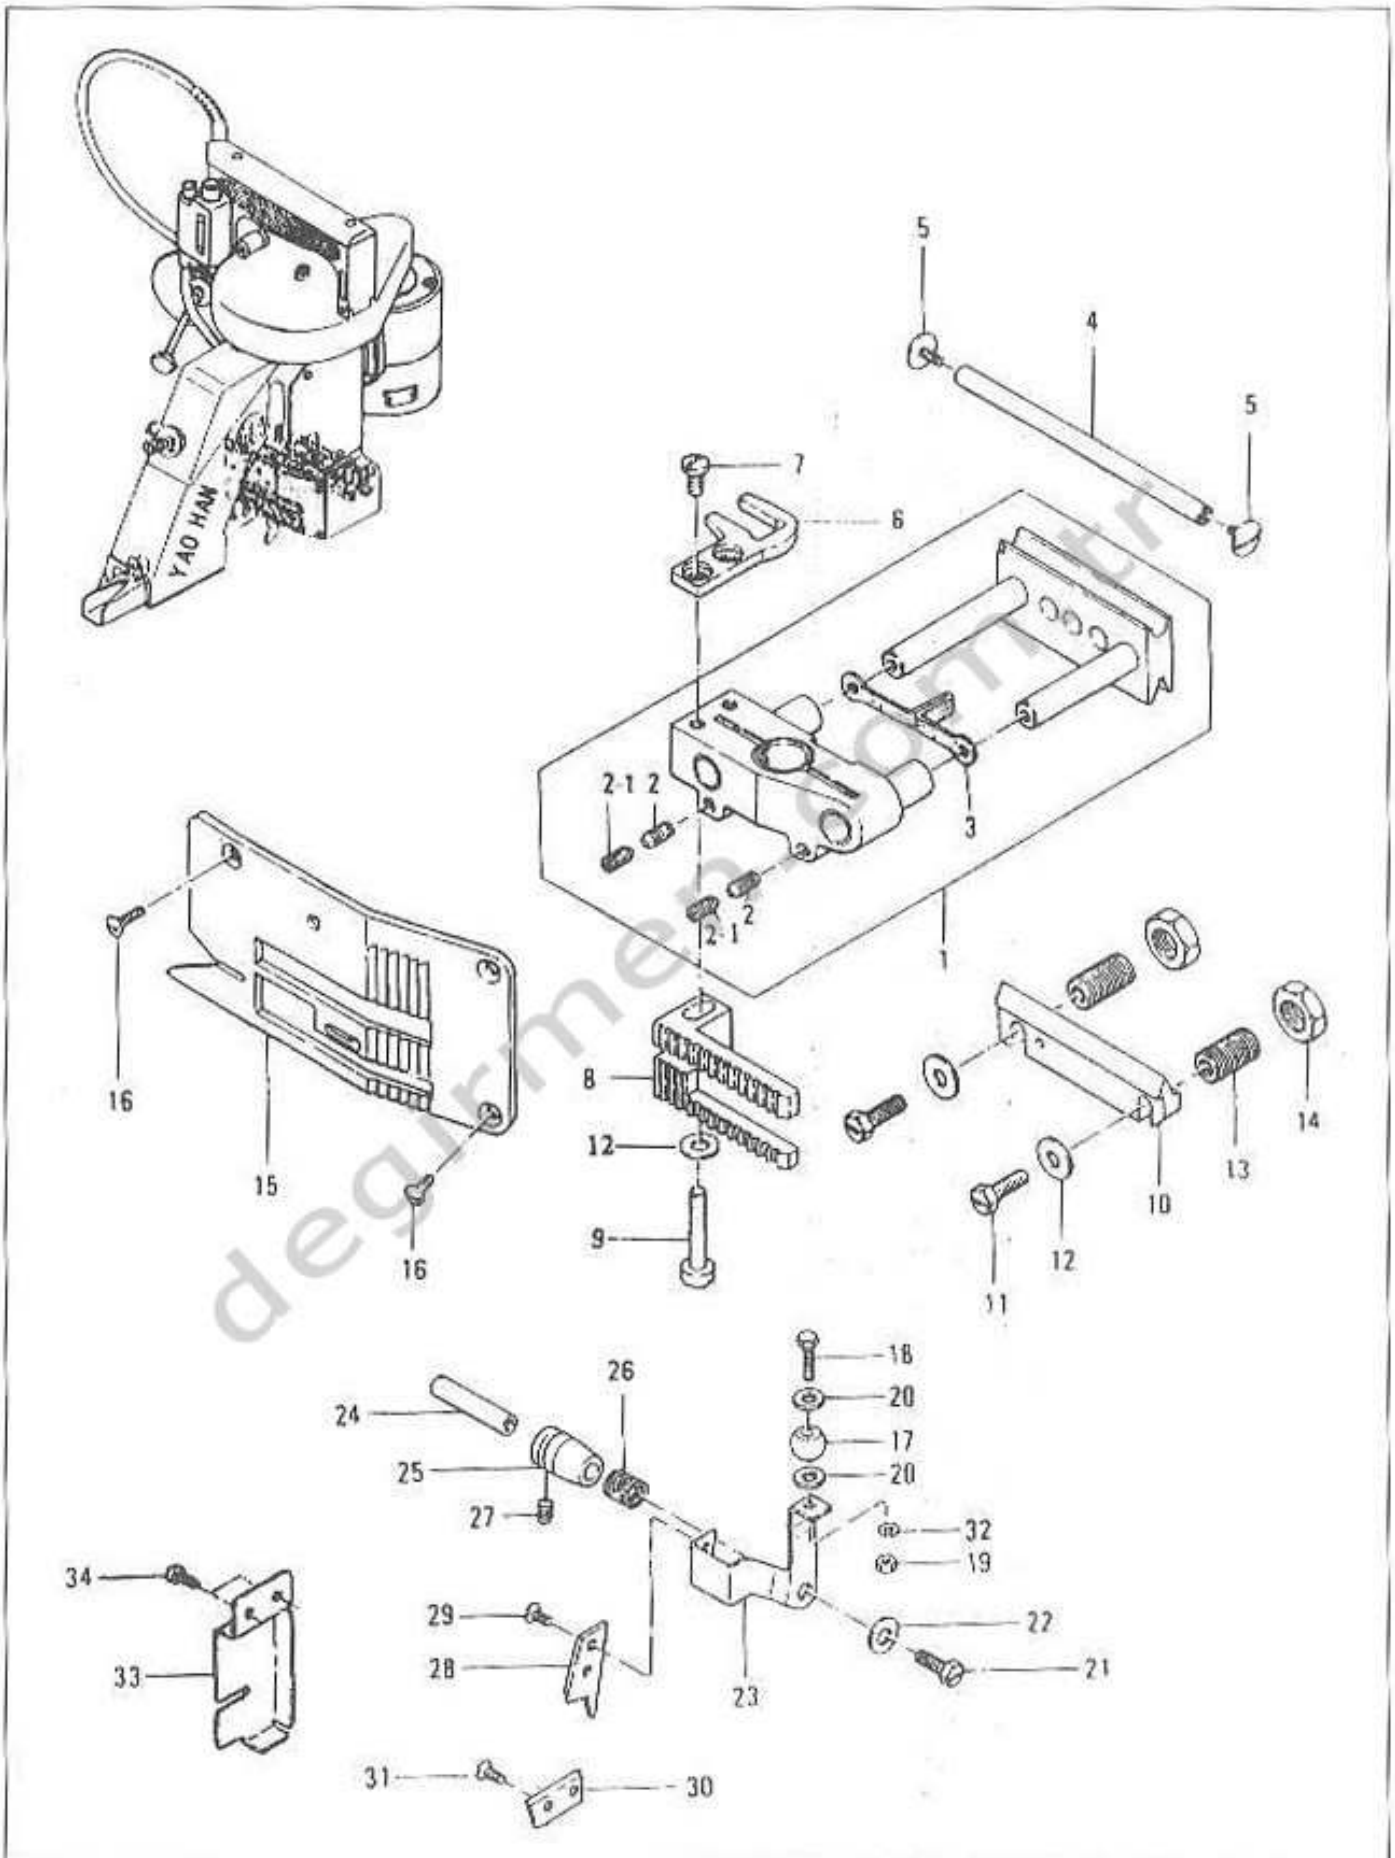

(5) BESLEME HAREKETİ ve İP KESİCİ PARÇALARI
FEED DRIVING AND THREAD CUTTER PARTS

(5) BESLEME HAREKETİ ve İP KESİCİ PARÇALARI
FEED DRIVING AND THREAD CUTTER PARTS

Ref No.	Parça No. Part No.	Tanıtım / Description	Adet Q'ty	Açıklama Remarks
01	6001801	Besleme Feed Dog Carrier Block Assembly	1	(2,3)
02	6001802	Besleme Destek Vidası Feed Dog Support Screw (SM3/16x32x9)	2	
02-1	6001802-1	Besleme Destek Vidası Screw, for, 600101 (SM3/16x32x12)	2	
03	6001803	Yağ Keçesi Oil Felt	1	
04	6001804	Slayt Blok Mili Slide Block Guide Stud	1	
05	6001016	Vida 6001804 için Screw, for 6001804	2	
06	6001806	Bıçak Çerçevesi Knife Bracket Extension	1	
07	6001807	Vida 6001806 için Screw, for 6001806	2	
08	6001808	Besleme Dişlisi Feed Dog	1	
09	6001809	Vida 6001808 için Screw, for 6001808	1	
10	6001810	Slayt Blok Ayarı Slide Block Adjusting	1	
11	6001811	Vida 6001813 için Lock Bolt, for 6001813	2	
12	6001416	Pul 6001813 için Washer, for 6001813	3	
13	6001813	Slayt Bloğu Ayar Sağlaması Stud Slide Block Adjusting Support	2	
14	6001814	Kilitleme Somunu 6001813 için Lock Nut, for 6001813	2	
15	6001815	Plaka Throat Plate	1	
16	6001007	Vida 6001815 için Screw, for 6001815	3	
17	6001817	Bilya Ball	1	
18	6001818	Vida 6001817 için Bolt, for 6001817 (M3x0,5x12.1)	1	
19	6001819	Somun 6001817 için Nut, for 6001817 (M3x0,5)	1	
20	6001820	Pul 6001817 için Washer, for 6001817 (M3)	2	
21	6001821	Vida 6001823 için Screw, for 6001823	1	
22	6001416	Pul 6001823 için Washer, for 6001823	1	
23	6001823	Bıçak Çerçevesi Knife Bracket	1	
24	6001824	Bıçak Pimi Knife Bracket Pin	1	
25	6001825	Bıçak Borcu Bushing, for 6001824	1	
26	6001826	Bıçak Germe Yayı knife Tension Spring	1	
27	6001222	Vida 6001825 için Screw, for 6001825	1	
28	6001828	Hareketli Bıçak Knife Moving	1	
29	6001829	Vida 6001828 için Screw, for 6001828	2	
30	6001830	Sabit Bıçak Knife Stationary	1	
31	6001829	Vida 6001830 için Screw, for 6001830	2	
32	6001832	Yay Pulu Spring Lock Washer (M3)	1	
33	6001833	Bıçak Kapağı Knife Cover	1	
34	6002017	Vida 6001833 için Screw, for 6001833	2