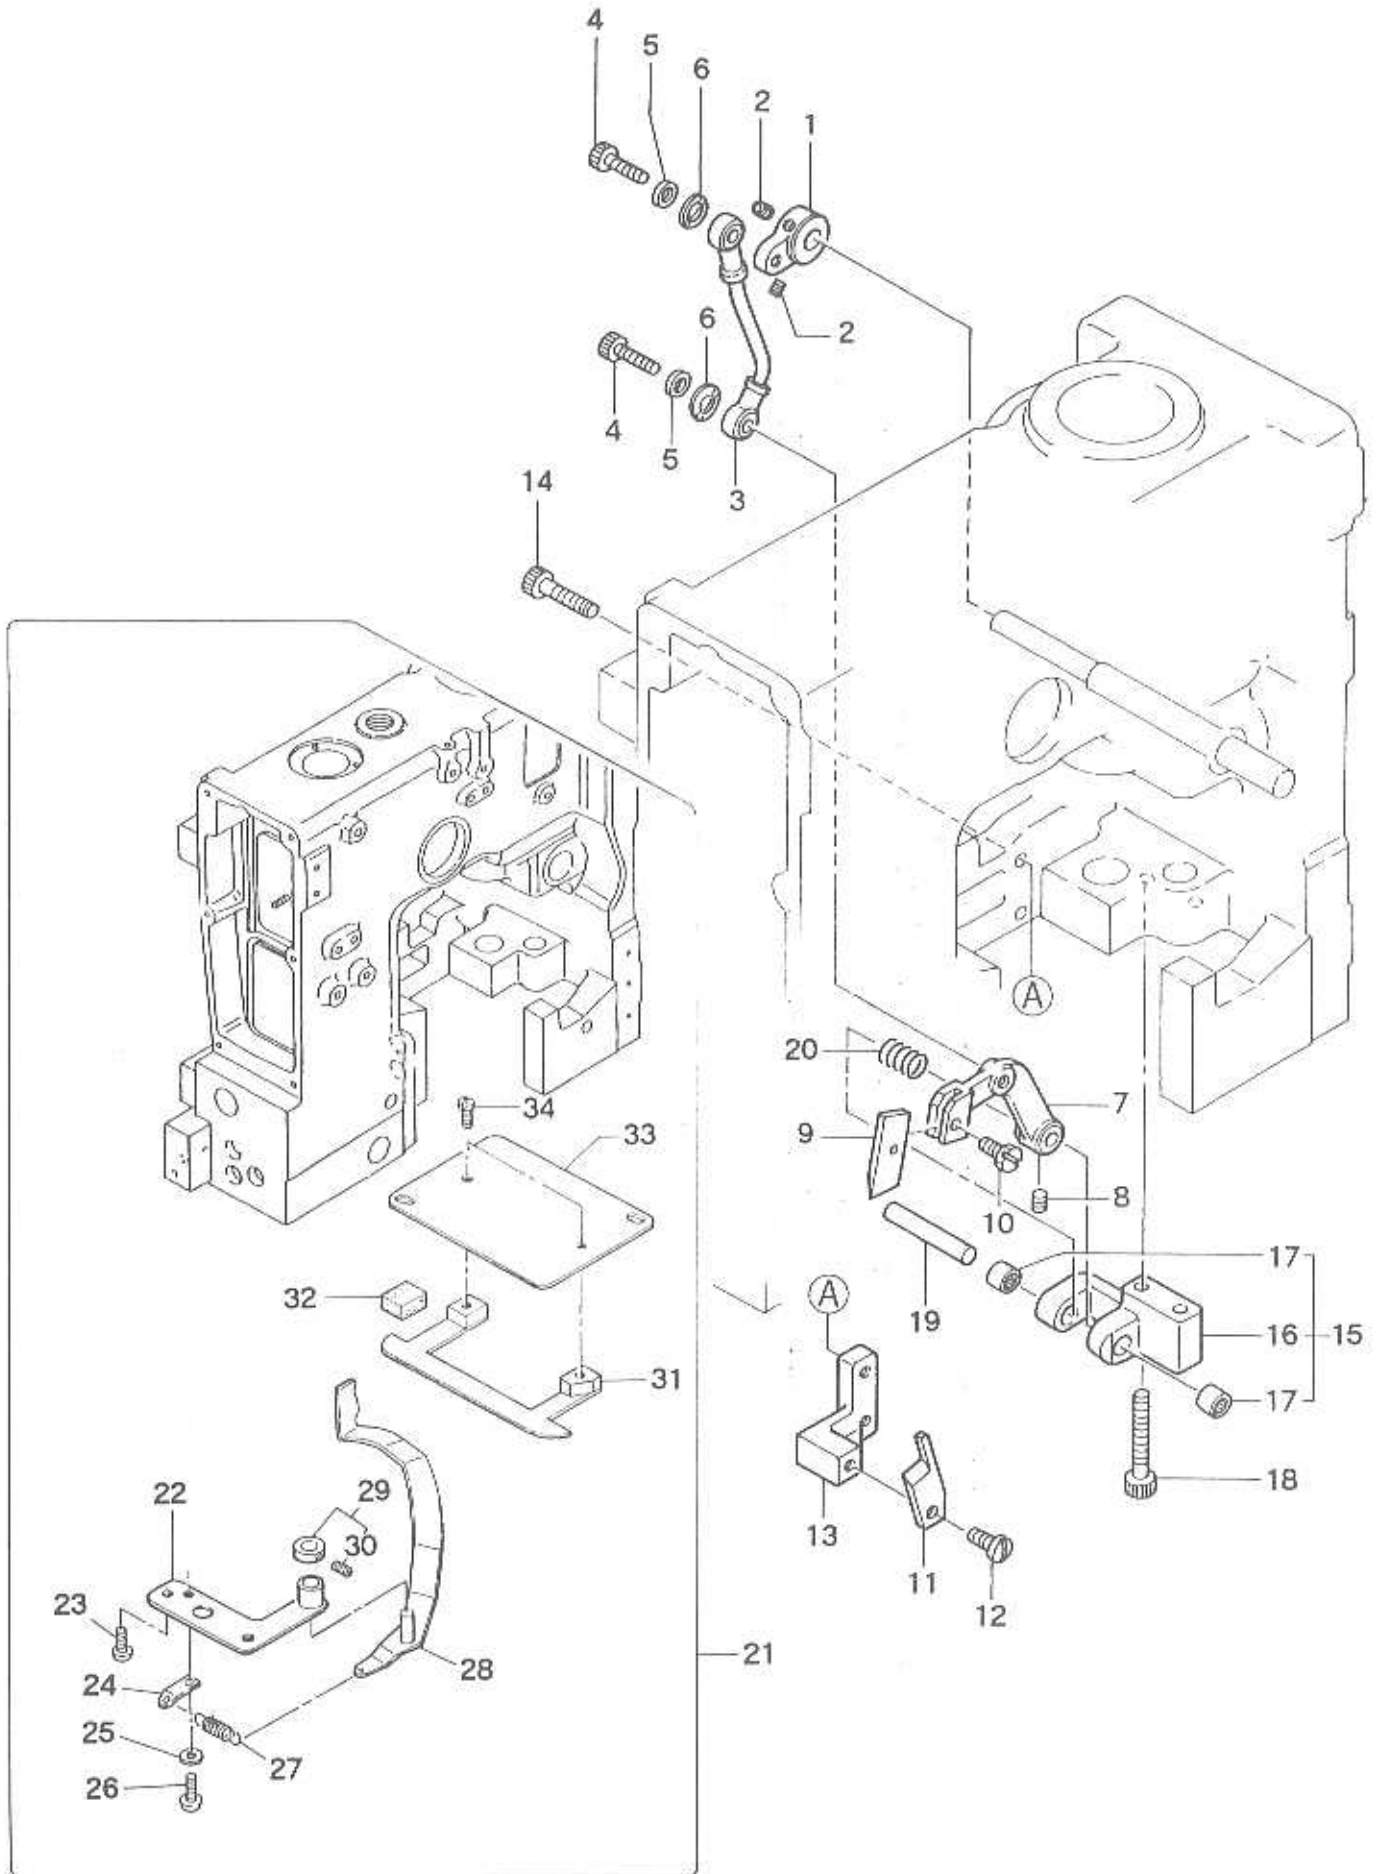

08-01. BIÇAK PARÇALARI (DS-9A)
CUTTER PARTS (DS-9A)

08-01. BIÇAK PARÇALARI (DS-9A)
CUTTER PARTS (DS-9A)

Ref No. Ref No.	Parti No. Part No.	Tanıtımı / Description		Adet/Q'ty	Açıklama Remarks
1	306071	Bıçak Levyesi A	Knife Lever A	1	(2)
2	1S6x8	Vida 306071 için	Screw for 306071	2	
3	306081	Bilya Bağlantı Rotu	Ball Joint Rod	1	
4	4B5x20	Vida 306081 için	Screw for 306081	2	
5	P4031	Pul	Washer	2	
6	5/16W05201	Yay Pulu	Spring Washer	2	
7	306091	Bıçak Bağlantı B	Knife Lever B	1	(8)
8	15/64S28525	Vida	Screw	1	
9	066143	Bıçak	Knife B	1	
10	11/64S40084	Vida 066143 için	Screw for 066143	1	
11	066133	Bıçak	Knife A	1	
12	3/16S28002	Vida 066133 için	Screw for 066133	1	
13	306131	Bıçak Bağlama Elemanı	Knife A	1	
14	4B5x25	Vida 306131 için	Screw For 306131	2	
15	306111A	Komple Bıçak Levye Elemanı	Knife Lever Base Ass'y	1	(16,17)
16	306111	Bıçak Levye Elemanı	Knife Lever Base	1	
17	3A03020	İğne Bilya	Needle Bearing (SCE48P)	2	
18	4B5x35	Vida 306111 için	Screw for 306111	2	
19	306101	Hareketli Bıçak Pimi	Knife Lever Pin	1	
20	306121	Hareketli Bıçak Yay	Knife Lever Spring	1	
21	305301A	İplik İtici Seti	Thread Pusher Set	(1)	(22-34)
22	305301	Levye Elemanı	Lever Base	(1)	
23	3S5x15	Vida 305301 için	Screw for 305301	(2)	
24	285501	Yay Çengeli	Spring Hook	(1)	Special Order
25	2W5	Pul	Washer	(1)	
26	4S5x5	Vida	Screw	(1)	
27	285491	Yay	Spring	(1)	
28	285461	Levye	Lever	(1)	
29	285471	Bilezik Seti	Set Collar	(1)	(30)
30	SS1032316	Vida	Screw	(1)	
31	305311	Yönlendirici	Guide	(1)	
32	305331	Kauçuk	Rubber	(1)	
33	305321	Alk Kapak	Face Plate, lower	(1)	
34	11/S64S40005	Vida	Screw	(2)