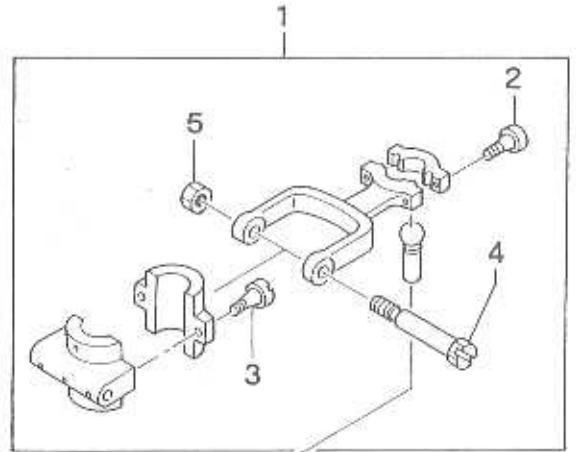

0 6 LUPER TUTUCU BAĞLANTI ÇUBUĞU PARÇALARI LOOPER ROCKER & CONNECTING ROD PARTS

Single Thread

0.6 LUPER TUTUCU BAĞLANTI ÇUBUĞU PARÇALARI LOOPER ROCKER & CONNECTING ROD PARTS

Ref No. Ref No.	Parti No. Part No.	Tanıtımı / Description	Adet/Q'ty			Açıklama Remarks
			9A	9C	9P	
1	033022A	Luper Çanı Krank Bağlantı Rotu Komple	1	1	1	{2-5}
2	9/64S40061	Vida	2	2	2	
3	11/64S40090	Vida	2	2	2	
4	1/4S40010	Vida	1	1	1	
5	1/4N40207	Somun	1	1	1	
6	303011	Luper Hareket Levyesi	1	1	1	{7,8}
7	4B6x12	Vida 303011 için	1	1	1	
8	1S6x8T	Vida 303011 için	1	1	1	
9	1S5x6	Vida 033022A için	2	2	2	
10	303051	Halka	1	1	1	
11	304061	Halka Seti	-	1	1	{12}
12	1S6x8	Vida 304061 için	2	2	2	
13	303021	Luper Hareket Levye Şaftı	1	1	1	
14	303061	Luper Hareket Levyesi	1	1	1	{15}
15	4B6x15	Vida 303061 için	2	2	2	
16	033072	Luper İpi Yönlendiricisi	1	1	1	
17	11/64S40009	Vida 033072 için	1	1	1	
18	063072AA	Sağ Luper Bağlantı Topu	1	1	1	
19	9/32W10106	Pul	2	2	2	
20	9/32N28210	Somun	1	1	1	
21	1/4N32201L	Somun	1	1	1	
22	303181	Luper Bağlantı Rotu	1	1	1	
23	1/4N32201	Somun	1	1	1	
24	063092AA	Sol Luper Bağlantı Topu	1	1	1	
25	11/64S40005	Vida 063092AA için	1	1	1	
26	303171	Luper Tutucu	1	1	1	
27	033121	Luper	1	1	1	
28	11/64S40003	Vida 033121 için	2	2	2	
29	1A01020	Bilya	2	2	2	
30	303161	Luper Tutucu Konik Mili	1	1	1	
31	6N1/4	Somun	2	2	2	
32	030151	Luper Tutucu Çerçevesi	1	1	1	
33	1S5x8T	Vida 303151 için	1	1	1	
34	1S5x6	Vida 303151 için	1	1	1	
35	103021	Luper Tutucusu	1	1	1	{36}
36	11/64S40018	Vida 103021 için	1	1	1	
37	303141	Halka Seti	1	1	1	{38}
38	1S6x6	Vida 303141 için	2	2	2	
39	303091	Luper Tutucu Şaft Kolu	1	1	1	
40	4B5x12	Vida 303091 için	1	1	1	
41	303131	Luper tutucu Şaft	1	1	1	
42	303101	Bağlayıcı Pim	1	1	1	
43	11/64S40005	Vida 303101 için	2	2	2	
44	303082A	Bilya Çerçevesi Komple	1	1	1	{45-47}
45	303082	Bilya Çerçevesi	1	1	1	
46	3A03020	Bilya	1	1	1	
47	3A03013	Bilya	1	1	1	
48	303072	Luper Çevirme Eksantriği	1	1	1	{39,50}
49	1S6x10	Vida 303072 için	1	1	1	
50	1S6x12	Vida 303072 için	1	1	1	
51	306071	Bıçak Manivela Kolu	1	-	-	{12}
52	303191	Tek İplik için Luper	-	(1)	(1)