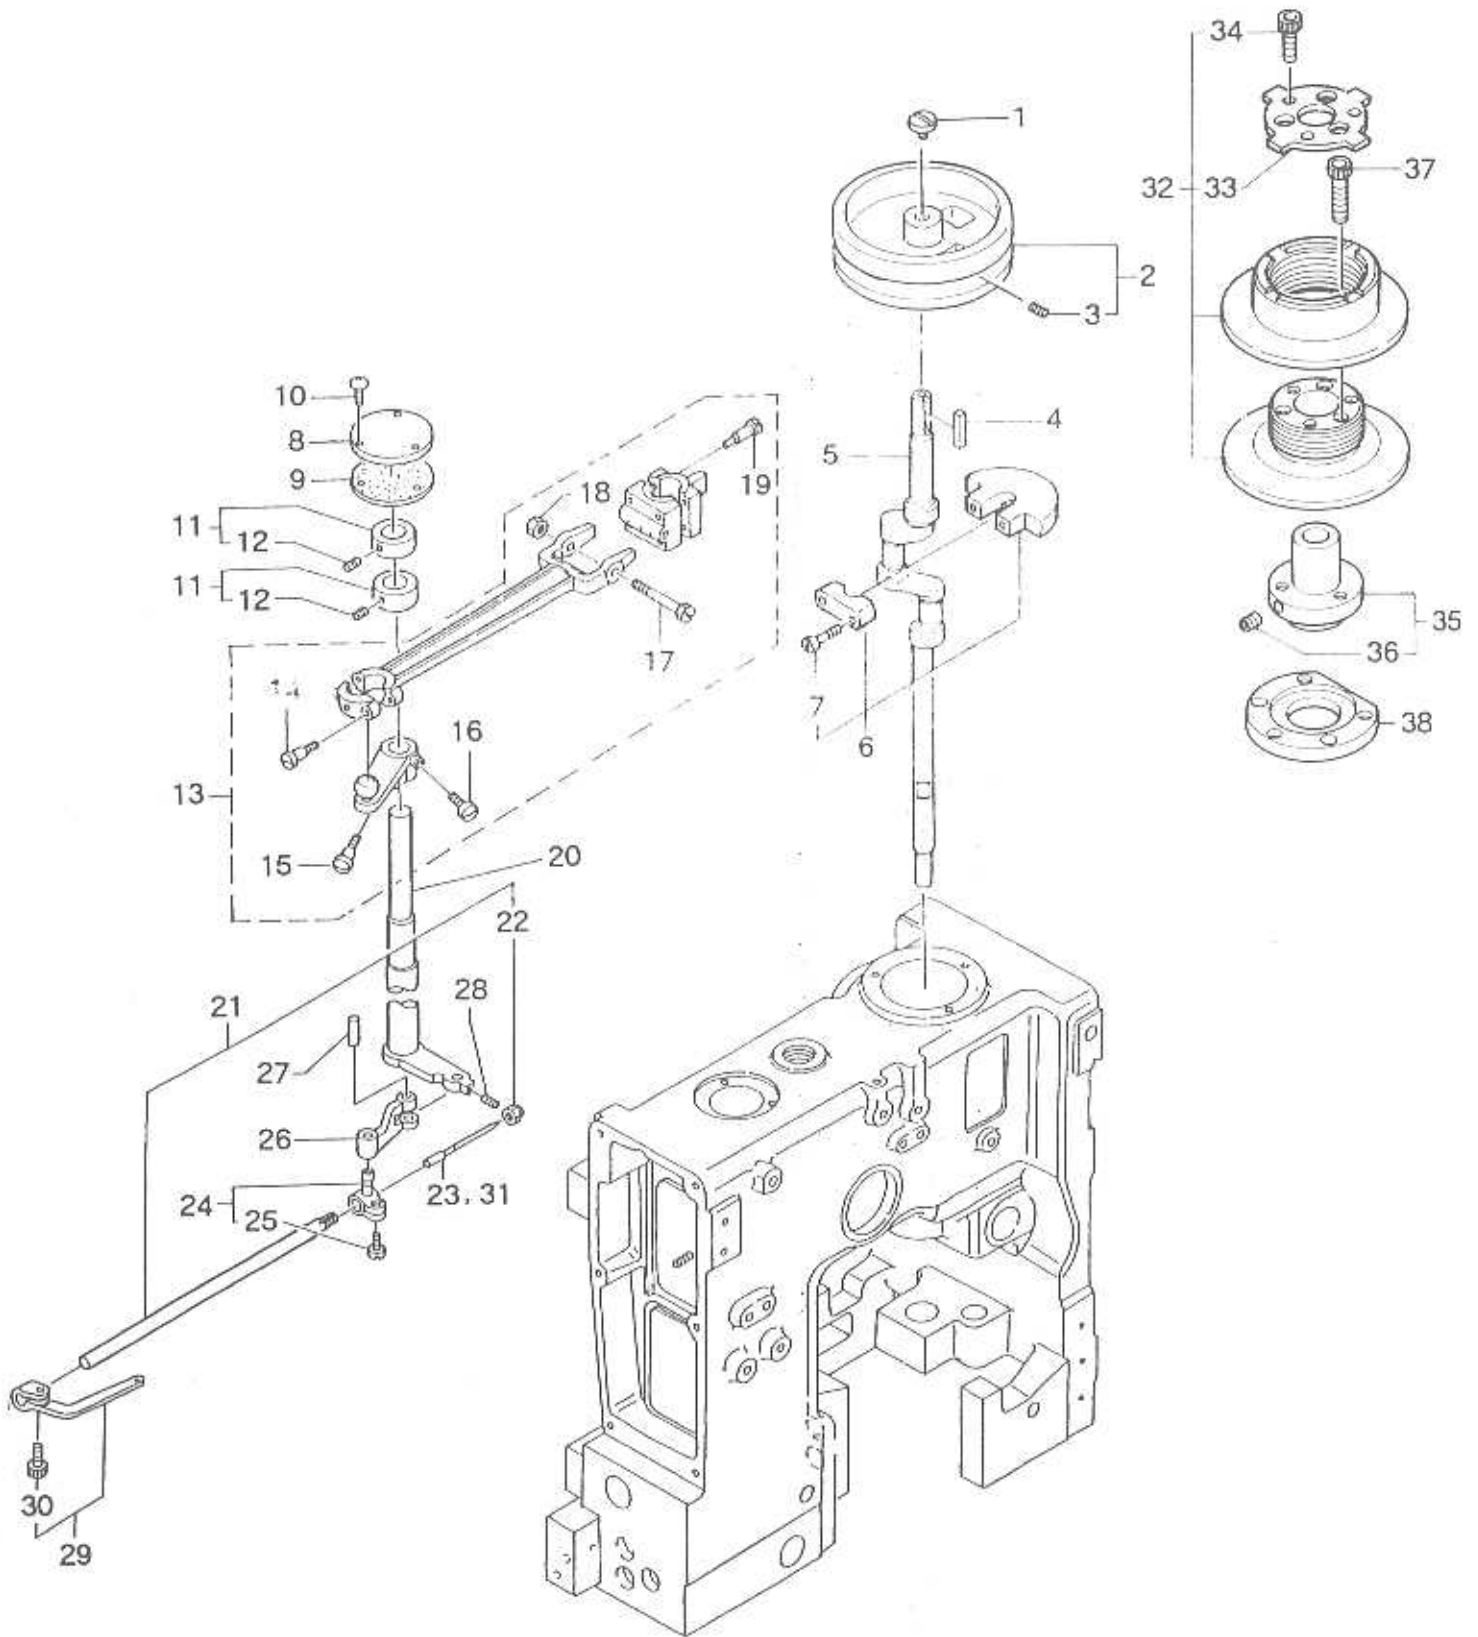

0 4 İĞNE ÇUBUĞU KRANK MİLİ PARÇALARI NEEDLE BAR & CRANK SHAFT PARTS

0 4 İĞNE ÇUBUĞU KRANK MİLİ PARÇALARI
NEEDLE BAR & CRANK SHAFT PARTS

Ref No. Ref No.	Parti No. Part No.	Tanıtımı / Description	Adet/Q'ty			Açıklama Remarks	
			9A	9C	9P		
1	15/64S28012	Vida 101101 için	Screw for 101101	1	1	1	
2	301051	Kasnak	Pulley	1	1	-	
3	1S6x10	Vida 101101 için	Screw for 101101	2	2	-	
4	1K4x35S	Kama	Key (4x4x35)	1	1	1	
5	301021	Krank Mili	Crank Shaft	1	1	1	
6	031131	Denge ağırlığı	Balance Weight	1	1	1	
7	3/16S28018	Vida 031131 için	Screw for 031131	2	2	2	
8	302072	Arka Kapak	Rear Cover	1	1	1	
9	302082	Conta	Gasket	1	1	1	
10	3S5x15	Vida 302072 için	Screw for 302072, 302082	3	3	3	
11	062052	Şaft Kolu Halkası	Arm Rocker Shaft Collar	2	2	2	
12	15/64S28512	Vida 062052 için	Screw for 062052	4	4	4	
13	032012A	Şaft Kolu Bağlantı Rotu Parçaları	Crank Shaft Connecting Rod Ass'y	1	1	1	
14	11/64S40090	Vida	Screw	2	2	2	
15	9/32S28015	Vida 032012A için	Spot Screw for 032012A	1	1	1	
16	9/32S28001	Vida	Screw for 032012A	1	1	1	
17	1/4S40010	Vida	Screw	1	1	1	
18	1/4N40207	Somun	Nut	1	1	1	
19	3/16S32036	Vida	Screw	2	2	2	
20	302011	Şaft Kolu	Arm Rocker Shaft	1	1	1	
21	302091A	İğne Mili Parçaları	Needle Bar Ass'y	1	1	1	
22	062151	İğne Somunu	Needle Clamp Nut	1	1	1	
23	B20001	İğne (DR#26)	Needle (DR-H30#26)	1	1	-	
24	032171	İğne Mili Bağlantısı	Needle Bar Connecting Stud	1	1	1	
25	11/64S40002	Vida	Screw for 032171	1	1	1	
26	302021	İğne Mili Bağlantı Halkası	Needle Bar Connecting Link	1	1	1	
27	032141	Pim	Needle Bar Connecting Link Pin	1	1	1	
28	1S5x6	Vida 032141 için	Screw for 032141	1	1	1	
29	302101	İplik Çektirme	Needle Thread Take-Up	1	1	1	
30	4B5x10	Vida 302101 için	Screw for 302101	1	1	1	
31	B05001	İğne	Needle (DR-G67#27)	-	-	1	
32	301061A	Kasnak Parçaları	Pulley Ass'y	(1)	(1)	1	
33	301081	Baskı Plakası	Presser Plate	(1)	(1)	1	
34	4B5x20	Vida	Screw	(3)	(3)	3	
35	281122	Kasnak Göbeği	Pulley Hub	(1)	(1)	1	
36	SS1032516	Vida	Screw	(2)	(2)	2	
37	SC10321	Vida	Screw	(3)	(3)	3	
38	301091	Bilya Tutucusu	Bearing Holder	(1)	(1)	1