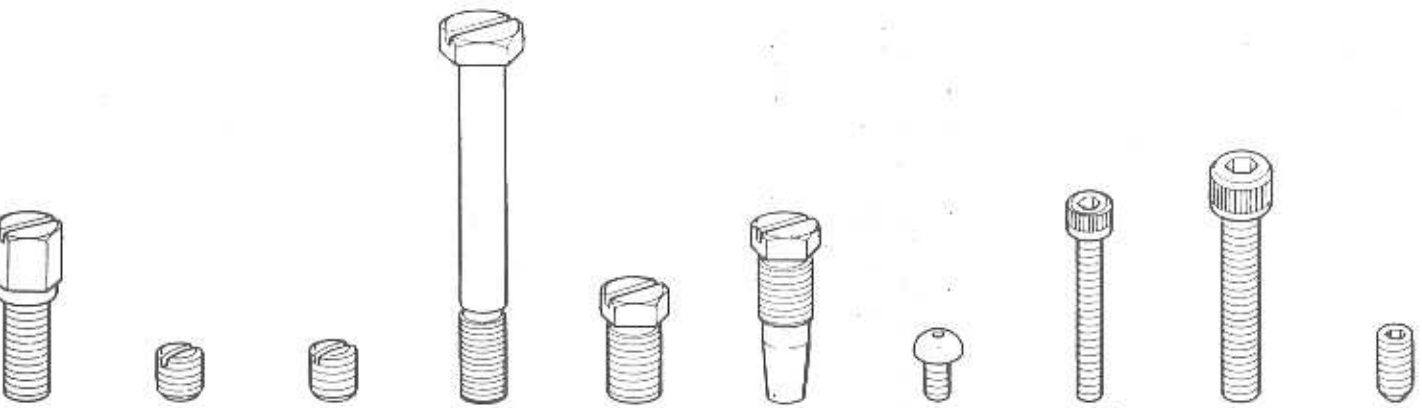

15/64S28019 15/64S28511 15/64S28512 1/4S40010 9/32S28001 9/32S28015 BC63214 SC63278 SC10321 SS1032516