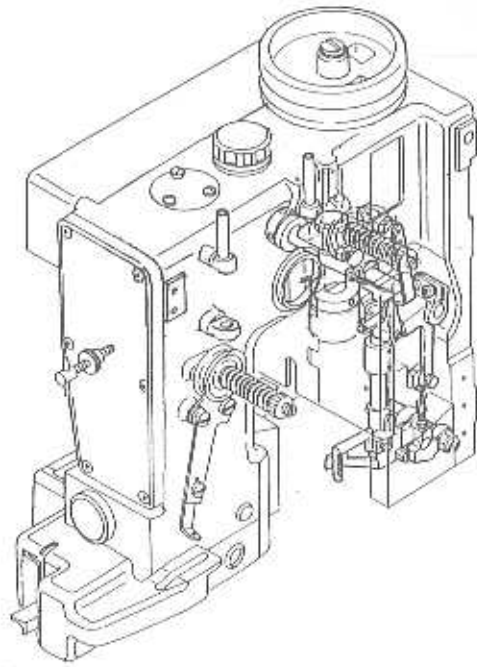

0 6 LUPER TUTUCU BAĞLANTI ÇUBUĞU PARÇALARI LOOPER ROCKER & CONNECTING ROD PARTS

Single Thread

0.6 LUPER TUTUCU BAĞLANTI ÇUBUĞU PARÇALARI LOOPER ROCKER & CONNECTING ROD PARTS

Ref No. Ref No.	Parti No. Part No.	Tanıtımı / Description	Adet/Q'ty			Açıklama Remarks
			9A	9C	9P	
1	033022A	Luper Çanı Krank Bağlantı Rotu Komple	1	1	1	{2-5}
2	9/64S40061	Vida	2	2	2	
3	11/64S40090	Vida	2	2	2	
4	1/4S40010	Vida	1	1	1	
5	1/4N40207	Somun	1	1	1	
6	303011	Luper Hareket Levyesi	1	1	1	{7,8}
7	4B6x12	Vida 303011 için	1	1	1	
8	1S6x8T	Vida 303011 için	1	1	1	
9	1S5x6	Vida 033022A için	2	2	2	
10	303051	Halka	1	1	1	
11	304061	Halka Seti	-	1	1	{12}
12	1S6x8	Vida 304061 için	2	2	2	
13	303021	Luper Hareket Levye Şaftı	1	1	1	
14	303061	Luper Hareket Levyesi	1	1	1	{15}
15	4B6x15	Vida 303061 için	2	2	2	
16	033072	Luper İpi Yönlendiricisi	1	1	1	
17	11/64S40009	Vida 033072 için	1	1	1	
18	063072AA	Sağ Luper Bağlantı Topu	1	1	1	
19	9/32W10106	Pul	2	2	2	
20	9/32N28210	Somun	1	1	1	
21	1/4N32201L	Somun	1	1	1	
22	303181	Luper Bağlantı Rotu	1	1	1	
23	1/4N32201	Somun	1	1	1	
24	063092AA	Sol Luper Bağlantı Topu	1	1	1	
25	11/64S40005	Vida 063092AA için	1	1	1	
26	303171	Luper Tutucu	1	1	1	
27	033121	Luper	1	1	1	
28	11/64S40003	Vida 033121 için	2	2	2	
29	1A01020	Bilya	2	2	2	
30	303161	Luper Tutucu Konik Mili	1	1	1	
31	6N1/4	Somun	2	2	2	
32	030151	Luper Tutucu Çerçevesi	1	1	1	
33	1S5x8T	Vida 303151 için	1	1	1	
34	1S5x6	Vida 303151 için	1	1	1	
35	103021	Luper Tutucusu	1	1	1	{36}
36	11/64S40018	Vida 103021 için	1	1	1	
37	303141	Halka Seti	1	1	1	{38}
38	1S6x6	Vida 303141 için	2	2	2	
39	303091	Luper Tutucu Şaft Kolu	1	1	1	
40	4B5x12	Vida 303091 için	1	1	1	
41	303131	Luper tutucu Şaft	1	1	1	
42	303101	Bağlayıcı Pim	1	1	1	
43	11/64S40005	Vida 303101 için	2	2	2	
44	303082A	Bilya Çerçevesi Komple	1	1	1	{45-47}
45	303082	Bilya Çerçevesi	1	1	1	
46	3A03020	Bilya	1	1	1	
47	3A03013	Bilya	1	1	1	
48	303072	Luper Çevirme Eksantriği	1	1	1	{39,50}
49	1S6x10	Vida 303072 için	1	1	1	
50	1S6x12	Vida 303072 için	1	1	1	
51	306071	Bıçak Manivela Kolu	1	-	-	{12}
52	303191	Tek İplik için Luper	-	(1)	(1)