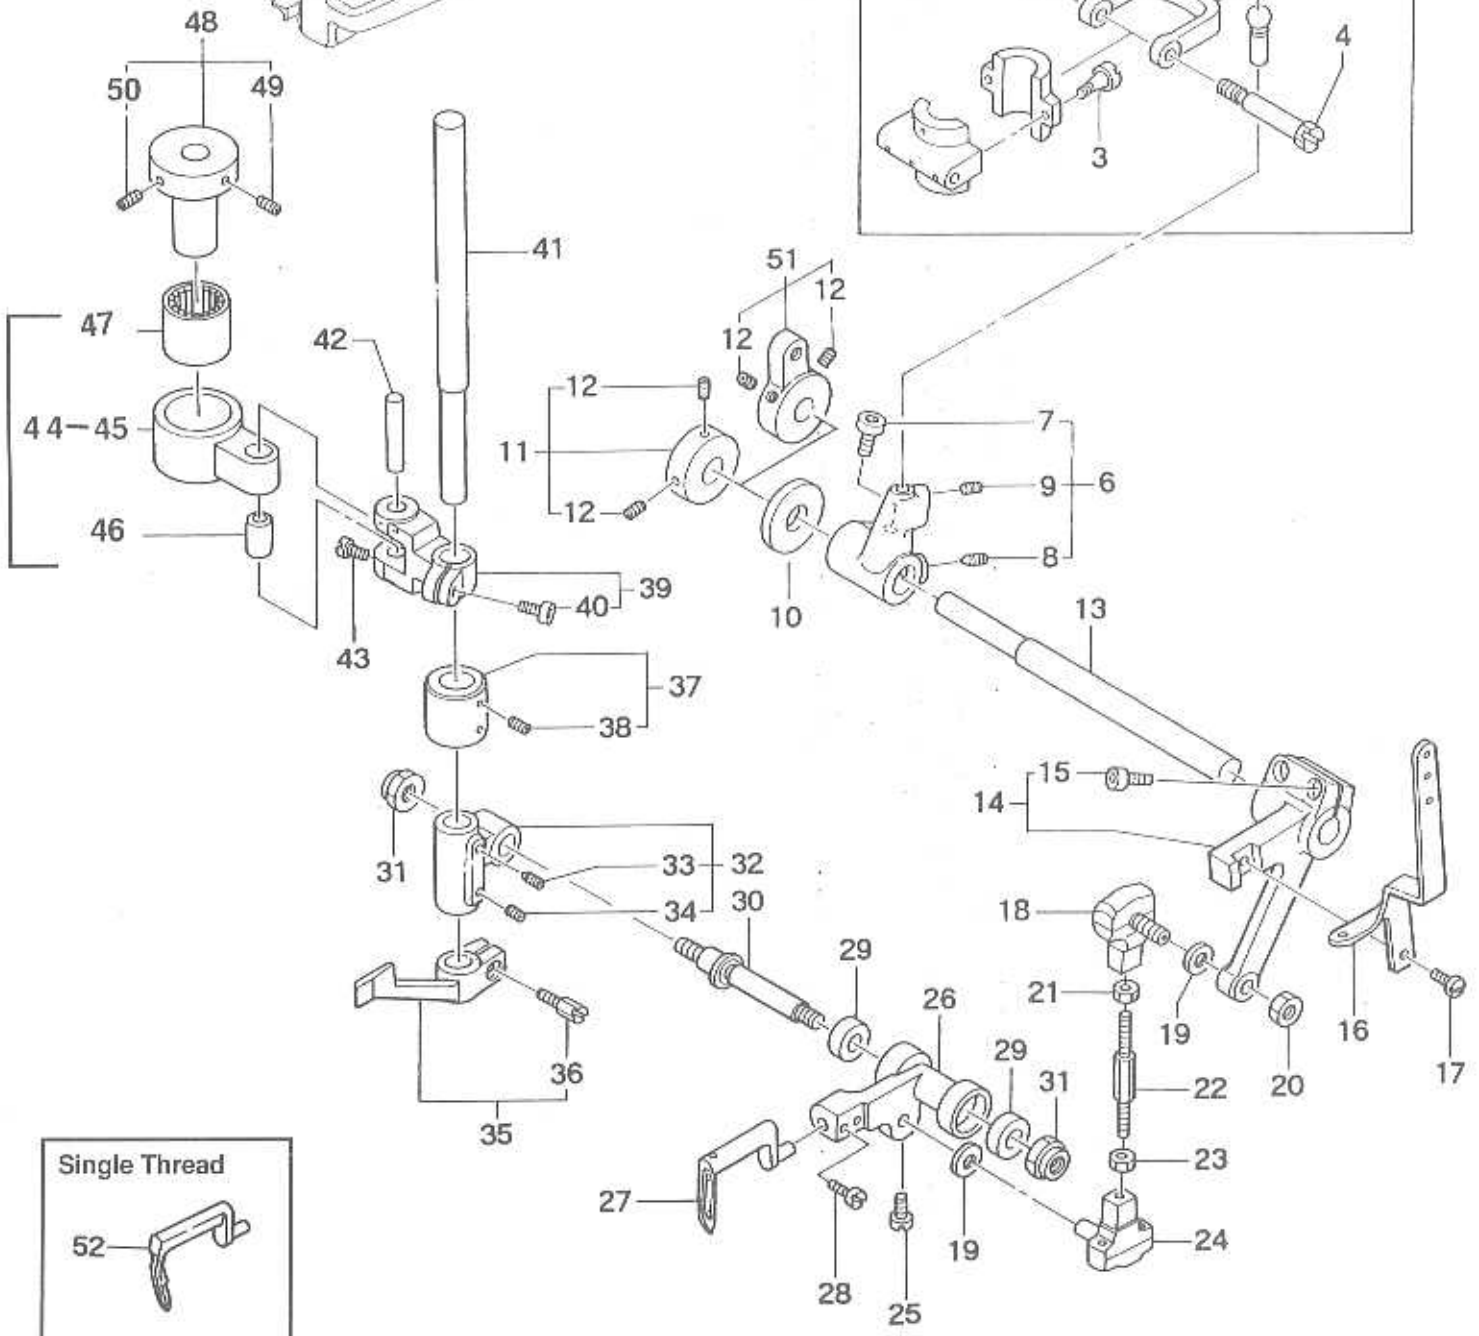

0 6 LUPER TUTUCU BAĞLANTI ÇUBUĞU PARÇALARI LOOPER ROCKER & CONNECTING ROD PARTS

Single Thread

0.6 LUPER TUTUCU BAĞLANTI ÇUBUĞU PARÇALARI LOOPER ROCKER & CONNECTING ROD PARTS

Ref No. Ref No.	Parti No. Part No.	Tanıtımı / Description	Adet/Q'ty			Açıklama Remarks
			9A	9C	9P	
1	033022A	Luper Çanı Krank Bağlantı Rotu Komple	1	1	1	{2-5}
2	9/64S40061	Vida	2	2	2	
3	11/64S40090	Vida	2	2	2	
4	1/4S40010	Vida	1	1	1	
5	1/4N40207	Somun	1	1	1	
6	303011	Luper Hareket Levyesi	1	1	1	{7,8}
7	4B6x12	Vida 303011 için	1	1	1	
8	1S6x8T	Vida 303011 için	1	1	1	
9	1S5x6	Vida 033022A için	2	2	2	
10	303051	Halka	1	1	1	
11	304061	Halka Seti	-	1	1	{12}
12	1S6x8	Vida 304061 için	2	2	2	
13	303021	Luper Hareket Levye Şaftı	1	1	1	
14	303061	Luper Hareket Levyesi	1	1	1	{15}
15	4B6x15	Vida 303061 için	2	2	2	
16	033072	Luper İpi Yönlendiricisi	1	1	1	
17	11/64S40009	Vida 033072 için	1	1	1	
18	063072AA	Sağ Luper Bağlantı Topu	1	1	1	
19	9/32W10106	Pul	2	2	2	
20	9/32N28210	Somun	1	1	1	
21	1/4N32201L	Somun	1	1	1	
22	303181	Luper Bağlantı Rotu	1	1	1	
23	1/4N32201	Somun	1	1	1	
24	063092AA	Sol Luper Bağlantı Topu	1	1	1	
25	11/64S40005	Vida 063092AA için	1	1	1	
26	303171	Luper Tutucu	1	1	1	
27	033121	Luper	1	1	1	
28	11/64S40003	Vida 033121 için	2	2	2	
29	1A01020	Bilya	2	2	2	
30	303161	Luper Tutucu Konik Mili	1	1	1	
31	6N1/4	Somun	2	2	2	
32	030151	Luper Tutucu Çerçevesi	1	1	1	
33	1S5x8T	Vida 303151 için	1	1	1	
34	1S5x6	Vida 303151 için	1	1	1	
35	103021	Luper Tutucusu	1	1	1	{36}
36	11/64S40018	Vida 103021 için	1	1	1	
37	303141	Halka Seti	1	1	1	{38}
38	1S6x6	Vida 303141 için	2	2	2	
39	303091	Luper Tutucu Şaft Kolu	1	1	1	
40	4B5x12	Vida 303091 için	1	1	1	
41	303131	Luper tutucu Şaft	1	1	1	
42	303101	Bağlayıcı Pim	1	1	1	
43	11/64S40005	Vida 303101 için	2	2	2	
44	303082A	Bilya Çerçevesi Komple	1	1	1	{45-47}
45	303082	Bilya Çerçevesi	1	1	1	
46	3A03020	Bilya	1	1	1	
47	3A03013	Bilya	1	1	1	
48	303072	Luper Çevirme Eksantriği	1	1	1	{39,50}
49	1S6x10	Vida 303072 için	1	1	1	
50	1S6x12	Vida 303072 için	1	1	1	
51	306071	Bıçak Manivela Kolu	1	-	-	{12}
52	303191	Tek İplik için Luper	-	(1)	(1)