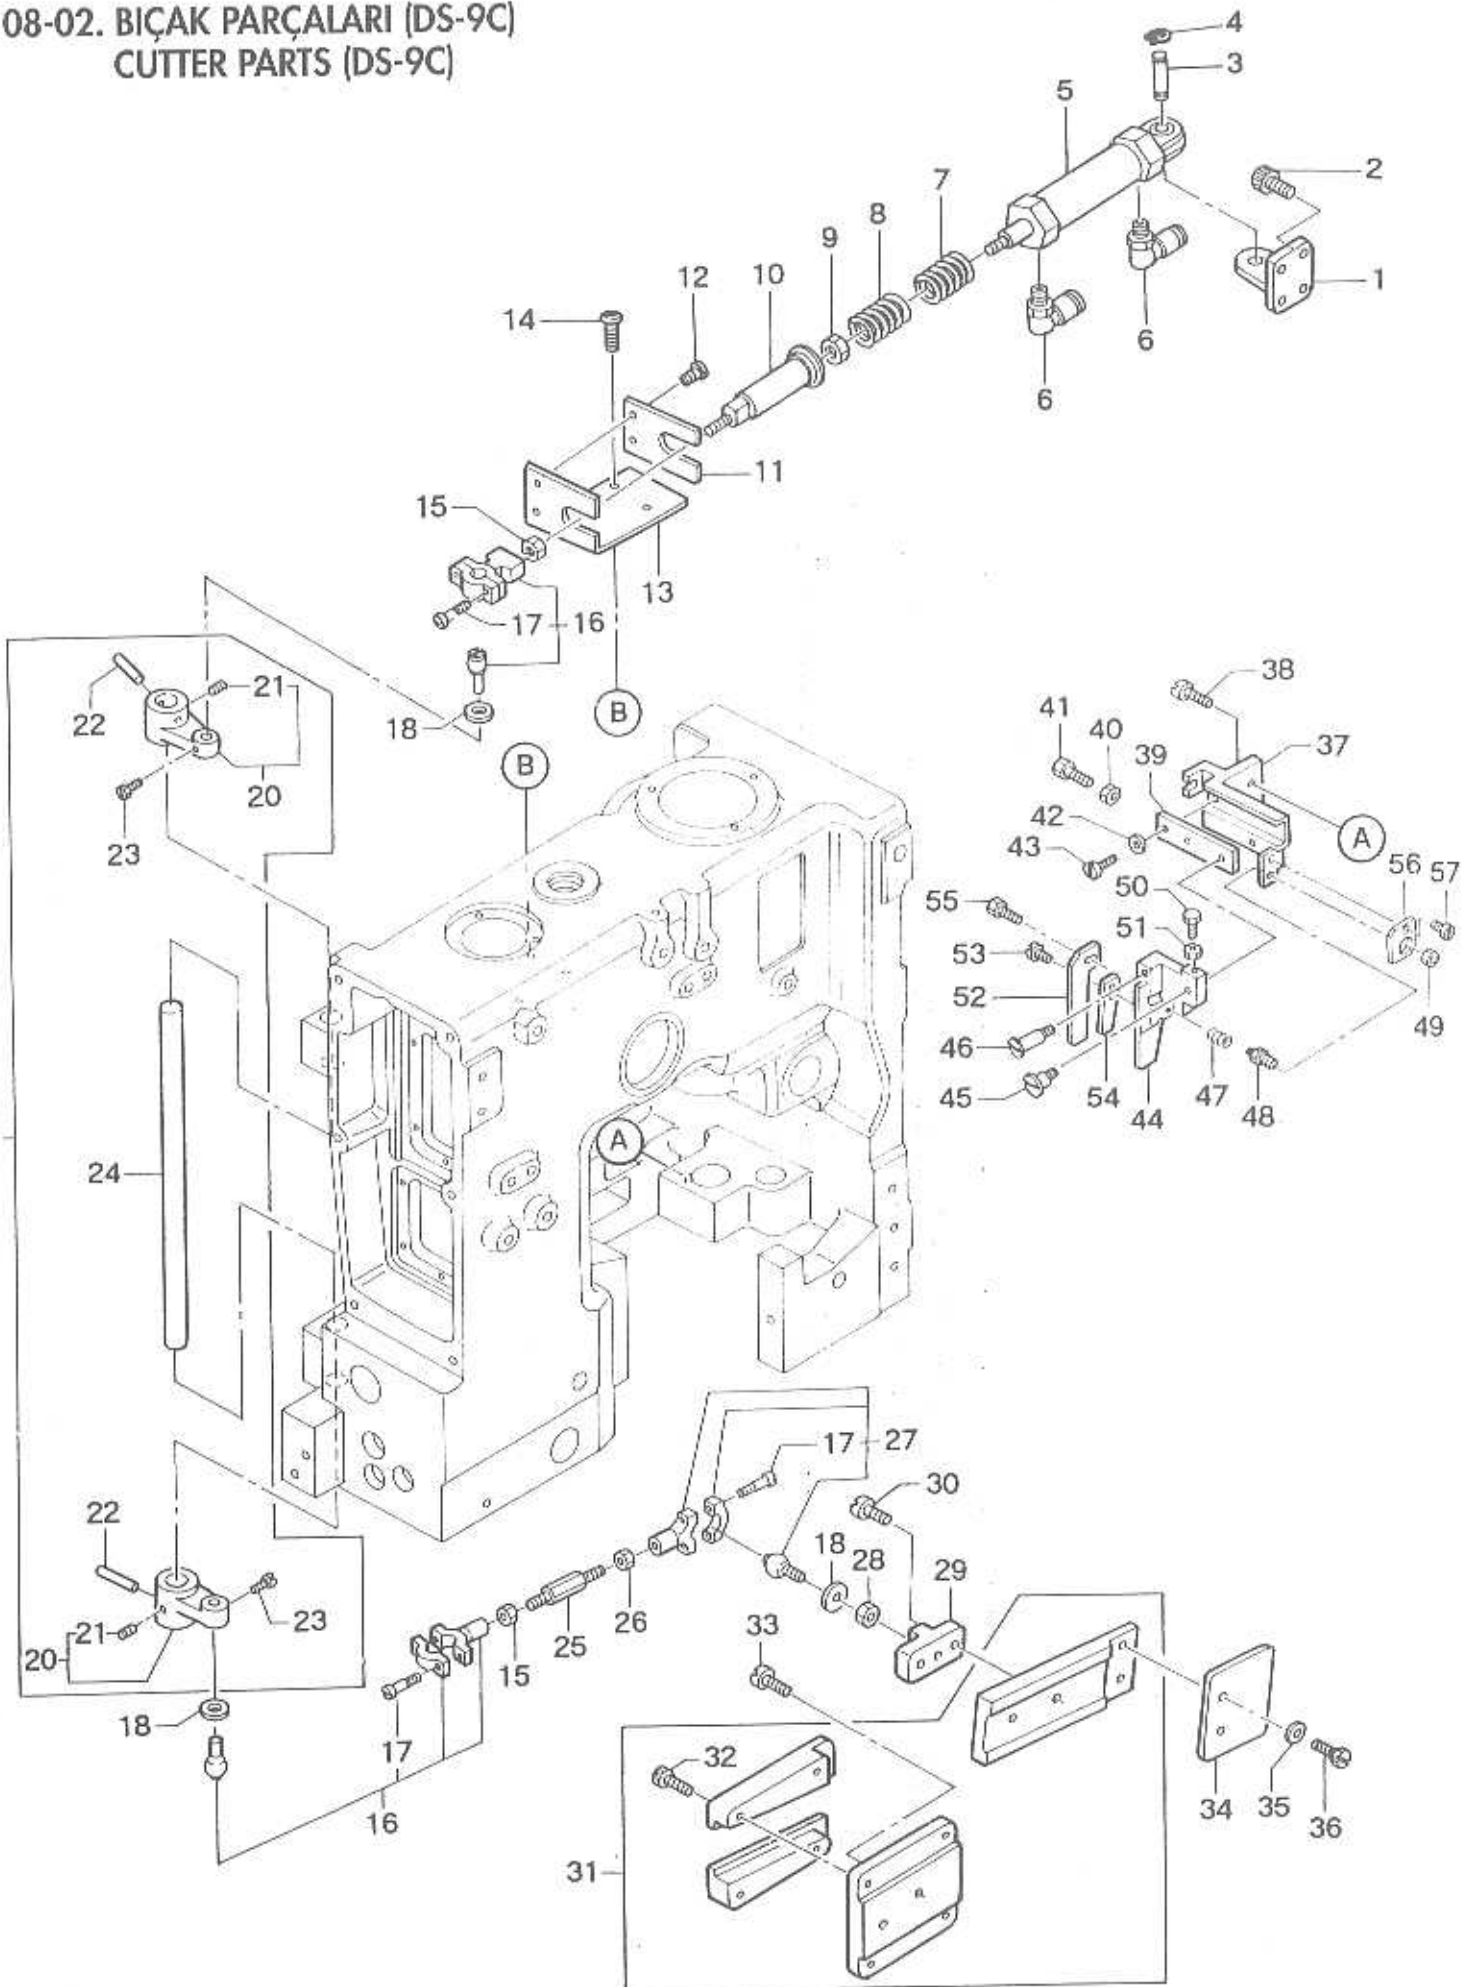

08-02. BIÇAK PARÇALARI (DS-9C)
CUTTER PARTS (DS-9C)

08-02. BIÇAK PARÇALARI (DS-9C)
CUTTER PARTS (DS-9C)

Ref No. Ref No.	Parti No. Part No.	Tanıtımı / Description		Adet/Q'ty	Açıklama Remarks
1	306011	Hava Silindiri Bağlantısı	Air Cylinder Base	1	
2	4B5x15	Vida 306011 için	Screw for 306011	4	
3	106201	Pim	Pin	1	
4	1R5-8	Kopça	Stop Ring (S-8)	2	
5	J 01002	Hava Silindiri	Air Cylinder	1	
6	D07034	Boru Bağlantı Dirseği	Tube Fitting, elbow 5PL6-01M)	2	
7	305221	Yay	Spring	1	
8	286161	Yay	Spring	1	
9	1N8C	Somun	Nut	1	
10	306021	Rot	Joint Rod	1	
11	306061	Ara Parça	Spacer	1	
12	11/64S40005	Vida 306061 için	Screw for 306061	2	
13	306032	Yönlendirici Rot	Woint Rod Guide	1	
14	3S5x10	Vida 306032 için	Screw for 306032	2	
15	1/4N32201	Somun	Nut	2	
16	063092A	Komple Sol Küre Bağlantı	Ball Joint Ass'y, left	2	(17)
17	9/64S40061	Vida 063092A, 063072A için	Screw for 063092A, 063072A	4	
18	9/32W10106	Pul	Washer	3	
19	306051A	Komple Kesici Şaft	Cutter Rocker Shaft Ass'y	1	
20	106102	Kesici Bağlantı, Levye B	Cutter Connecting Lever B	2	(20-24)
21	15/64S28511	Vida 106102 için	Screw for 106102	2	(21)
22	1P5x25	Pim	Taper Pin	2	
23	11/64S40091	Vida	Screw	2	
24	306051	Kesici Şaft	Cutter Rocker Shaft	1	
25	106141	Kesici Bağlantı Rotu	Cutter Connecting Rod	1	
26	1/4N32201L	Somun	Nut	1	
27	063072A	Komple Sağ Küre Bağlantı	Ball Joint Ass'y, right	1	(17)
28	9/32N28210	Somun	Nut	1	
29	306041	Küre Tutucu	Ball Holder	1	
30	15/64S28004	Vida 306041 için	Screw for 306041	2	
31	106032C	Komple Salıncak Plakası	Oscillating Plate Ass'y	1	(32)
32	11/64S40061	Vida	Screw	4	
33	11/64S40006	Vida	Screw for 106032 C	2	
34	106053	Üst Biçak	Upper Knife	1	
35	11/64W15103	Somun 106053 için	Washer for 106053	2	
36	11/64S40049	Vida 106053 için	Screw for 106053	2	
37	106062	Altı Biçak Bağlantı Elemanı	Lower Knife Base Connection	1	
38	3/16S28018	Vida 103062 için	Screw for 106062	2	
39	106152	Altı Biçak Ayarlama Plakası	Lower Knife Adjust Plate	1	
40	9/64N40101	Somun	Nut	1	
41	9/64S40067	Vida	Screw	1	
42	11/64W15103	Pul	Washer	1	
43	11/64S40075	Vida	Screw	1	
44	106072	Altı Biçak Bağlantı Elemanı	Lower Knife Base	1	
45	11/64S40060	Vida	Screw	1	
46	11/64S40059	Vida	Screw	1	
47	106171	Yay	Spring	1	
48	106161	Ayar Yay	Spring Adjust	1	
49	11/64N40201	Somun 106101 için	Nut for 106161	1	
50	9/64S40039	Vida	Screw	1	
51	9/64N40101	Somun	Nut	1	
52	106083	Altı Biçak	Lower Knife	1	
53	11/64S40093	Vida 106083 için	Screw for 106083	1	
54	106093	Altı Biçak Tutucusu	Lower Knife Stopper	1	
55	9/64S40005	Vida 106093 için	Screw for 106093	1	
56	306141	Plaka	Plate	1	
57	11/64S40005	Vida	Screw	1