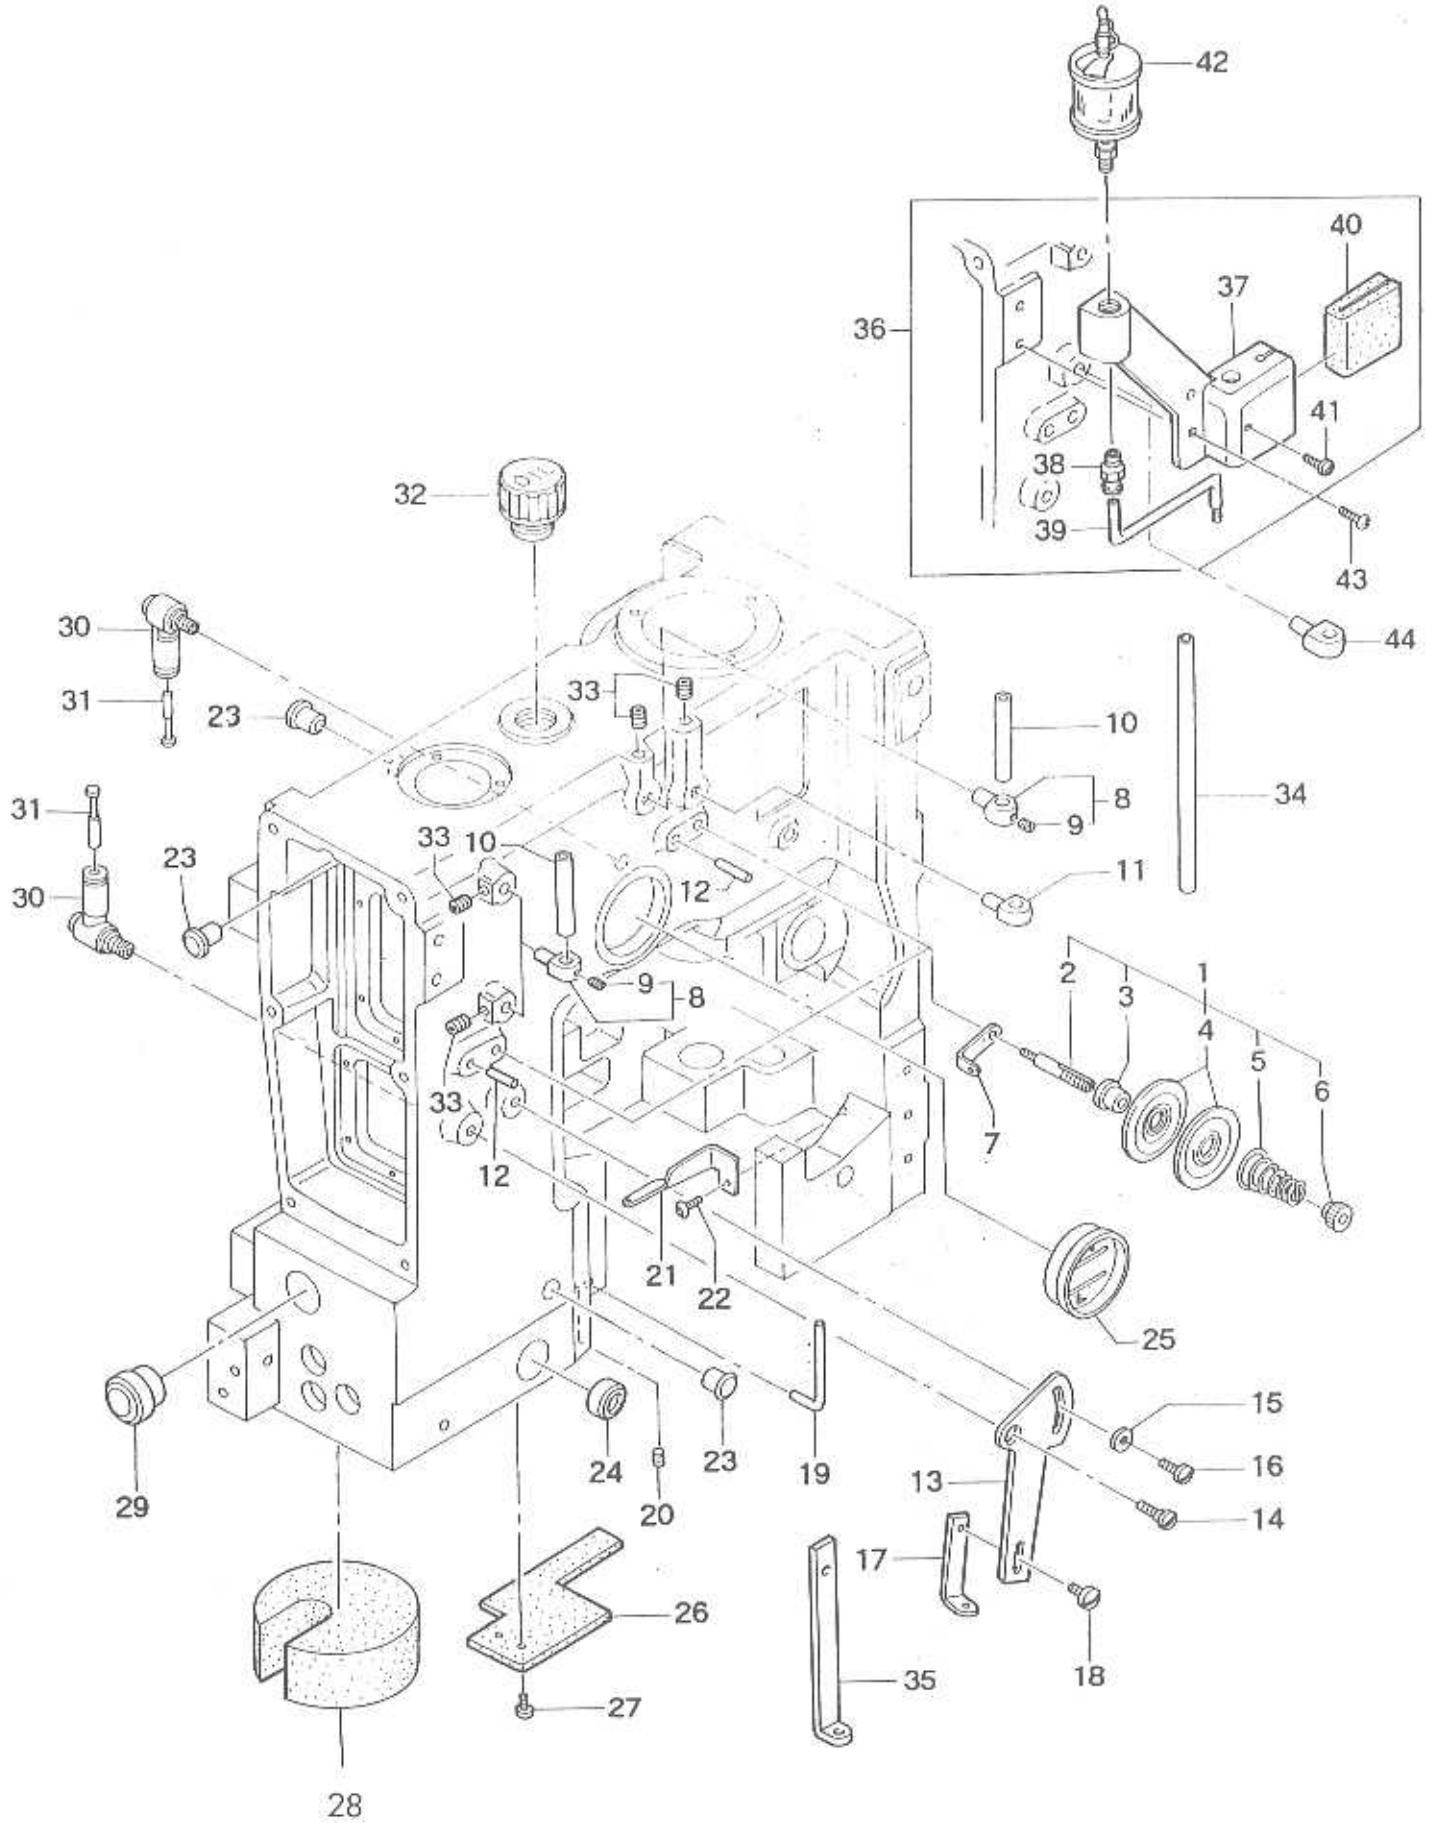

# 0 2 İPLİK GERGİ YAĞLAMA PARÇALARI THREA TENSION & OILING PARTS

**0 2 İPLİK GERGİ YAĞLAMA PARÇALARI**  
**THREA TENSION & OILING PARTS**

Ref No. Ref No.	Parti No. Part No.	Tanıtımı / Description	Adet/Q'ty			Açıklama Remarks
			9A	9C	9P	
1	065151E	İplik Germe Komple	2	2	2	(2-9)
2	065151	Gergi Direği	2	2	2	
3	HA1348	Gergi Direği Yüksüğü	2	2	2	
4	80676A	Gergi Diski	4	4	4	
5	065181	Gergi Yayı	2	2	2	
6	065171	Gergi Somunu	2	2	2	
7	245071	İp Yönlendirici	2	2	2	
8	075081	İp Yönlendirici Çerçevesi	3	3	3	9
9	9/64S40501	Vida 075091 için	3	3	3	
10	075091	İp Yönlendirici	3	3	1	
11	065211	İp Yönlendiricisi	1	1	1	
12	80667	Gergi Diski pimi	2	2	2	
13	035031	İp Kontrolörü A	1	1	1	
14	11/64S40014	Vida 035031 için	1	1	1	
15	11/64W15103	Pul 035031 için	1	1	1	
16	11/64S40009	Vida 035031 için	1	1	1	
17	035042	İp Kontrolörü B	1	1	1	
18	9/64S40011	Vida 035042 için	1	1	1	
19	305131	İp Yönlendiricisi	1	1	1	
20	155x5	Vida 305131 için	1	1	1	
21	255262	Looper'e giden ip Yönlendiricisi	1	1	1	
22	3S4x10	Vida 255262 için	1	1	1	
23	065401	Lastik Burç	3	3	3	
24	D05003	Yağ Göstergesi (OLG 207R)	1	1	1	
25	D05007	Yağ Göstergesi (KDM-40)	1	1	1	
26	305231	Keçe	1	1	1	
27	3S4x6	Vida 305231 için	2	2	2	
28	035821	Sünger	1	1	1	
29	D09002	Lastik Burç	1	1	1	
30	D07055	Dirsekli Boru	2	2	2	
31	D07056	Boru Bağlantısı	2	2	2	
32	D09005	Yağdanlık Kapağı	1	1	1	
33	1S5x5	Vida	4	4	4	
34	305291	İp Yönlendiricisi	-	-	2	
35	305251	İplik Kontrolörü	-	(1)	(1)	
36	255392A	İplik Yağlama Parçaları	(1)	(1)	(1)	
37	255392	Yağdanlık Ünitesi	(1)	(1)	(1)	
38	D07057	Yağlama Borusu (PC4-01M)	(1)	(1)	(1)	
39	8FU2-4x130	Yağ Borusu	(1)	(1)	(1)	
40	105521	Keçe	(1)	(1)	(1)	
41	9/64S40005	Vida	(1)	(1)	(1)	
42	D030002	Yağdanlık	(1)	(1)	(1)	
43	3S5x15	Vida 255392 için	(2)	(2)	(2)	
44	065211	İp Yönlendirici Çerçevesi	(1)	(1)	(1)	