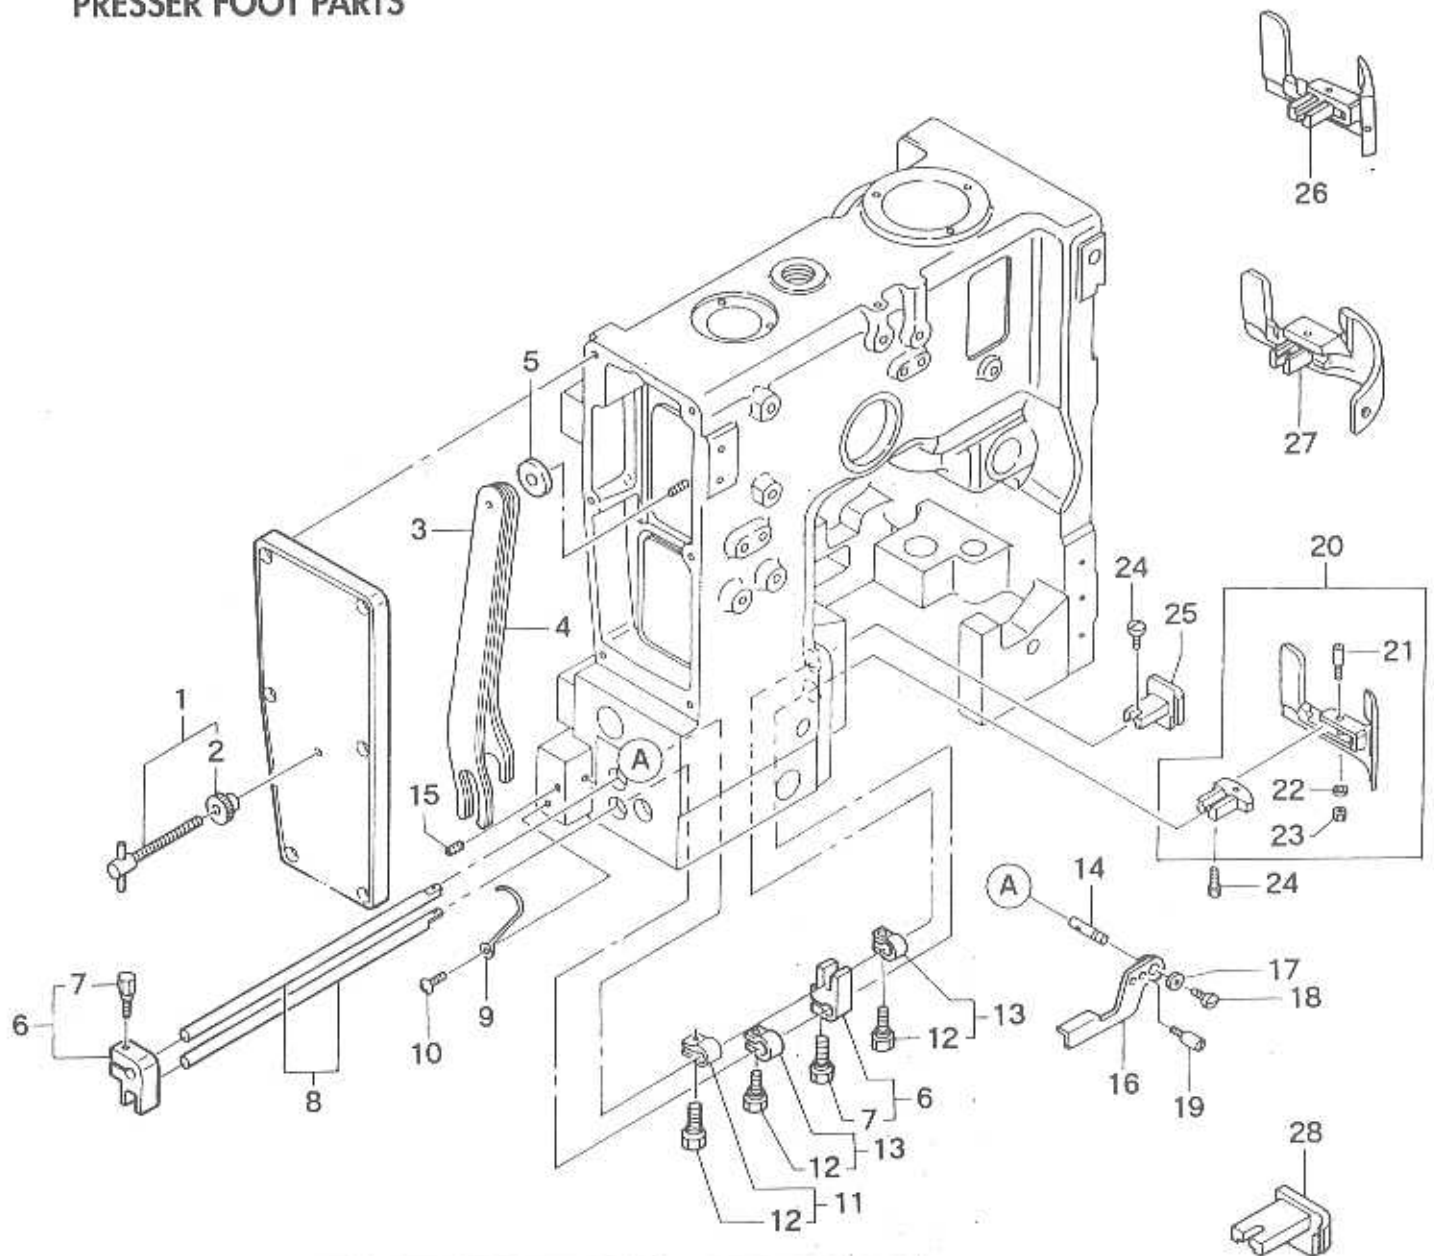

0 5 BASKI AYAGI PARÇALARI PRESSER FOOT PARTS

0 5 BASKI AYAĞI PARÇALARI
PRESSER FOOT PARTS

Ref No. Ref No.	Parti No. Part No.	Tanıtımı / Description	Adet/Q'ty			Açıklama Remarks
			9A	9C	9P	
1	102171	Baskı Ayağı Ayar Vidası	1	1	1	(2)
2	5/16N24301	Somun 102171 için	1	1	1	
3	102091	Baskı Ayağı Kolu Uzun	2	2	2	
4	102101	Baskı Ayağı Kolu Küçük	2	2	2	
5	302121	Halka	1	1	1	
6	10262	Baskı Mili Kaldırma Sol	2	2	1	(7)
7	15/64S28019	Vida 102062 için	2	2	2	
8	062181	Baskı Ayağı Çubuğu	2	2	-	
9	305181	Yay	1	1	1	
10	354x10	Vida 305181 için	1	1	1	
11	072121	Baskı Ayağı Ayarlayıcı Yay	2	2	2	(12)
12	15/64S28019	Vida 072121 için	3	3	3	
13	302131	Baskı Ayağı Ayarlayıcı Yay	1	1	1	(12)
14	282121	Baskı Mili Kaldırma Pimi	1	1	1	
15	155x10	Vida 282121 için	1	1	1	
16	302231	Baskı Mili Kaldırıcısı	1	1	1	
17	7/32W05201	Pul 282241 için	1	1	1	
18	9/64S40011	Vida 282241 için	1	1	1	
19	11/64S40064	Vida	1	1	1	
20	102135A	Baskı Ayağı Komple Sol	-	1	-	(21-23)
21	11/64S40073	Vida	-	1	-	
22	3W5	Ayar Pulu	1	1	-	
23	11/64N40102	Somun	1	1	-	
24	11/64S40084	Vida 102135A, 102162 için	2	2	-	
25	10262	Baskı Ayağı Sağ	-	1	-	
26	102136A	Baskı Ayağı Krep Bant için	-	{1}	-	(21-23)
27	102134A	Baskı Ayağı El ile Besleme için	-	{1}	-	(21-23)
28	102161	Baskı Ayağı Parçalar Sağ	-	{1}	-	
29	062251A	Baskı Ayağı Parçalar Sol	1	-	-	(30)
30	11/64S40064	Vida	1	-	-	
31	062261	Baskı Ayağı Sağ	1	-	-	
32	102132A	Baskı Ayağı Komple Jüt Çuval için	(1)	-	-	(30)
33	30221	Baskı Mil Sağ Kaldırma Kolu	-	-	1	(7)
34	302201	Sol Baskı Mili	-	-	1	
35	302211	Sağ Baskı Mili	-	-	1	
36	302161A	Baskı Ayağı Komple	-	-	1	(37)
37	11/64S40018	Vida 302161A için	-	-	1	
38	302191	Çuval Yönlendiricisi	-	-	1	
39	11/64S40045	Vida 302181 için	-	-	2	
40	11/64W10101	Pul 302181 için	-	-	2