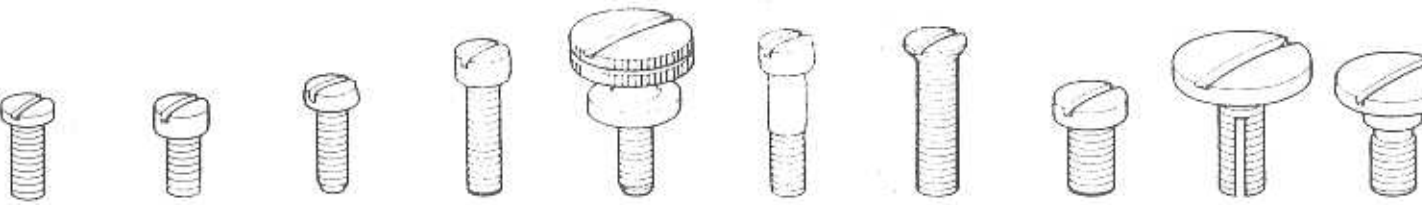

3/16S28002 3/16S28014 3/16S28017 3/16S28018 3/16S32004 3/16S32036 7/32S32007 15/64S28004 15/64S28012 15/64S28017