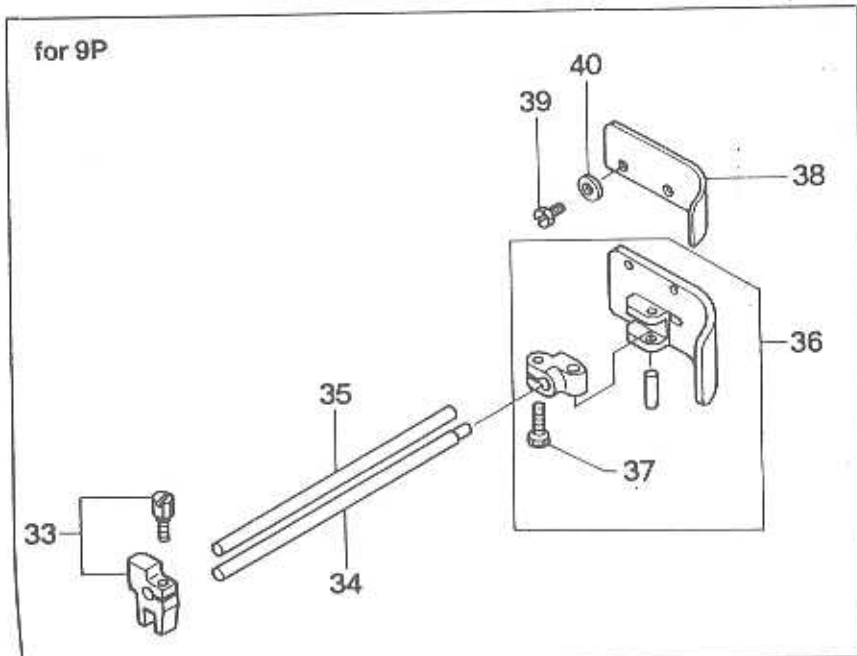

0 5 BASKI AYAGI PARÇALARI PRESSER FOOT PARTS

0 5 BASKI AYAĞI PARÇALARI
PRESSER FOOT PARTS

Ref No. Ref No.	Parti No. Part No.	Tanıtımı / Description	Adet/Q'ty			Açıklama Remarks
			9A	9C	9P	
1	102171	Baskı Ayağı Ayar Vidası	1	1	1	(2)
2	5/16N24301	Somun 102171 için	1	1	1	
3	102091	Baskı Ayağı Kolu Uzun	2	2	2	
4	102101	Baskı Ayağı Kolu Küçük	2	2	2	
5	302121	Halka	1	1	1	
6	10262	Baskı Mili Kaldırma Sol	2	2	1	(7)
7	15/64S28019	Vida 102062 için	2	2	2	
8	062181	Baskı Ayağı Çubuğu	2	2	-	
9	305181	Yay	1	1	1	
10	354x10	Vida 305181 için	1	1	1	
11	072121	Baskı Ayağı Ayarlayıcı Yay	2	2	2	(12)
12	15/64S28019	Vida 072121 için	3	3	3	
13	302131	Baskı Ayağı Ayarlayıcı Yay	1	1	1	(12)
14	282121	Baskı Mili Kaldırma Pimi	1	1	1	
15	155x10	Vida 282121 için	1	1	1	
16	302231	Baskı Mili Kaldırıcısı	1	1	1	
17	7/32W05201	Pul 282241 için	1	1	1	
18	9/64S40011	Vida 282241 için	1	1	1	
19	11/64S40064	Vida	1	1	1	
20	102135A	Baskı Ayağı Komple Sol	-	1	-	(21-23)
21	11/64S40073	Vida	-	1	-	
22	3W5	Ayar Pulu	1	1	-	
23	11/64N40102	Somun	1	1	-	
24	11/64S40084	Vida 102135A, 102162 için	2	2	-	
25	10262	Baskı Ayağı Sağ	-	1	-	
26	102136A	Baskı Ayağı Krep Bant için	-	{1}	-	(21-23)
27	102134A	Baskı Ayağı El ile Besleme için	-	{1}	-	(21-23)
28	102161	Baskı Ayağı Parçalar Sağ	-	{1}	-	
29	062251A	Baskı Ayağı Parçalar Sol	1	-	-	(30)
30	11/64S40064	Vida	1	-	-	
31	062261	Baskı Ayağı Sağ	1	-	-	
32	102132A	Baskı Ayağı Komple Jüt Çuval için	(1)	-	-	(30)
33	30221	Baskı Mil Sağ Kaldırma Kolu	-	-	1	(7)
34	302201	Sol Baskı Mili	-	-	1	
35	302211	Sağ Baskı Mili	-	-	1	
36	302161A	Baskı Ayağı Komple	-	-	1	(37)
37	11/64S40018	Vida 302161A için	-	-	1	
38	302191	Çuval Yönlendiricisi	-	-	1	
39	11/64S40045	Vida 302181 için	-	-	2	
40	11/64W10101	Pul 302181 için	-	-	2