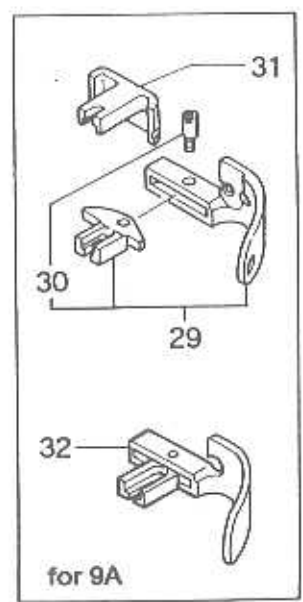

0 5 BASKI AYAGI PARÇALARI PRESSER FOOT PARTS

0 5 BASKI AYAĞI PARÇALARI
PRESSER FOOT PARTS

Ref No. Ref No.	Parti No. Part No.	Tanıtımı / Description	Adet/Q'ty			Açıklama Remarks
			9A	9C	9P	
1	102171	Baskı Ayağı Ayar Vidası	1	1	1	(2)
2	5/16N24301	Somun 102171 için	1	1	1	
3	102091	Baskı Ayağı Kolu Uzun	2	2	2	
4	102101	Baskı Ayağı Kolu Küçük	2	2	2	
5	302121	Halka	1	1	1	
6	10262	Baskı Mili Kaldırma Sol	2	2	1	(7)
7	15/64S28019	Vida 102062 için	2	2	2	
8	062181	Baskı Ayağı Çubuğu	2	2	-	
9	305181	Yay	1	1	1	
10	354x10	Vida 305181 için	1	1	1	
11	072121	Baskı Ayağı Ayarlayıcı Yay	2	2	2	(12)
12	15/64S28019	Vida 072121 için	3	3	3	
13	302131	Baskı Ayağı Ayarlayıcı Yay	1	1	1	(12)
14	282121	Baskı Mili Kaldırma Pimi	1	1	1	
15	155x10	Vida 282121 için	1	1	1	
16	302231	Baskı Mili Kaldırıcısı	1	1	1	
17	7/32W05201	Pul 282241 için	1	1	1	
18	9/64S40011	Vida 282241 için	1	1	1	
19	11/64S40064	Vida	1	1	1	
20	102135A	Baskı Ayağı Komple Sol	-	1	-	(21-23)
21	11/64S40073	Vida	-	1	-	
22	3W5	Ayar Pulu	1	1	-	
23	11/64N40102	Somun	1	1	-	
24	11/64S40084	Vida 102135A, 102162 için	2	2	-	
25	10262	Baskı Ayağı Sağ	-	1	-	
26	102136A	Baskı Ayağı Krep Bant için	-	{1}	-	(21-23)
27	102134A	Baskı Ayağı El ile Besleme için	-	{1}	-	(21-23)
28	102161	Baskı Ayağı Parçalar Sağ	-	{1}	-	
29	062251A	Baskı Ayağı Parçalar Sol	1	-	-	(30)
30	11/64S40064	Vida	1	-	-	
31	062261	Baskı Ayağı Sağ	1	-	-	
32	102132A	Baskı Ayağı Komple Jüt Çuval için	(1)	-	-	(30)
33	30221	Baskı Mil Sağ Kaldırma Kolu	-	-	1	(7)
34	302201	Sol Baskı Mili	-	-	1	
35	302211	Sağ Baskı Mili	-	-	1	
36	302161A	Baskı Ayağı Komple	-	-	1	(37)
37	11/64S40018	Vida 302161A için	-	-	1	
38	302191	Çuval Yönlendiricisi	-	-	1	
39	11/64S40045	Vida 302181 için	-	-	2	
40	11/64W10101	Pul 302181 için	-	-	2