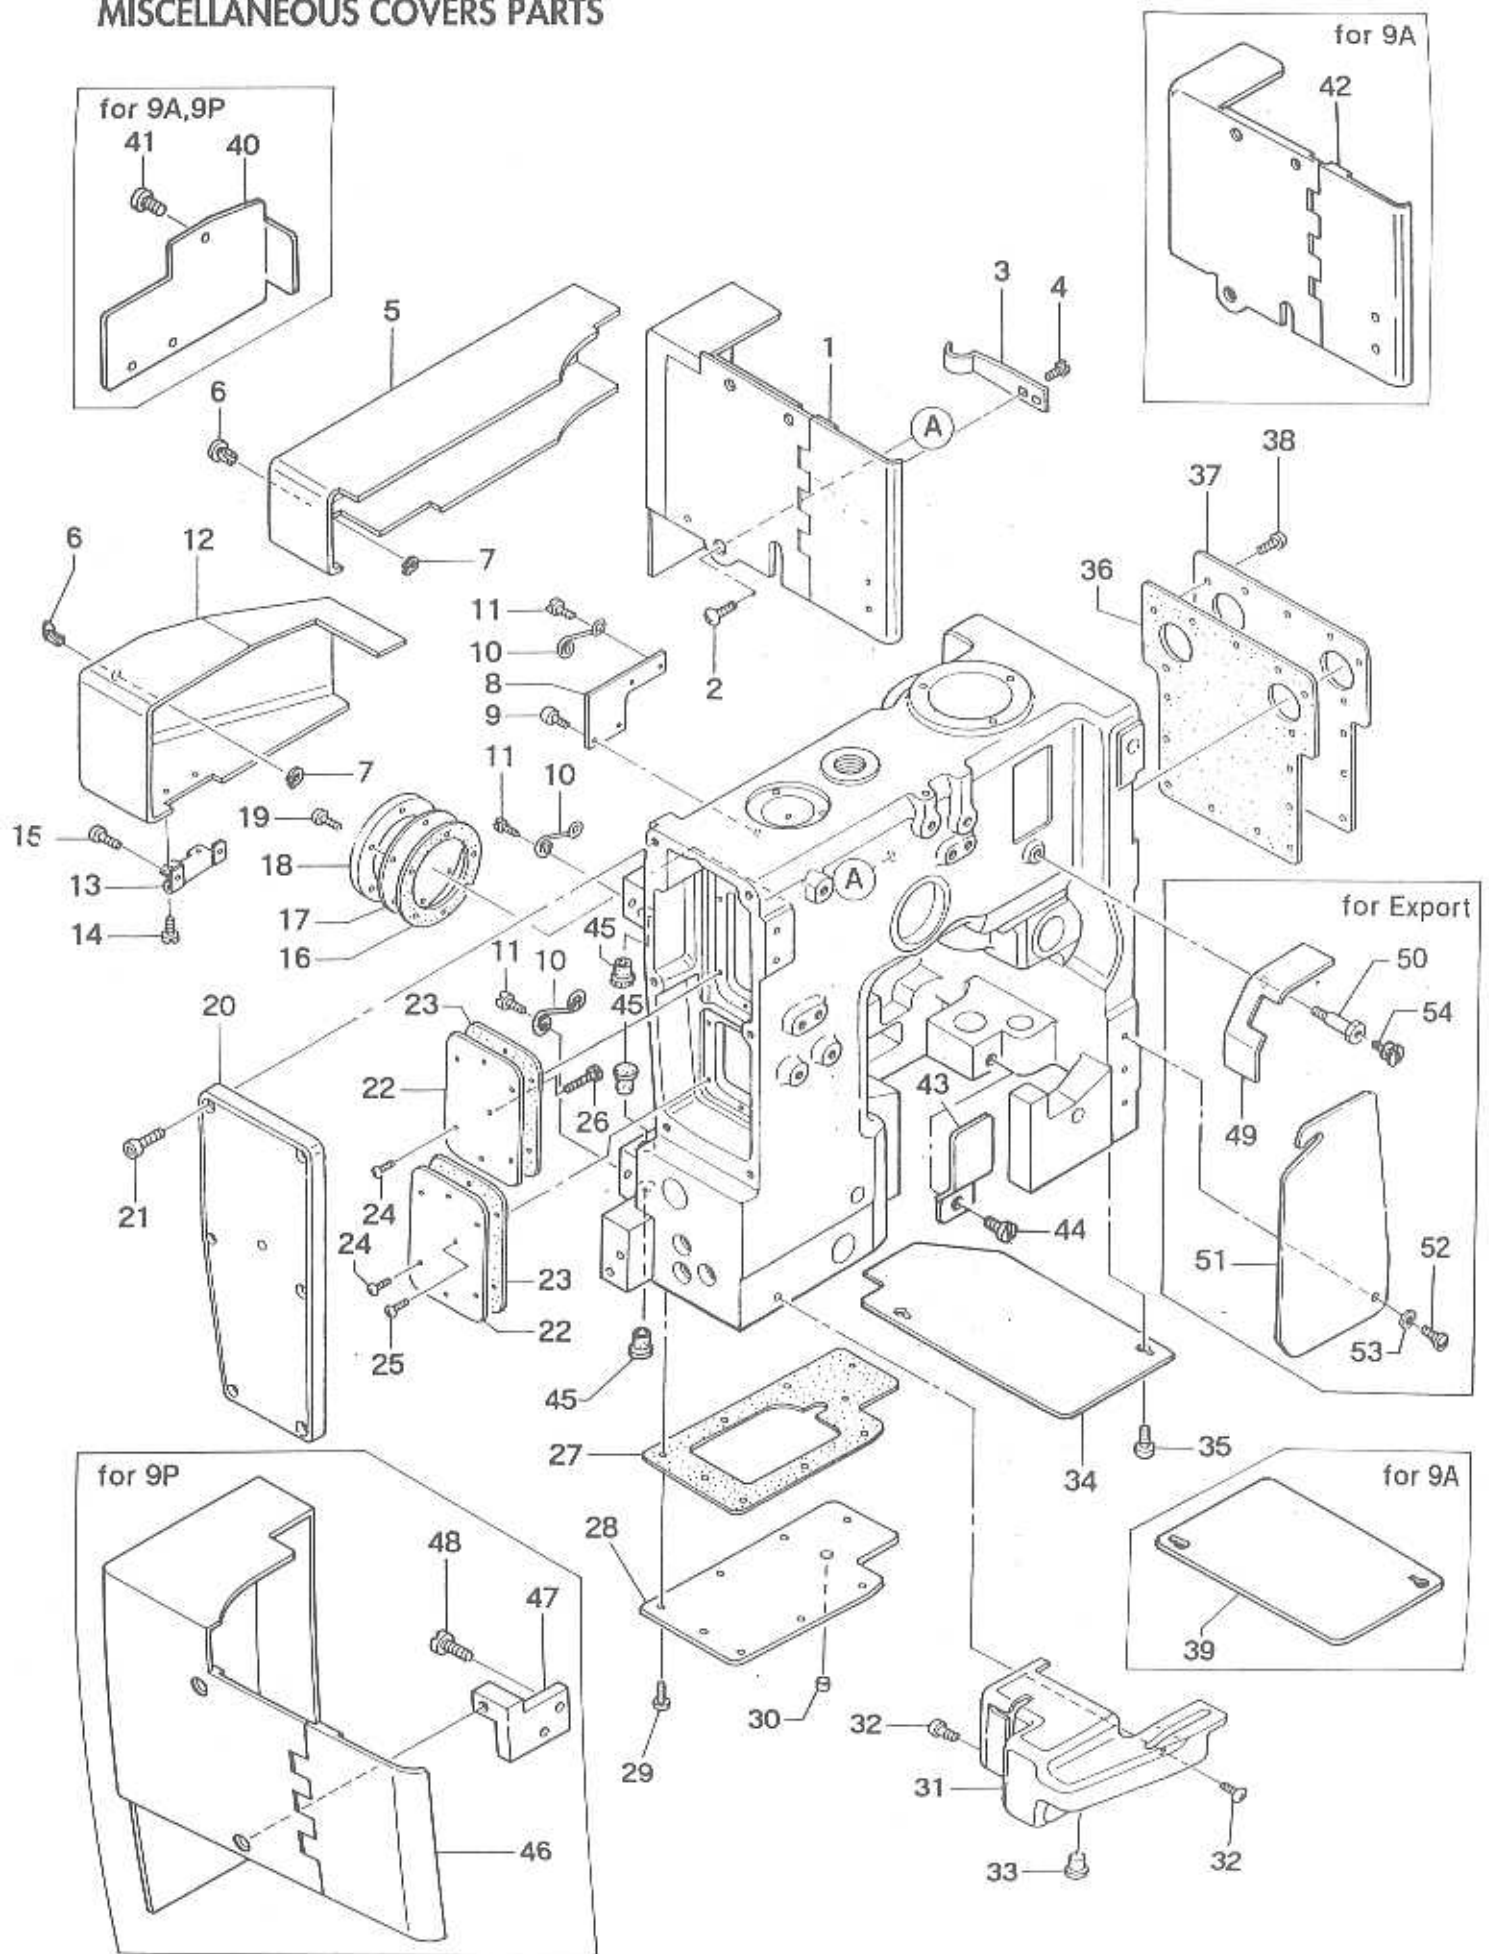

0 1 ÇEŞİTLİ DIŞ PARÇALARI MISCELLANEOUS COVERS PARTS

0 1 ÇEŞİTLİ DIŞ PARÇALARI
MISCELLANEOUS COVERS PARTS

Ref No. Ref No.	Parti No. Part No.	Tanıtımı / Description	Adet/Q'ty			Açıklama Remarks
			9A	9C	9P	
1	105017B	Kumaş Plakası		1	-	
2	7/32S32007	Vida 105017B için	2	2	2	
3	065044	Kumaş Plaka Yayı	1	1	1	
4	11/64S40005	Vida 065044 için	2	2	2	
5	305031	Silindir Kapağı	1	1	1	
6	E07002	Bağlantı Kafası	2	3	2	
7	1RS-8	Kapça	2	3	2	
8	305122	Bağlantı Yayı Elemanı	1	1	1	
9	4B5x10	Vida 305122 için	2	2	2	
10	E07003	Bağlantı Yayı	2	3	2	
11	9/64S40004	Vida E07003 için	4	6	4	
12	305021	Kesici Kapağı	-	1	-	
13	E07001	Menteşe	-	1	-	
14	9/64S40004	Vida E07001 için	-	2	-	
15	11/64S40005	Vida E07001 için	-	2	-	
16	305141	Conta	1	1	1	
17	035191	Yan Kapak	1	1	1	
18	035201	Yan Kapak Tutucusu	1	1	1	
19	10S4x12	Vida 03201 için	6	6	6	
20	305012	Gövde Kafa Kapağı	1	1	1	
21	4B5x20	Vida 305012 için	6	6	6	
22	305081	Üst Kapak	2	2	2	
23	305091	Conta	2	2	2	
24	4B4x12	Vida 305081, 305091 için	12	12	12	
25	BC63214	Vida	1	1	1	
26	5C63278	Vida	1	1	1	
27	305052	Conta	1	1	1	
28	305042	Üst Yüz Plakası	1	1	1	
29	3S5x12	Vida 305042, 305052 için	9	9	9	
30	11G1/8NPT	Conta	1	1	1	
31	305111	İğne Mili Kapağı	1	1	1	
32	3S5x10	Vida 305111 için	3	3	3	
33	065401	Lastik Burç	1	1	1	
34	305151	Alt Yüz Kapağı	-	1	-	
35	3S4x8	Vida 305151, 305152 için	2	2	2	
36	305072	Conta	1	1	1	
37	303062	İç Kapak	1	1	1	
38	3S5x15	Vida 305151, 305152, için	15	15	15	
39	305152	Alt Üst Kapağı	1	-	-	
40	305271	Yan Kapak	1	-	1	
41	11/64S40005	Vida	3	-	3	
42	305281	Kumaş Plakası	1	-	-	
43	305261	Lüper İpliği kapağı	1	1	1	
44	11/64S40005	Vida 305261 için	1	1	1	
45	25S351	Lastik Burç	3	-	3	
46	305211	Kumaş Plakası	-	-	1	
47	305201	Kumaş Plakası Tabanı	-	-	1	
48	3/16S28018	Vida 305201 için	-	-	2	
49	305241	Lüper İpi Kavrama Kapağı B	(1)	(1)	(1)	
50	305171	Vida	(1)	(1)	(1)	
51	305162	Lüper İpi Kavrama Kapağı A	(1)	(1)	(1)	
52	15/64S28017	Vida 305162 için	(1)	(1)	(1)	
53	5/16W05201	Vida 305162 için	(1)	(1)	(1)	
54	3/16S32004	Vida 305162 için	(1)	(1)	(1)