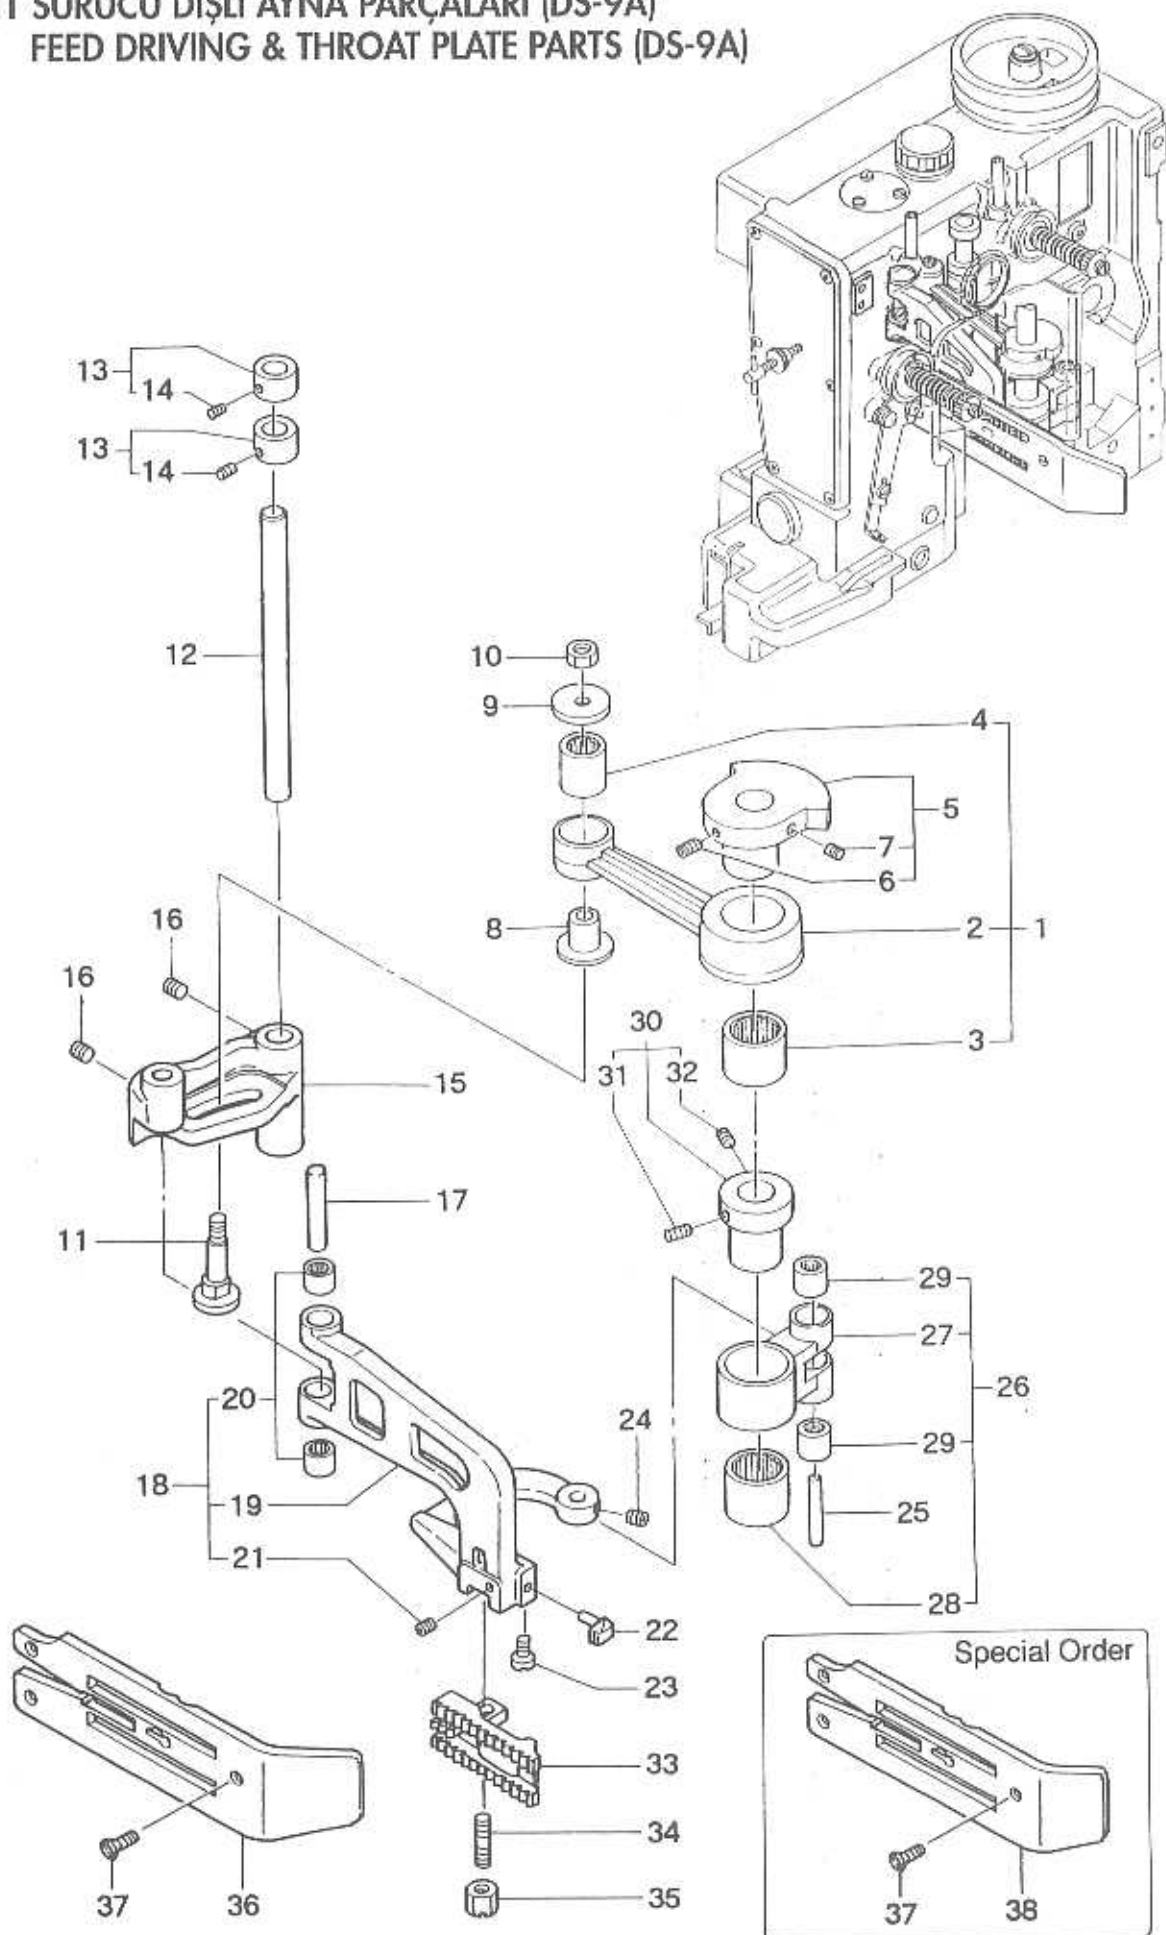

0 7-01 SÜRÜCÜ DİŞLİ AYNA PARÇALARI (DS-9A)
FEED DRIVING & THROAT PLATE PARTS (DS-9A)

0 7-01 SÜRÜCÜ DİŞLİ AYNA PARÇALARI (DS-9A)
FEED DRIVING & THROAT PLATE PARTS (DS-9A)

Ref No. Ref No.	Parti No. Part No.	Tanıtımı / Description		Adet/Q'ty	Açıklama Remarks
1	304021A	Komple Eksantrik	Feed Drive Eccentric Ass'y	1	(2-4)
2	304021	Eksantrik Besleme Rekoru	Feed Rcker Ecentric Connection	1	
3	3A03013	İğne Bilya	Needle Bearing (MK2220LL)	1	
4	3A03018	İğne Bilya	Needle Bearing (MK1216LL)	1	
5	304011	Eksantrik Besleme Kavraması	Feed Rocker Eccentric	1	(6,7)
6	1S6x12	Vida 304011 için	Screw for 304011	1	
7	1S6x10	Vida 304011 için	Screw for 304011	1	
8	304041	Burç	Bushing	1	
9	304271	Pul	Washer	1	
10	9/32N28211	Somun	Nut	1	
11	304031	Besleme Regulatorü	Feed Regulating Stud	1	
12	304051	Şaft Besleme Kavramı	Feed Rocker Shaft	1	
13	304061	Bilezik Seti	Set Collar	2	(14)
14	1S6x8	Vida 304061 için	Screw for 304061	4	
15	304201	Besleme Kavraması	Feed Rocker	1	(16)
16	1S6x6	Vida 304201 için	Screw for 304201	3	
17	284043	Şaft Besleme Mili	Feed Bar Shaft	1	
18	304191A	Besleme Mili Komple	Feed Bar Ass'y	1	(19-21)
19	304191	Besleme Mili	Feed Bar	1	
20	3A03020	İğne Bilya	Needle Bearing (SCE48P)	2	
21	9/64S40502	Vida	Screw	1	
22	104033	İğne Yönlendiricisi	Needle Guide	1	
23	11/64S40002	Vida 104033 için	Screw for 104033	1	
24	1S5x5	Vida 304091 için	Screw for 304091	1	
25	304091	Krank Besleme Pimi	Feed Crank Link Pin	1	
26	304082A	Krank Besleme Komple	Feed Crank Link Ass'y	1	(27-29)
27	304082	Krank Besleme	Feed Crank Link	1	
28	3A03019	İğne Bilya	Needle Bearing (HK2020LL)	1	
29	3A03020	İğne Bilya	Needle Bearin (SCE48P)	2	
30	304101	Eksantrik Kavraması Beslemesi	Feed Lift Eccentric	1	(31,32)
31	1S6x10	Vida 304101 için	Screw for 304101	1	(21-23)
32	1S6x6	Vida 304101 için	Screw for 304101	1	
33	304211	Dişli	Feed Dog	1	
34	11/64S40505	Vida 304211 için	Screw for 304211	1	
35	11/64N40204	Somun 304211 için	Nut for 304211	1	
36	304181	Plaka	Throat Plate	1	
37	11/64S40074	Vida 304181 için	Screw for 304181	3	
38	304182	Plaka	Throat Plate	{1}	Special Order