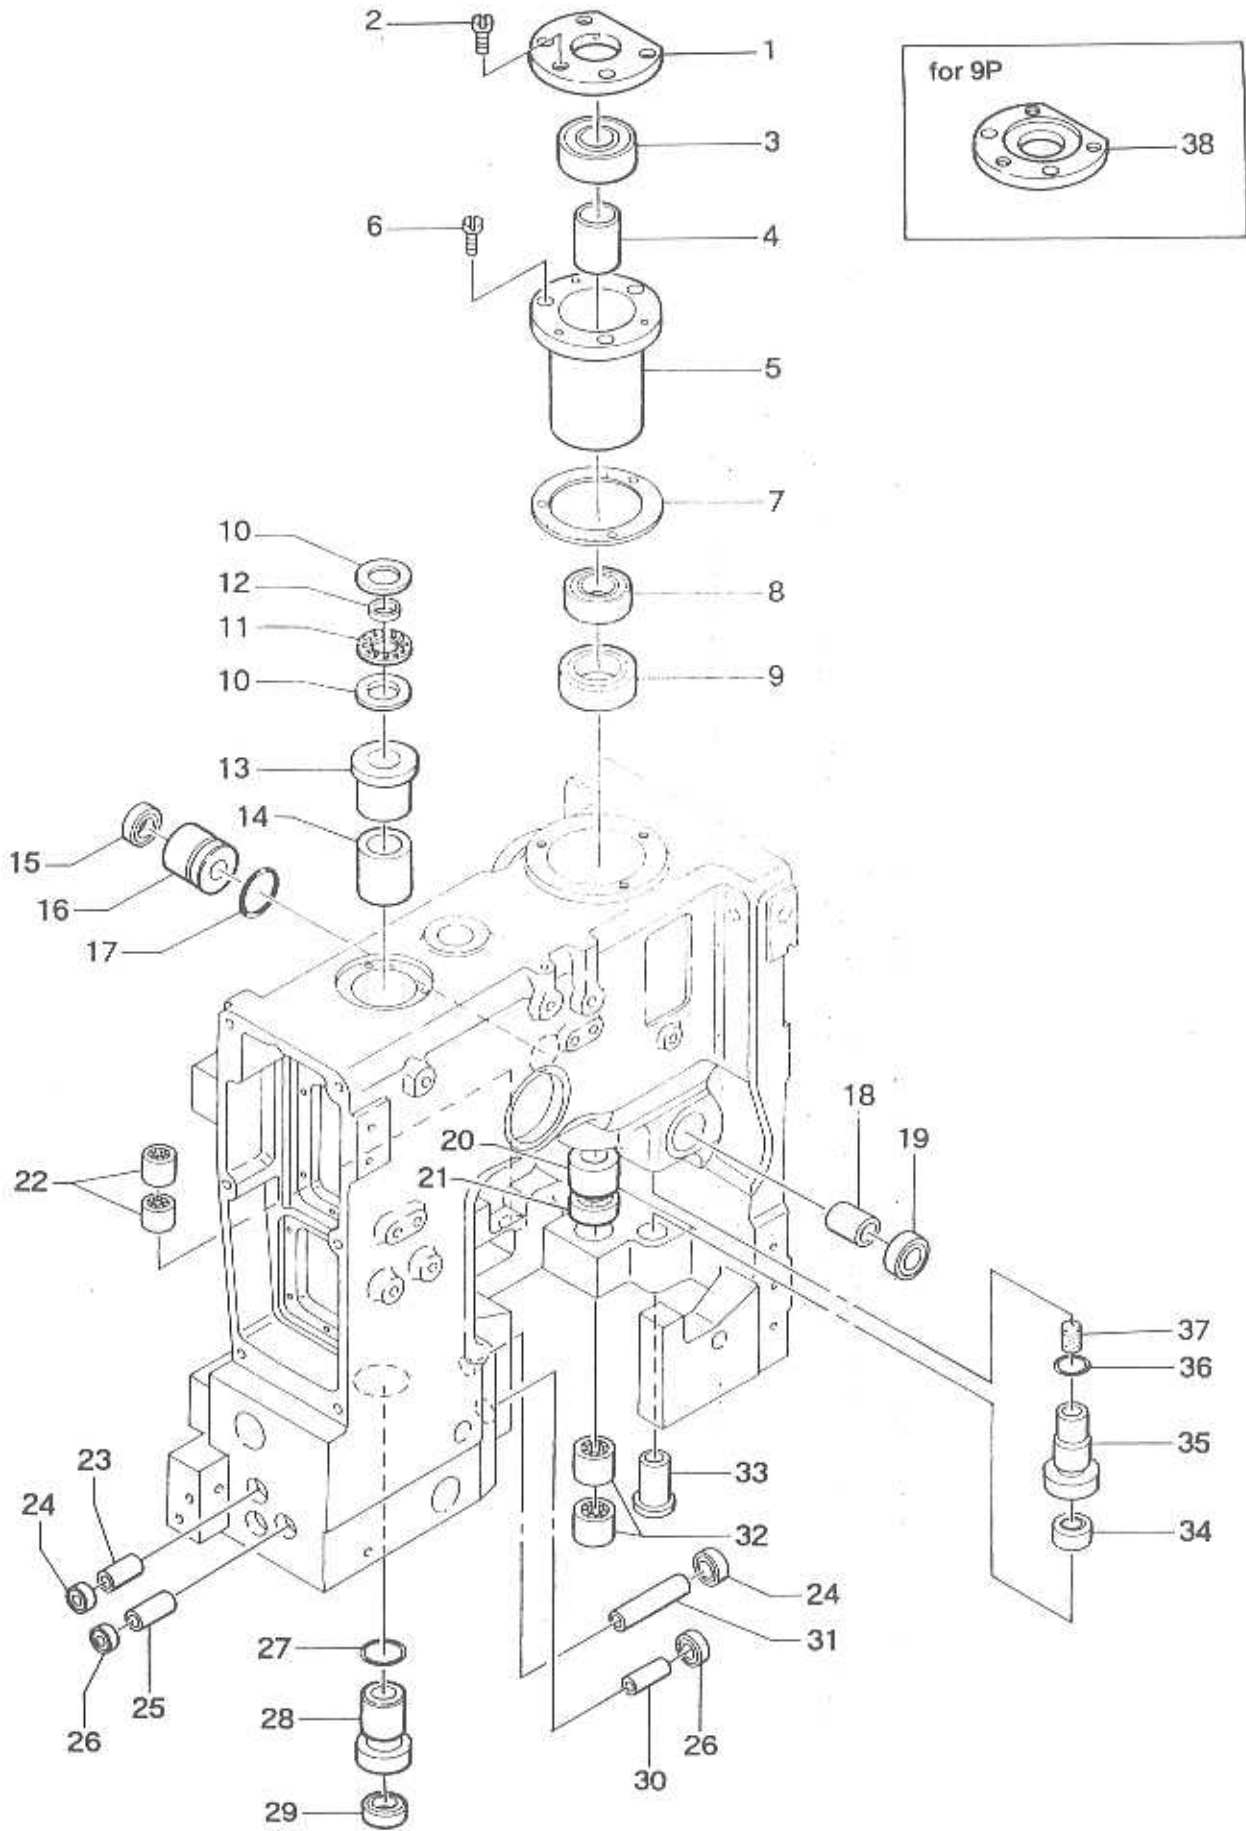

0 3 BURÇLAR BUSHING PARTS

0 3 BURÇLAR BUSHING PARTS

Ref No. Ref No.	Parti No. Part No.	Tanıtımı / Description	Adet/Q'ty			Açıklama Remarks	
			9A	9C	9P		
1	031091	Bilya Tutucusu	Bearing Holder	1	1	-	
2	3/16S28014	Vida 031091 için	Screw for 031091	3	3	3	
3	1A01002	Bilya	Ball Bearing (6302ZZ)	1	1	1	
4	031111	Halka A	Collar A	1	1	1	
5	031082	Krank Şaft Burç Yatağı	Crank Shaft Bushing Housing	1	1	1	
6	3/16S28017	Vida 031082 için	Screw for 031082	3	3	3	
7	301041	Conta	Gasket	1	1	1	
8	1A01004	Bilya	Ball Bearing (6202ZZ)	1	1	1	
9	D04003	Yağ Keçesi	Oil Seal (SC224211)	1	1	1	
10	4A01002	Pul	Thrust Washer (FTRA-1528)	2	2	2	
11	4A01001	Bilya	Thrust Bearing (FTNA-1528)	1	1	1	
12	302061	Yönlendirici Halka	Ring, Pilot	1	1	1	
13	302052	Şaft Burcu Arka	Arm Rocker Shaft Bushing, rear	1	1	1	
14	302041	Şaft Burcu Orta	Arm Rocker Shaft Bushing, middle	1	1	1	
15	D04011	Yağ Keçesi	Oil Seal (TC10207)	1	1	1	
16	30341	Luper Şaft Burcu Arka	Looper Drive Lever Shaft Bushing, rear	1	1	1	
17	31LP21	O-Ring	"O" Ring (P21)	1	1	1	
18	303031	Luper Şaft Burcu Ön	Looper Drive Lever Shaft Bushing, front	1	1	1	
19	D04012	Yağ Keçesi	Oil Seal (TC12257)	1	1	1	
20	301031	Krank Şaft Burcu Orta	Crank Shaft Bushing, middle	1	1	1	
21	D04013	Yağ Keçesi	Needle Bearing (HMK 1012L)	1	1	1	
22	3A03016	İğne Bilya	Presser Bar Bushing, upper	4	4	4	
23	112061	Baskı Mili Burcu Üst	Oil Seal (TC15307)	2	2	2	
24	D04016	Yağ Keçesi	Needle Bearing (HMK 1012L)	4	4	4	
25	092052	İğne Mili Burcu Üst	Needle Bar Bushing, upper	1	1	1	
26	D04015	Yağ Keçesi	Oil Seal TC4 8.7 16.5 7)	2	2	2	
27	31LP21	O-Ring	"O" Ring (P21)	1	1	1	
28	302032	Şaft Burcu Ön	Arm Rocker Shaft Bushing, front	1	1	1	
29	D04014	Yağ Keçesi	Oil Seal (SC15257)	1	1	1	
30	092062	İğne Mili Burcu Alt	Needle Bar Bushing, lower	1	1	1	
31	062201	Baskı Mili Burcu Alt	Presser Bar Bushing, lower	2	2	2	
32	3A03014	İğne Bilya	Needle Bearing (HMK 1516LL)	1	1	1	
33	303111	Luper Tutucu Şaft Burcu Ön	Looper Rocker Shaft Bushing, front	1	1	1	
34	D04011	Yağ Keçesi	Oil Seal (TC10207)	1	1	1	
35	303121	Luper Tutucu Şaft Burcu Arka	Looper Rocker Shaft Bushing, rear	1	1	1	
36	32LS14	O-Ring	"O" Ring (S14)	1	1	1	
37	707181	Filtre	Filter	1	1	1	
38	301091	Bilya Tutucusu	Bearing Holder	(1)	(1)	1