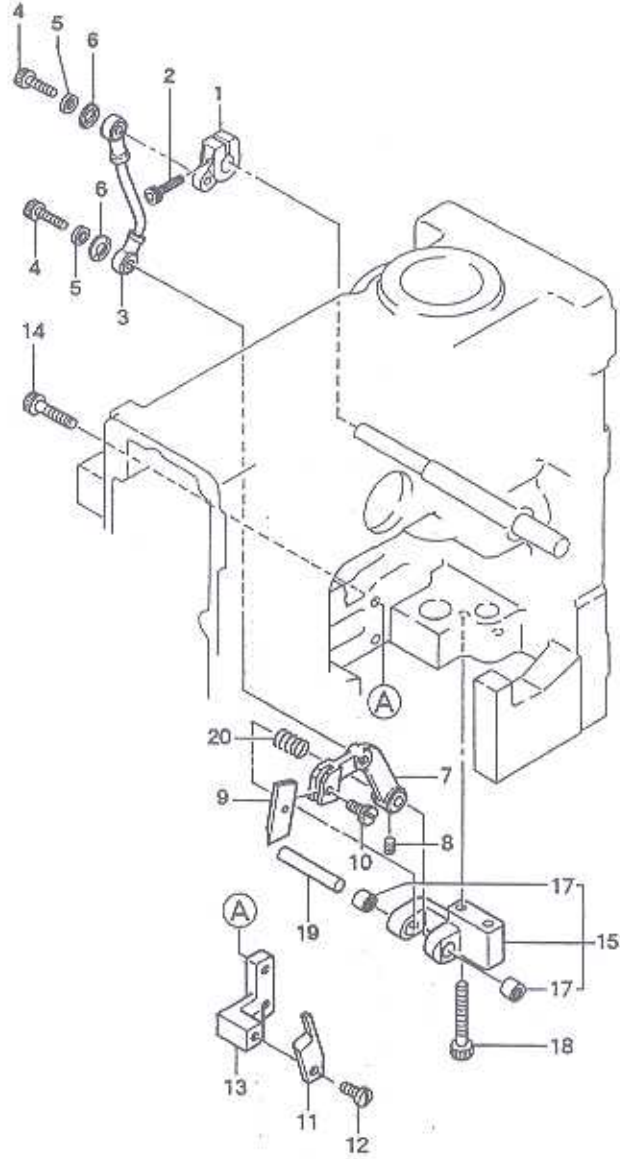

BIÇAK PARÇALARI N980A
CUTTER PARTS FOR N980A

BIÇAK PARÇALARI N980A
CUTTER PARTS FOR N980A

Ref No. ITEM	Parti No. Part No.	Tanıtımı / Description		Adet/Q'ty
1	9800651	Bıçak Levyesi A	Knife Lever A	
2	9800652	Vida	Screw	
3	9800903	Bilya Bağlantı Rotu	Ball Joint Rod	
4	9800121	Vida	Screw	
5	9800905	Pul	Washer	
6	9800153	Yay Pulu	Spring Washer	
7	9800907	Bıçak Bağlantı B	Knife Lever B	
8	9800908	Vida	Screw	
9	9800909	Bıçak B	Knife B	
10	9800524	Vida	Screw	
11	9800911	Bıçak A	Knife A	
12	9800912	Vida	Screw	
13	9800913	Bıçak Bağlama Elemanı	Knife Base	
14	9800914	Vida	Screw	
15	9800915	Komple Bıçak Leve Elemanı	Knife Lever Base Asm.	
17	9800646	İğne Bilya	Needle Bearing	
18	9800918	Vida	Screw	
19	9800919	Hareketli Bıçak Pimi	Knife Lever Pin	
20	9800920	Hareketli Bıçak Yay	Knife Lever Spring