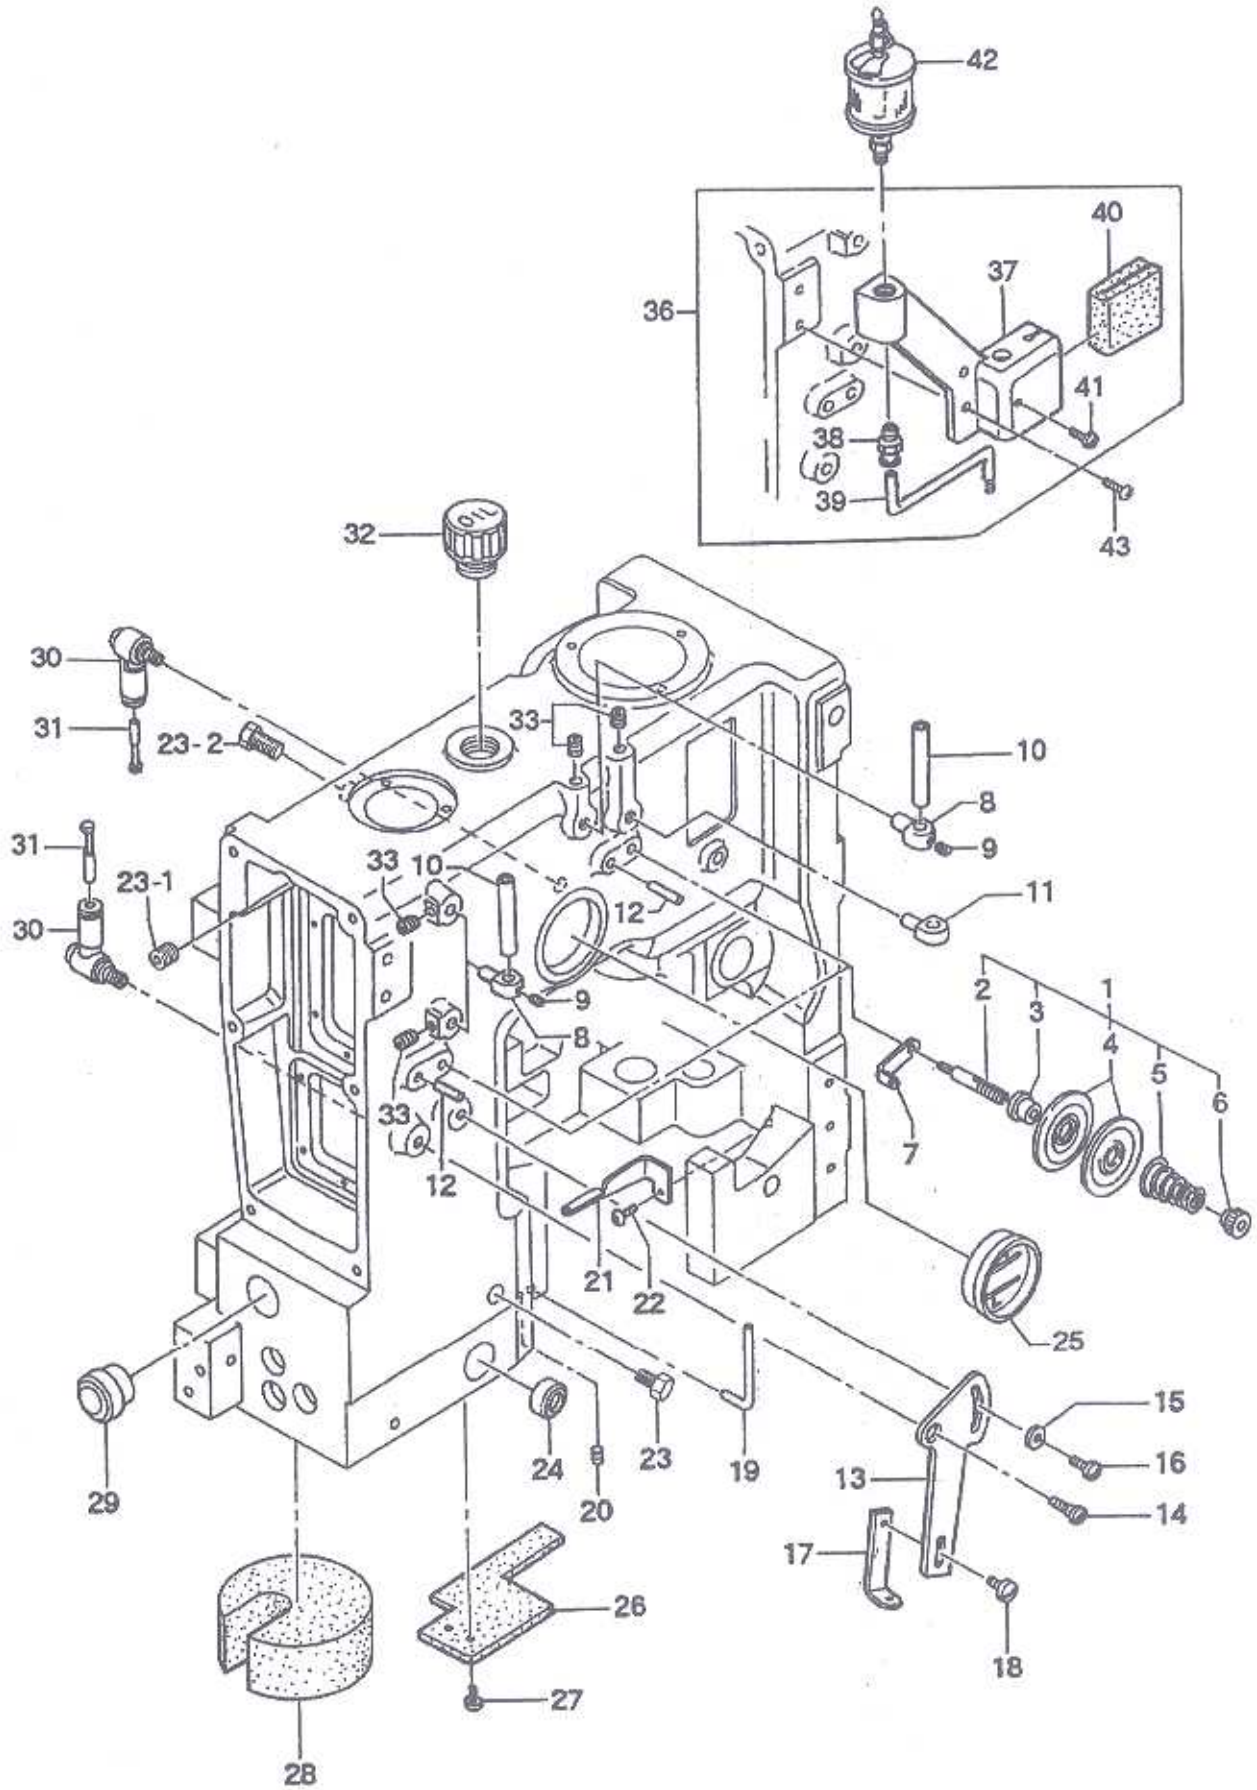

FOR N980A

@ FOR N980AC

İPLİK GERGİ YAĞLAMA PARÇALARI N980A - N980AC
THREAD TENSION & OILING PARTS N980A - N980AC

İPLİK GERGİ YAĞLAMA PARÇALARI N980A - N980AC
THREAD TENSION & OILING PARTS N980A - N980AC

Ref No. ITEM	Parti No. Part No.	Tanıtımı / Description		Adet/Q'ty
1	9800201	İplik Germe Komple	Thread Tension Asm.	
2	9800202	Gergi Direği	Tension Post	
3	9800203	Gergi Direği Yüksüğü	Tension Post Ferrule	
4	9800204	Gergi Diski	Tension Disc	
5	9800205	Gergi Yay	Tension Spring	
6	9800206	Gergi Somunu	Tension Nut	
7	6001010	İp Yönlendirici	Thread Guide	
8	9800208	İp Yönlendirici Çerçevesi	Frame Thread Eyelet Support	
9	9800209	Vida 9800209 için	Screw	
10	9800210	İp Şasesi	Frame Thread Eyelet	
11	9800211	İp Şasesi	Frame Thread Eyelet	
12	9800212	Gergi Diski pimi	Tension Disc Stop Pin	
13	9800213	İp Kontrolörü A	Needle Thread Controller A	
14	9800214	Vida 980013 için	Screw	
15	6001416	Pul 980013 için	Washer	
16	6001435	Vida 980013 için	Screw	
17	9800217	İp Kontrolörü B	Needle Thread Controller B	
18	6001016	Vida 9800217 için	Screw	
19	9800219	İğne ipi Yönlendiricisi	Needle Thread Guide	
20	9800220	Vida 9800219 için	Screw	
21	9800221	Lüper ipi Yönlendiricisi	Looper Thread Guide	
22	9800222	Vida	Screw	
23	9800223	Vida	Screw	
23-1	9800223-1	Vida	Screw	
23-2	9800223-2	Vida	Screw	
24	9800224	Yağ Göstergesi	Oil Gauge	
25	9800225	Yağ Göstergesi	Oil Gauge	
26	9800226	Keçe	Felt	
27	9800227	Vida	Screw	
28	9800228	Sünger	Fence	
29	9800229	Lastik Burç	Rubber Bushing	
30	9800230	Dirsekli Boru	Tube Fitting, elbow	
31	9800231	Boru Bağlantısı	Tube Fitting, plug	
32	9800232	Kapak	Plug	
33	9800220	Vida	Screw	
36 *	9800236	İplik Yağlama Aksamları	Needle Thread Oiler Asm.	
37 *	9800237	İğne ipinin yağdanlık soketi	Needle Thread Oiler Base	
38 *	9800238	Yağlama Borusu	Tube Fitting, straight	
39 *	9800239	Yağ Borusu	Oil Tube	
40 *	9800240	Keçe	Felt	
41 *	6001023	Vida	Screw	
42 *	9800242	Yağdanlık	Oiler	
43 *	9800138	Vida	Screw	