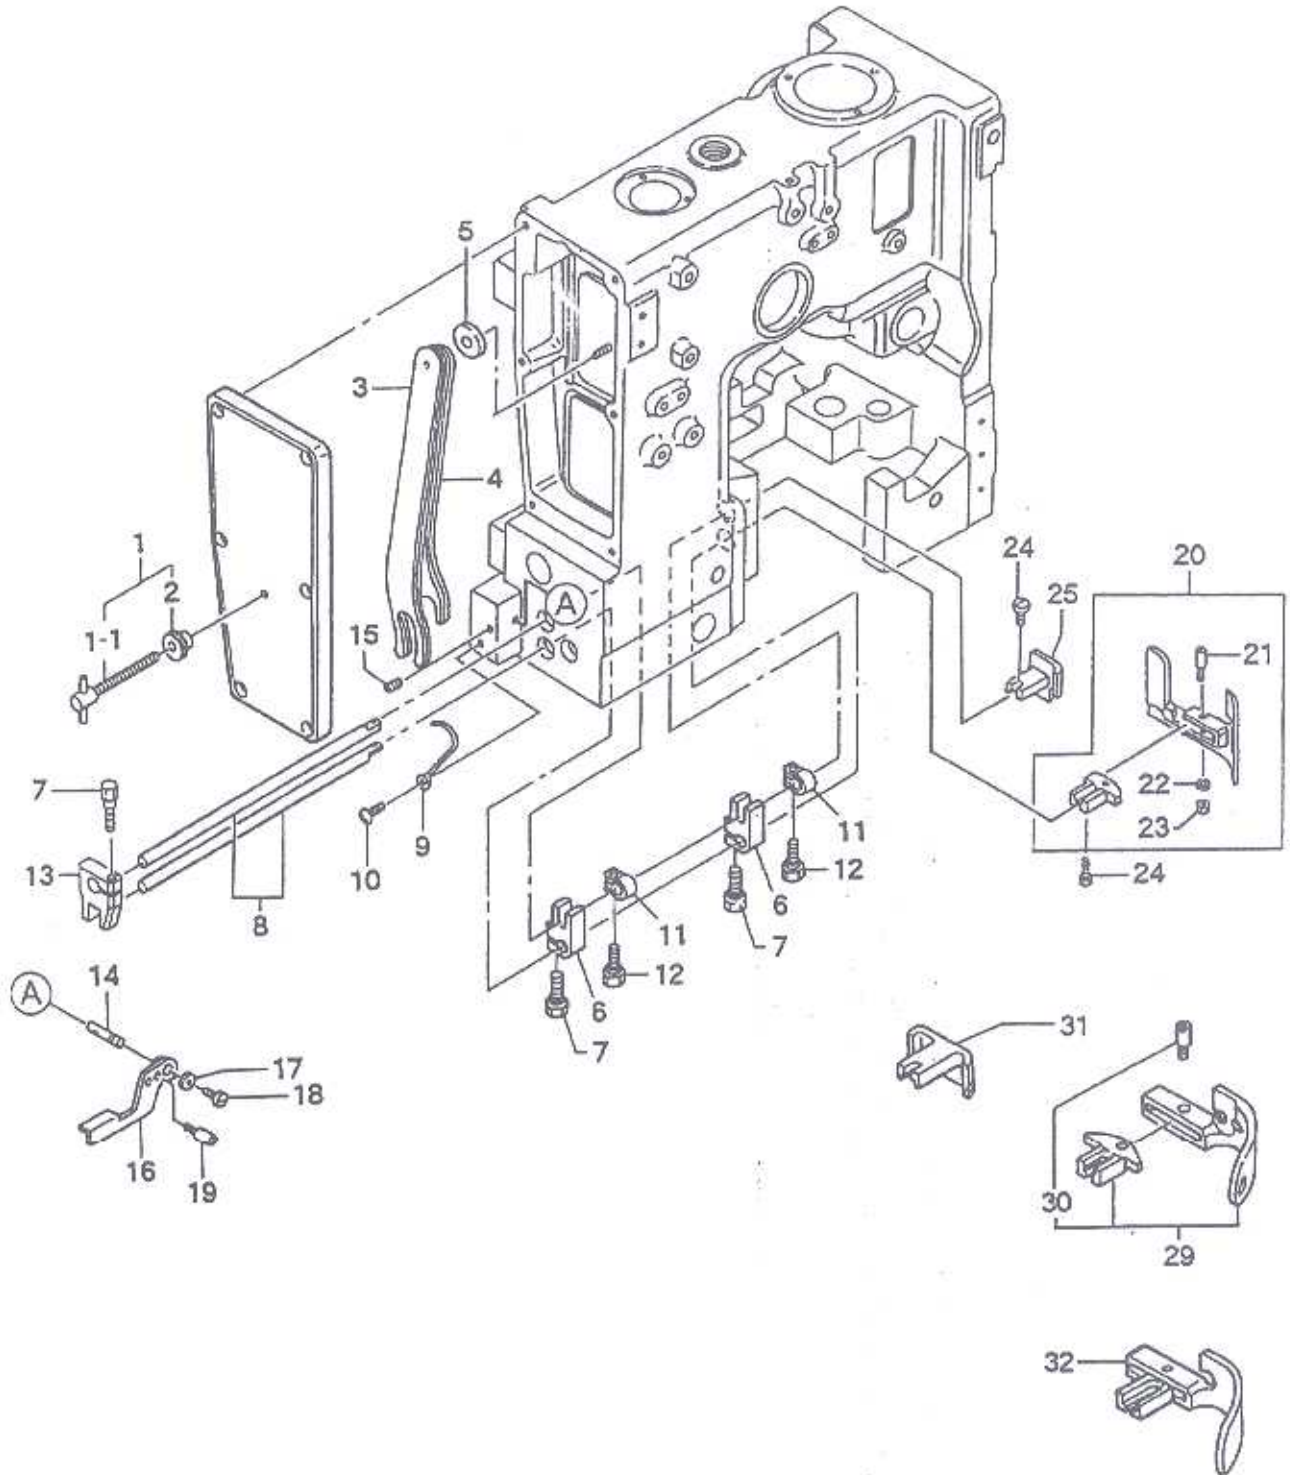

BASKI AYAĞI PARÇALARI N980A - N980AC
PRESSER FOOT PARTS N980A - N980AC

BASKI AYAĞI PARÇALARI N980A - N980AC
PRESSER FOOT PARTS N980A - N980AC

Ref No. ITEM	Parti No. Part No.	Tanıtımı / Description	Adet/Q'ty
1	9800501	Baskı Ayağı Ayar Aksamları	Presser Spring Regulator Screw Asm.
1-1	9800501-1	Baskı Ayağı Ayar Vidası	Presser Spring Regulator Screw
2	9800502	Somun	Nut
3	9800503	Uzun Baskı Ayağı Kolu	Presser Bar Spring, large
4	9800504	Küçük Baskı Ayağı Kolu	Presser Bar Spring, small
5	9800505	Halka	Collar
6	9800506	Baskı Mili Kaldırma Kolu	Presser Bar Lifting Bracket, left
7	9800507	Vida	Screw
8	9800508	Baskı Çubuğu	Presser Bar
9	9800509	Yay	Spring
10	9800222	Vida	Screw
11	9800511	Baskı Ayağı Ayar Tertibatı	Presser Bar Spring Adjuster
12	9800507	Vida	Screw
13	9800513	Baskı Ayağı Kaldırma Tertibatı	Presser Bar Lifting Bracket
14	9800514	Baskı Ayağı Kaldırma Pimi	Presser Bar Lifter Hinge Stud
15	9800515	Vida	Screw
16	9800516	Baskı Mili Kaldırıcısı	Presser Bar Lifter
17	9800517	Pul	Washer
18	6001016	Vida	Screw
19	9800519	Vida	Screw
20 @	9800520	Baskı Ayağı Aksamı Sol	Left Presser Foot Asm.
21 @	9800521	Vida	Screw
22	9800522	Ayar Pulu	Spring Washer
23	9800523	Somun	Nut
24	9800524	Vida	Screw
25 @	9800525	Baskı Ayağı Sağ	Right Presser Foot
29 #	9800529	Baskı Ayağı Parçalar Sol	Left Presser Foot Asm.
30 #	9800530	Vida	Screw
31 #	9800531	Sağ Baskı Ayağı	Right Presser Foot
32 #	9800532	Baskı Ayağı Komple Jüt Çuval için	Left Presser Foot Asm. For Jute Bag

FOR N980A
@ FOR N980AC