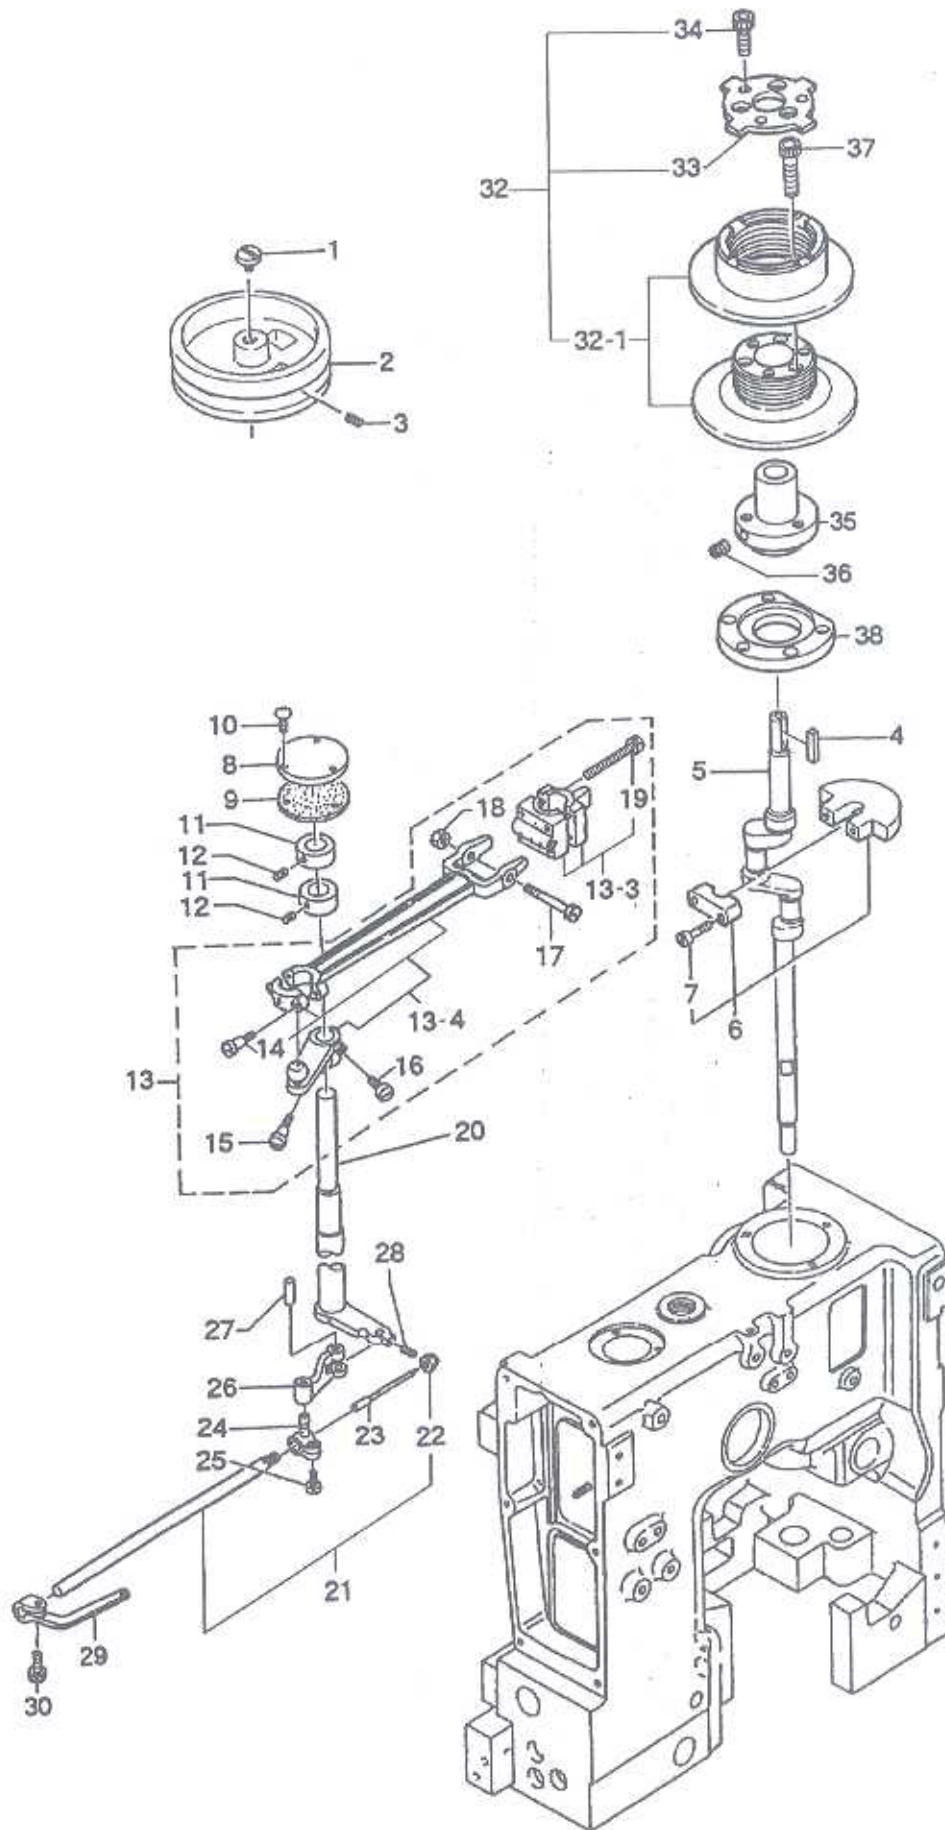

İĞNE ÇUBUĞU KRANK MİLİ PARÇALARI N980A -N980AC
NEEDLE BAR & CRANK SHAFT PARTS N980A - N980AC

İĞNE ÇUBUĞU KRANK MİLİ PARÇALARI N980A -N980AC
NEEDLE BAR & CRANK SHAFT PARTS N980A - N980AC

Ref No. ITEM	Parti No. Part No.	Tanıtımı / Description	Adet/Q'ty
1	9800401	Vida	Screw
2 #	9800402	Kasnak	Pulley
3 #	9800403	Vida	Screw
4	9800404	Kama	Key
5	9800405	Krank Mili	Crank Shaft
6	9800406	Denge ağırlık aksamı	Balance Weight Asm.
7	9800407	Vida	Screw
8	9800408	Arka Kapak	Rear Cover
9	9800409	Conta	Gasket
10	9800138	Vida	Screw
11	9800411	Halka	Collar
12	9800412	Vida	Screw
13	9800413	Şaft Kolu Bağlantı Aksamı	Crank Shaft Connecting Rod Asm.
13-3	9800413-3	Kayıcı Blok	Slide Block
13-4	9800413-4	Şaft Kolu Rodu	Crank Shaft Connecting Rod
14	3200608	Vida	Screw
15	9800415	Vida	Spot Screw
16	9800416	Vida	Screw
17	9800417	Vida	Screw
18	9800418	Somun	Nut
19	9800419	Vida	Screw
20	9800420	Şaft Kolu	Arm Rocker Shaft
21	9800421	İğne Mili Aksamları	Needle Bar Asm.
22	9800422	İğne Somunu	Needle Clamp Nut
23	9800423	İğne	Needle
24	9800424	İğne Mili Bağlantısı	Needle Bar Connecting Stud
25	6001009	Vida	Screw
26	9800426	İğne Mili Bağlantı Halkası	Needle Bar Connecting Link
27	9800427	İğne Mili Bağlantı Pimi	Needle Bar Connecting Link Pin
28	9800428	Vida	Screw
29	9800429	İplik Çektirme	Needle Thread Take-Up
30	9800109	Vida	Screw for 302101
32 @	9800432	Kasnak Aksamları	Variable Diameter Pulley Asm.
32-1@	9800432-1	Kasnak Kuturu	Variable Diameter Pulley
33 @	9800433	Baskı Plakası	Presser Plate
34 @	9800121	Vida	Screw
35 @	9800435	Kasnak Göbeği	Pulley Hub
36 @	9800436	Vida	Screw
37 @	9800437	Vida	Screw
38	9800438	Bilya Tutucusu	Bearing Holder