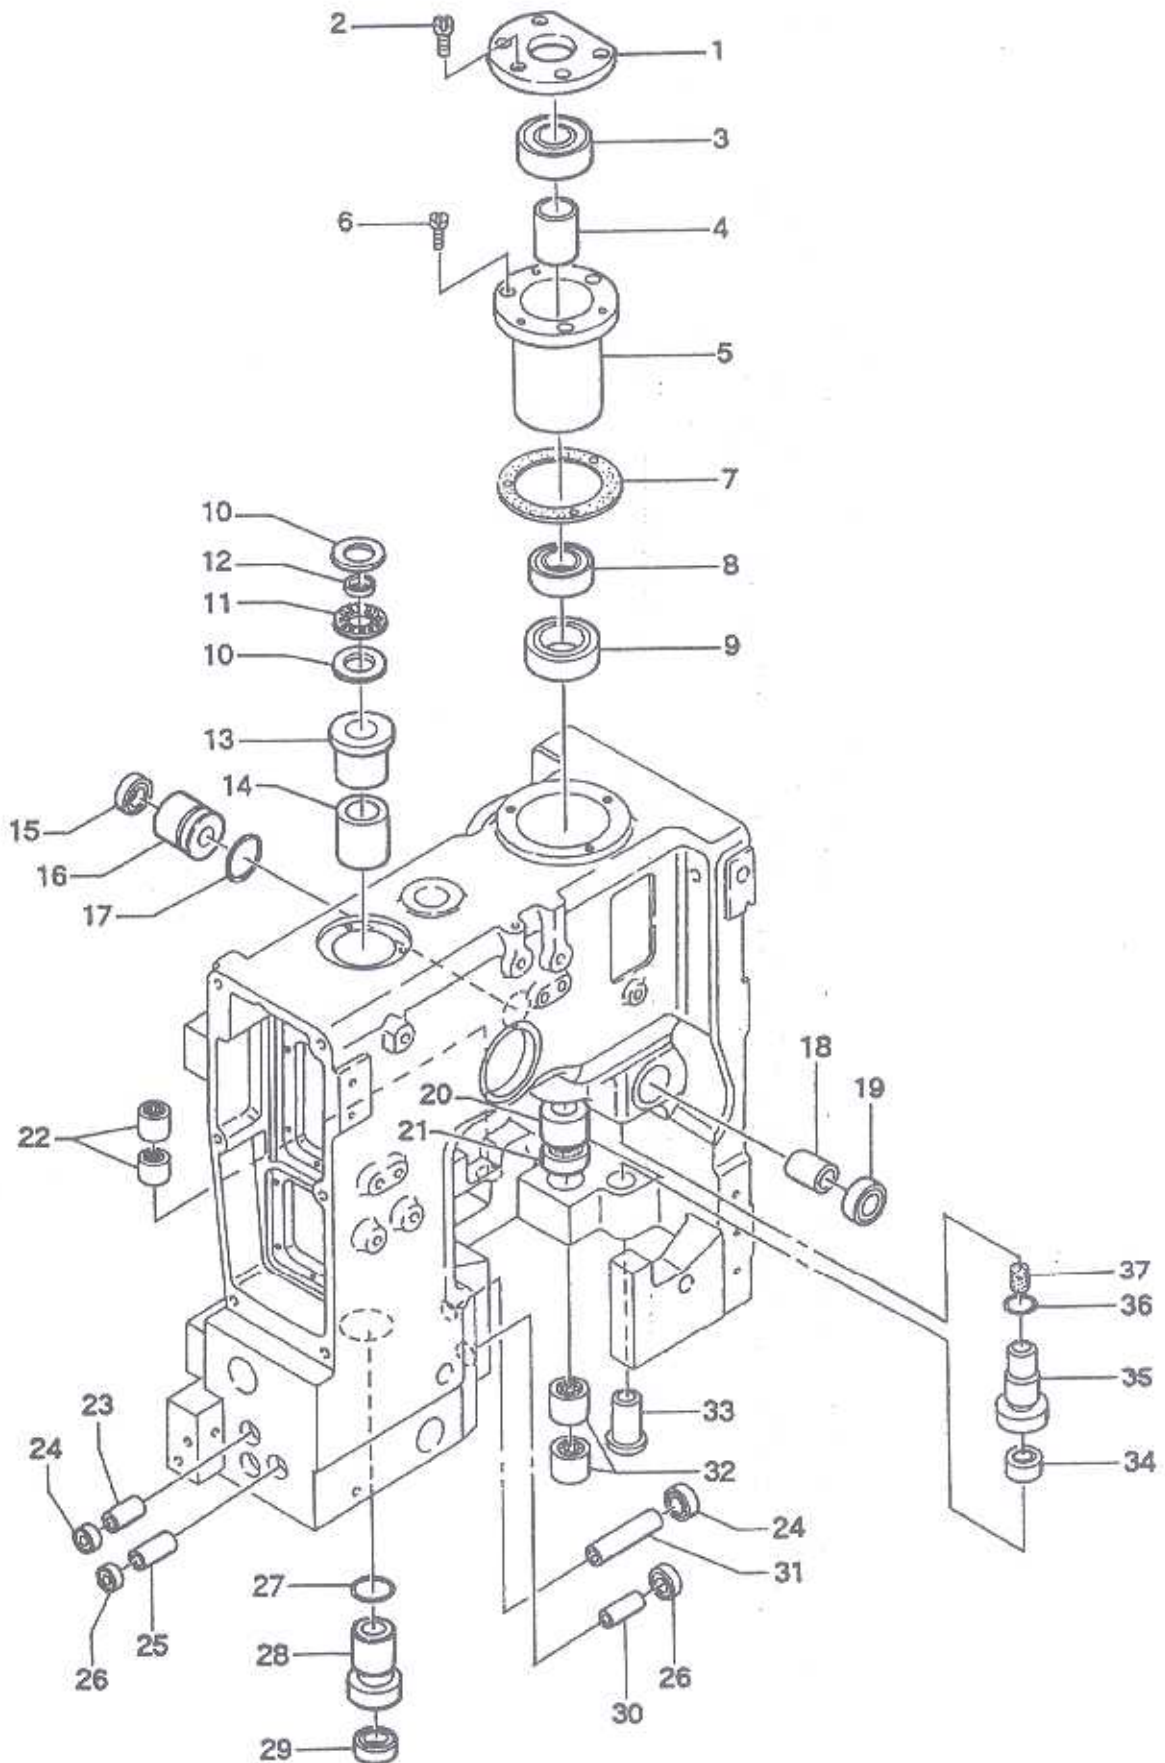

BURÇLAR N980A - N980AC
BUSHING PARTS N980A - N980AC

BURÇLAR N980A - N980AC
BUSHING PARTS N980A - N980AC

Ref No. ITEM	Parti No. Part No.	Tanıtımı / Description	Adet/Q'ty
1	9800301	Bilya Tutucu	Bearing Holder
2	9800302	Vida	Screw
3	9800303	Bilya Koruyucu	Ball Bearing
4	9800304	Halka A	Collar A
5	9800305	Krank Şaft Burç Yatağı	Crank Shaft Bushing Housing
6	3200622	Vida	Screw
7	9800307	Conta	Gasket
8	9800308	Bilya Koruyucu	Ball Bearing
9	9800309	Yağ Keçesi	Oil Seal
10	9800310	Pul	Thrust Washer
11	9800311	Basınç Yatağı	Thrust Bearing
12	9800312	Yönlendirici Halka	Ring, Pilot
13	9800313	Şaft Burcu Arka	Arm Rocker Shaft Bushing, rear
14	9800314	Şaft Burcu Orta	Arm Rocker Shaft Bushing, middle
15	9800315	Yağ Keçesi	Oil Seal
16	9800316	Luper Şaft Burcu Arka	Looper Drive Lever Shaft Bushing, rear
17	9800317	Halka Bilezik	"O" Ring
18	9800318	Luper Şaft Burcu Ön	Looper Drive Lever Shaft Bushing, front
19	9800319	Yağ Keçesi	Oil Seal
20	9800320	Krank Şaft Burcu Orta	Crank Shaft Bushing, Middle
21	9800321	Yağ Keçesi	Oil Seal
22	9800322	İğne Bilya Koruyucusu	Needle Bearing
23	9800323	Baskı Mili Burcu Üst	Presser Bar Bushing, upper
24	9800324	Yağ Keçesi	Oil Seal
25	9800325	İğne Mili Burcu Üst	Needle Bar Bushing, upper
26	9800326	Yağ Keçesi	Oil Seal
27	9800317	Halka Bilezik	"O" Ring
28	9800328	Şaft Burcu Ön	Arm Rocker Shaft Bushing, Front
29	9800329	Yağ Keçesi	Oil Seal
30	9800330	İğne Mili Burcu Alt	Needle Bar Bushing, lower
31	9800331	Baskı Mili Burcu Alt	Presser Bar Bushing, lower
32	9800332	İğne Bilya	Needle Bearing
33	9800333	Luper Tutucu Şaft Burcu Ön	Looper Rocker Shaft Bushing, Front
34	9800315	Yağ Keçesi	Oil Seal
35	9800335	Luper Tutucu Şaft Burcu Arka	Looper Rocker Shaft Bushing, Rear
36	9800336	Halka Bilezik	"O" Ring
37	9800337	Filtre	Filter