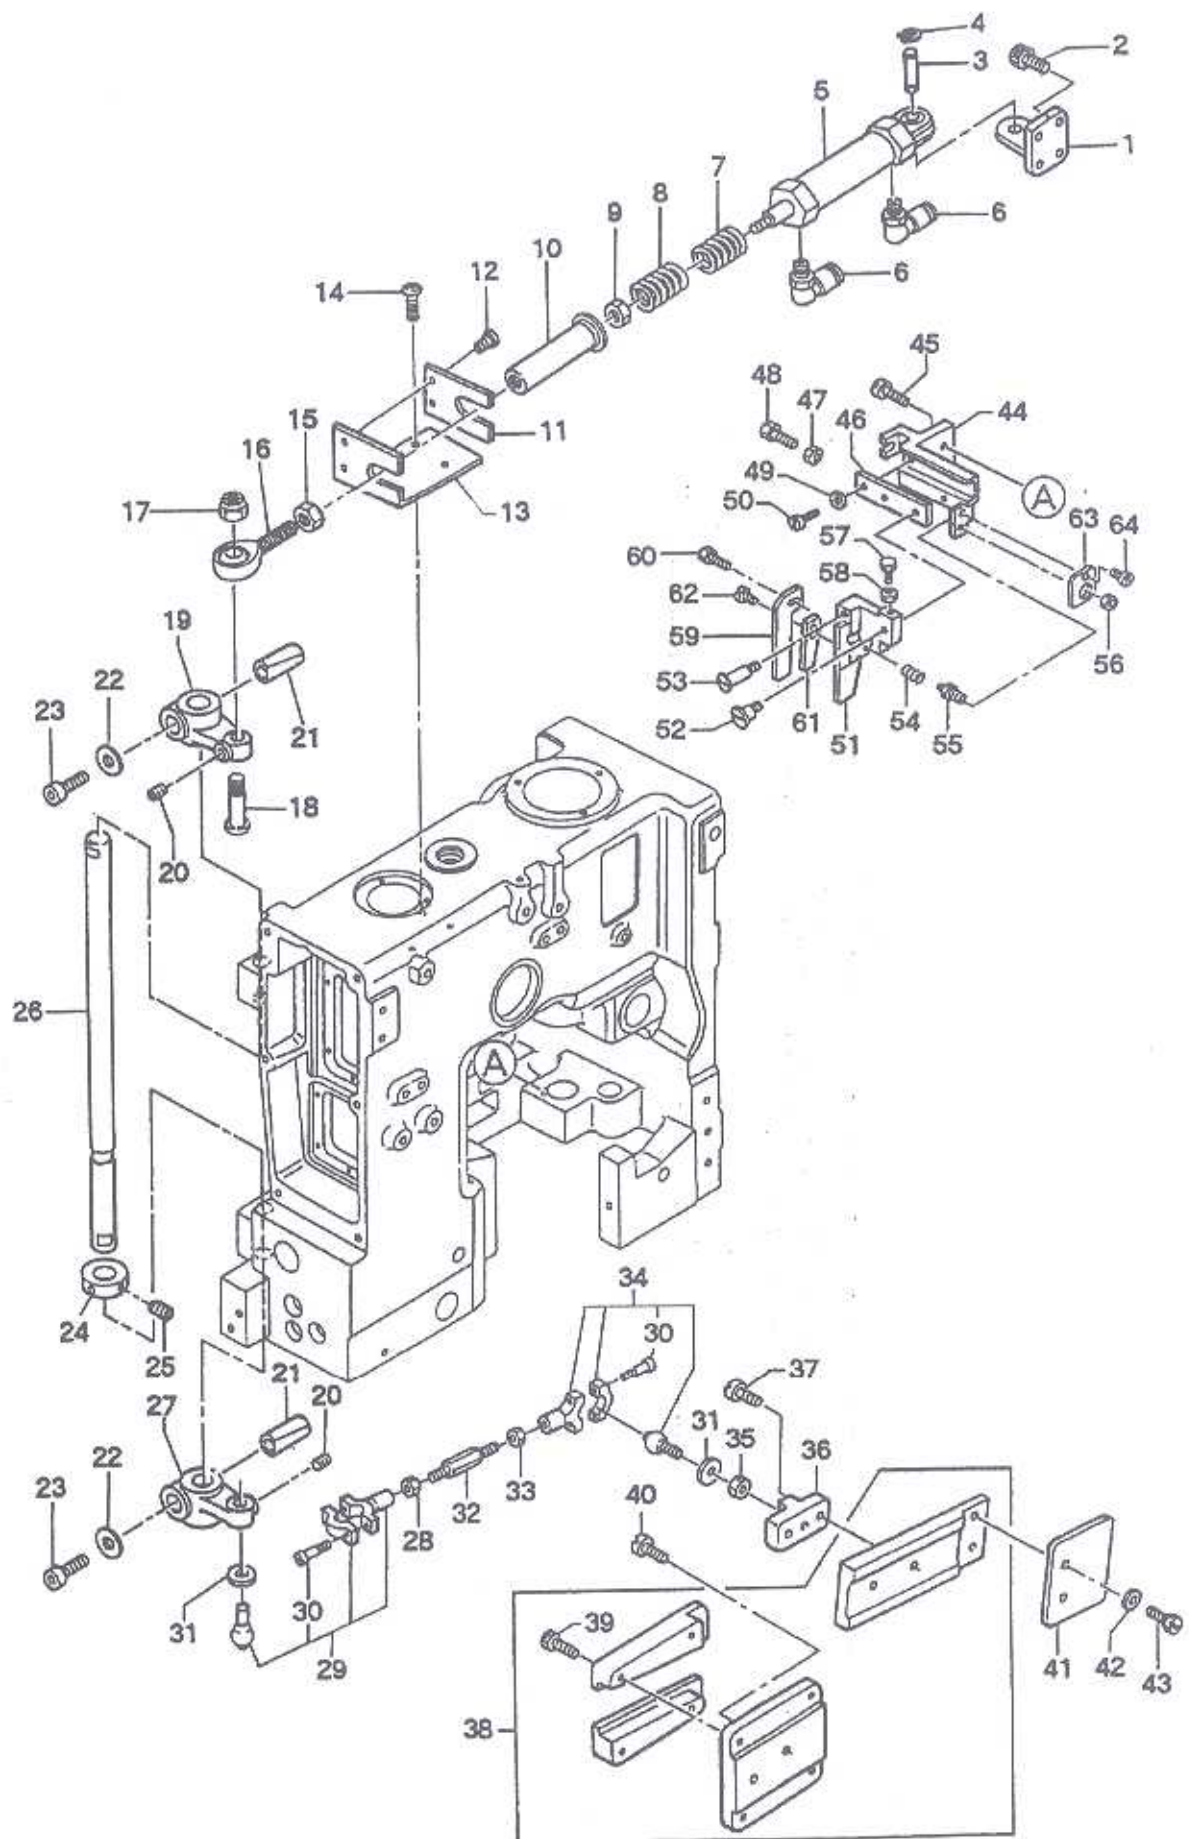

BIÇAK PARÇALARI N980AC CUTTER PARTS FOR N980AC

BIÇAK PARÇALARI N980AC
CUTTER PARTS FOR N980AC

Ref No. ITEM	Parti No. Part No.	Tanıtımı / Description	Adet/Q'ty
1	9800801	Hava Silindir Bağlantısı	Air Cylinder Base
2	9800802	Vida	Screw
3	9800803	Pim	Pin
4	9800107	Kopça	Stop Ring
5	9800805	Hava Silindiri	Air Cylinder
6	9800806	Boru Bağlantı Dirseği	Tube Fitting, elbow
7	9800807	Yay	Spring
8	9800808	Yay	Spring
9	9800809	Somun	Nut
10	9800810	Rot	Joint Rod
11	9800811	Ara Parça	Spacer
12	6001009	Vida	Screw
13	9800813	Yönlendirici Rot	Joint Rod Guide
14	9800132	Vida	Screw
15	9800815	Somun	Nut
16	9800816	Ayar Çubuğu	Rod End
17	9800817	Somun	Nut
18	9800818	Kesici Bağlantı Pimi	Cutter Connecting Lever Pin
19	9800819	Kesici Bağlantı Kolu	Cutter Connecting Lever
20	9800428	Vida	Screw
21	9800821	Kontrol Pimi	Cotter Pin
22	9800822	Pul	Washer
23	9800615	Vida	Screw
24	9800411	Halka	Collar
25	9800412	Vida	Screw
26	9800826	Kesici Şaft	Cutter Rocker Shaft
27	9800827	Kesici Bağlantı Levyesi	Cutter Connecting Lever
28	9800623	Somun	Nut
29	9800829	Komple Küre Bağlantı Elemanları	Left Ball Joint Asm.
30	3200815	Vida	Screw
31	9800619	Pul	Washer
32	9800832	Kesici Bağlantı Rotu	Cutter Connecting Rod
33	9800621	Somun	Nut
34	9800834	Komple Sağ Küre Bağlantı	Right Ball Joint Asm.
35	9800620	Somun	Nut
36	9800836	Küre Tutucu	Ball Holder
37	9800837	Vida	Screw
38	9800838	Komple Salıncak Plakası	Oscillating Plate Asm.
39	9800839	Vida	Screw
40	6001435	Vida	Screw
41	9800841	Üst Bıçak	Upper Knife
42	6001416	Pul	Washer
43	3200804	Vida	Screw
44	9800844	Alt Bıçak Bağlantı Elemanı	Lower Knife Base Connection
45	9800407	Vida	Screw
46	9800846	Alt Bıçak Ayarlama Plakası	Lower Knife Adjust Plate
47	6001443	Somun	Nut
48	9800848	Vida	Screw
49	6001416	Pul	Washer
50	9800850	Vida	Screw
51	9800851	Alt Bıçak Bağlantı Elemanı	Lower Knife Base
52	9800852	Vida	Screw
53	9800853	Vida	Screw
54	9800854	Yay	Spring
55	9800855	Ayar Yayı	Spring Adjust
56	6001610	Somun	Nut
57	9800857	Vida	Screw
58	6001443	Somun	Nut
59	9800859	Alt Bıçak	Lower Knife
60	9800860	Vida	Screw
61	9800861	Alt Bıçak Tutucusu	Lower Knife Stopper
62	6001023	Vida	Screw
63	9800863	Plaka	Plate
64	6001009	Vida	Screw