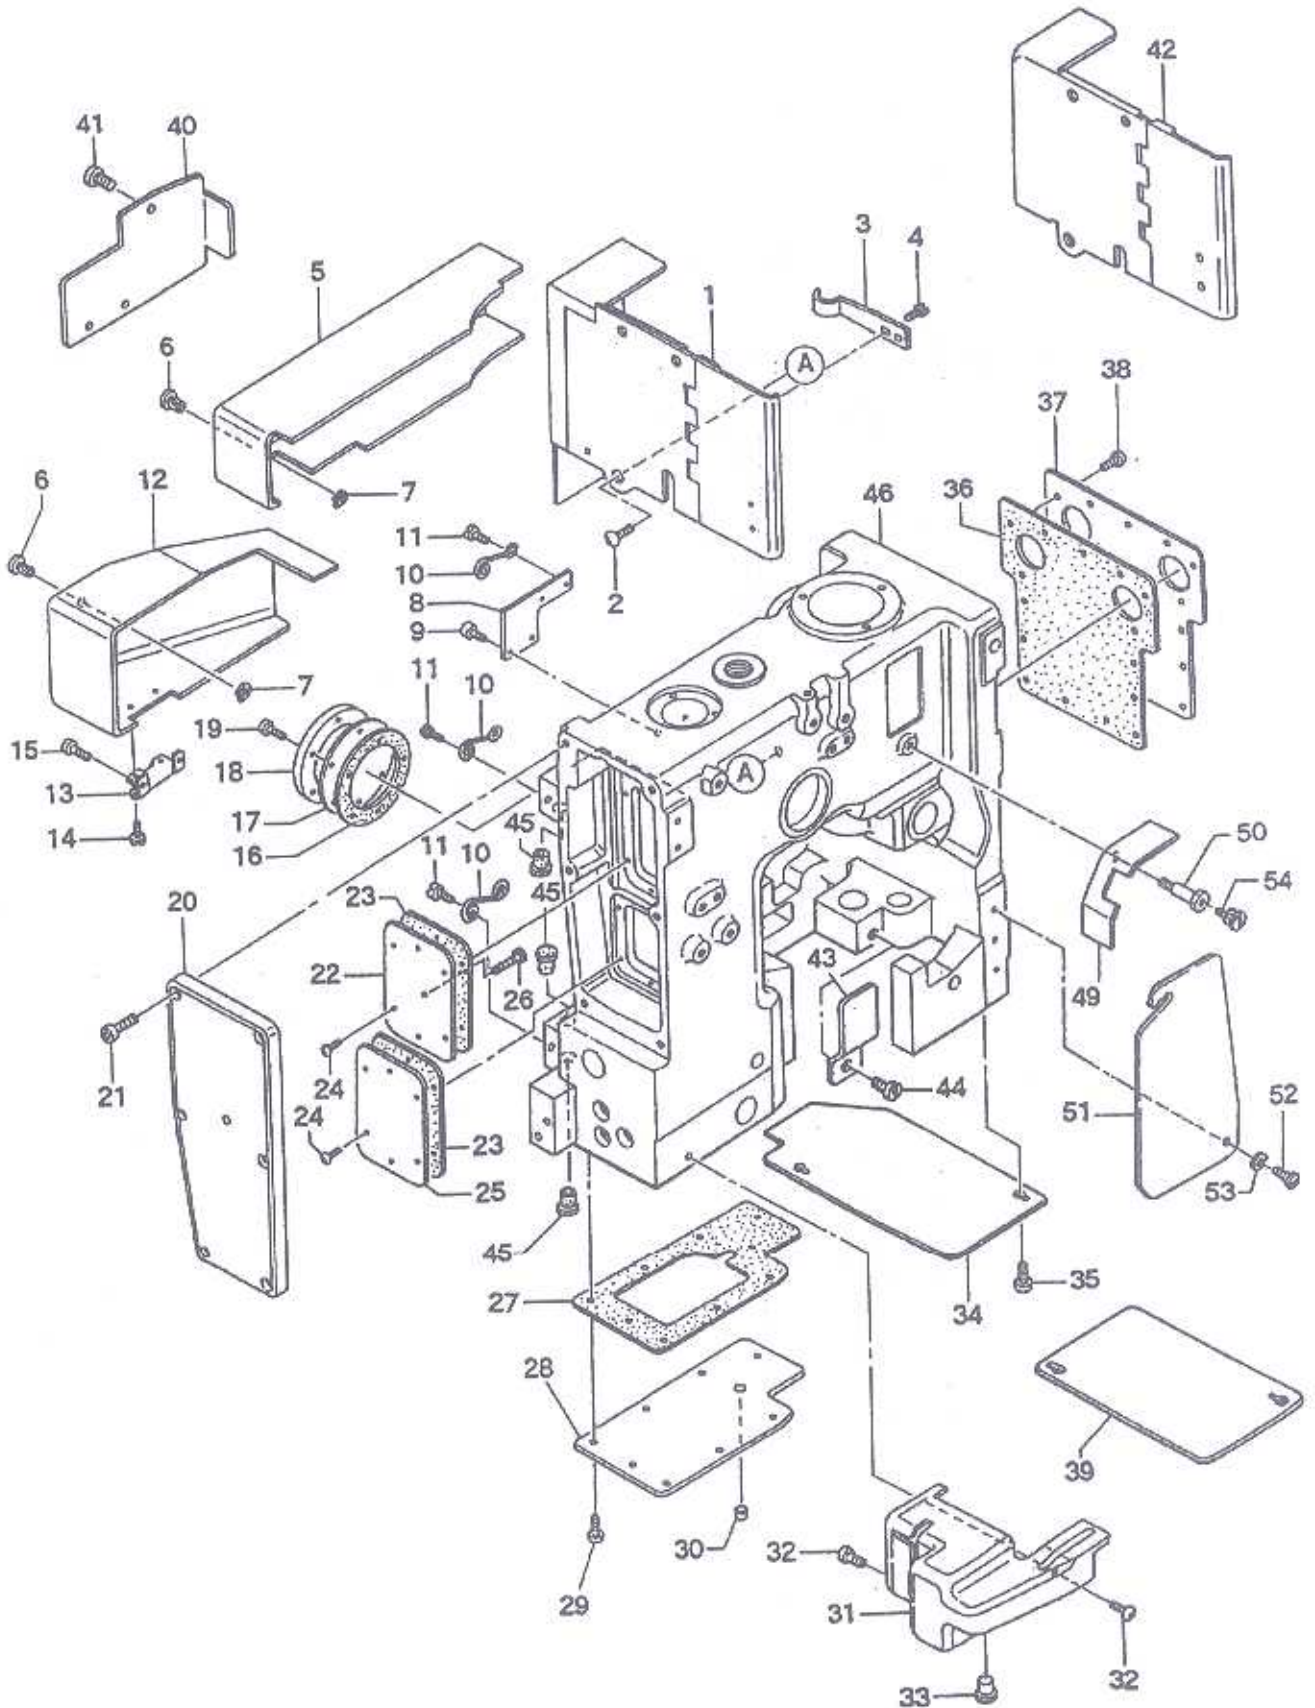

ÇEŞİTLİ DIŞ PARÇALARI N980A - N980AC
MISCELLANEOUS COVERS PARTS N980A - N980AC

ÇEŞİTLİ DIŞ PARÇALARI N980A - N980AC
MISCELLANEOUS COVERS PARTS N980A - N980AC

Ref No. ITEM	Parti No. Part No.	Tanıtımı / Description	Adet/Q'ty
1	9800101	Plaka kapağı	Cloth Plate
2	9800102	Plaka kapağı vidası	Screw
3	9800103	Plaka kapağı yayı	Cloth Plate Spring
4	6001009	Plaka kapak yay vidası	Screw
5	9800105	Silindir Kapağı	Cylinder Cover
6	9800106	Bağlantı Kafası	Fastener Head
7	9800107	Kopça	Stop Ring
8	9800108	Bağlantı Yayı Elemanı	Fastener Spring Base
9	9800109	Vida	Screw
10	9800110	Bağlantı Yayı	Fastener Spring
11	9800111	Vida	Screw
12 @	9800112	Kesici Kapağı	Cutter Cover
13 @	9800113	Menteşe	Hinge
14 @	6001023	Vida 9800113 için	Screw
15 @	6001009	Vida 9800113 için	Screw
16	9800116	Conta	Gasket
17	9800117	Yan Kapak	Side Cover
18	9800118	Yan Kapak Tutucusu	Side Cover Retainer
19	9800119	Vida 9800118 için	Screw
20	9800120	Gövde Kafa Kapağı	Body Head Cover
21	9800121	Vida 9800120 için	Screw
22	9800122	Üst Kapak	Top Cover A
23	9800123	Conta	Gasket
24	9800119	Vida 9800122, 9800125 için	Screw
25	9800125	Üst kapak	Top Cover B
26	9800126	Vida 9800123 için	Screw
27	9800127	Conta	Gasket
28	9800128	Üst Yüz Plakası	Face Plate, upper
29	9800129	Vida 980128 için	Screw
30	9800130	Tıpa	Plug
31	9800131	İğne Mili Kapağı	Needle Bar Cover
32	9800132	Vida 9800131 için	Screw
33	6001215	Lastik Burç	Rubber Bushing
34 @	9800134	Alt Yüz Kapağı	Face Plate, Lower
35	9800135	Vida 9800134 için	Screw
36	9800136	Conta	Gasket
37	9800137	İç Kapak	Inside Cover
38	9800138	Vida 9800137 için	Screw
39 #	9800139	Alt Üst Kapak	Face Plate, Lower
40 #	9800140	Yan Kapak	Side Cover
41 #	6001009	Vida 9800140 için	Screw
42 #	9800142	Kumaş Plakası	Cloth Plate
43	9800143	Luper İpliği kapağı	Looper Thread Cover
44	6001009	Vida 9800143 için	Screw
45 #	9800145	Lastik Tıpa	Rubber Bushing
46	9800146	Ana kapak	Main Frame
49	9800149	Luper İpi koruma kapağı (B)	Looper Thread Take-Up Cover B
50	9800150	Vida	Post
51	9800151	Luper İpi Koruma kapağı (A)	Looper Thread Take-Up Cover A
52	9800152	Vida	Screw
53	9800153	Somun	Washer
54	9800154	Vida	Screw

FOR N980A

@ FOR N980AC